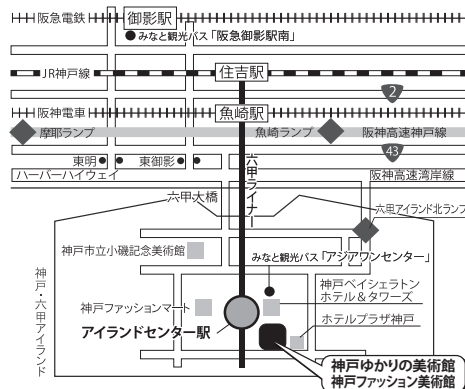

# 日展

日本最大級の総合美術展、日本美術展覧会「日展」が、神戸の六甲アイランドにある「神戸ゆかりの美術館」「神戸ファッション美術館」2館で開催されます。9回、10回展に引き続き、いよいよ3度目となる神戸での開催です。ご存じのとおり「日展」は、明治40年（1907）に開催された第1回文展（文部省美術展覧会）にはじまり、帝展（帝国美術院美術展覧会）を経て、戦後、「日展」となった長い伝統を誇る美術展です。日本画・洋画・彫刻・工芸美術・書の5科からなり、例年秋に開催される東京展を皮切りに、国内主要都市で、その地の特色を生かした巡回展が開催されます。その年の特選を含む全国を巡回する基本作品に加えて、兵庫、大阪、奈良、和歌山一地元作家の入選作品、総数約530点を一堂に展覧します。

定員：各50名（先着順） 場所：4階第1セミナー室 ※参加費無料。ただし、当日の観覧券が必要です。

**◆交通案内：**

電車/JR「住吉駅」、阪神「魚崎駅」乗り換え、六甲ライナー「アイランドセンター駅」下車南東すぐ  
 バス/阪急「御影駅」南側から、みなと観光バス131系統で「アジアワンセンター」下車南へ徒歩3分  
 車/阪神高速湾岸線「六甲アイランド北」ランプより約3分  
 阪神高速神戸線「魚崎」「摩耶」ランプより約10分  
 ※車でお越しの方は近隣の有料駐車場をご利用ください。（提携駐車場はございません）