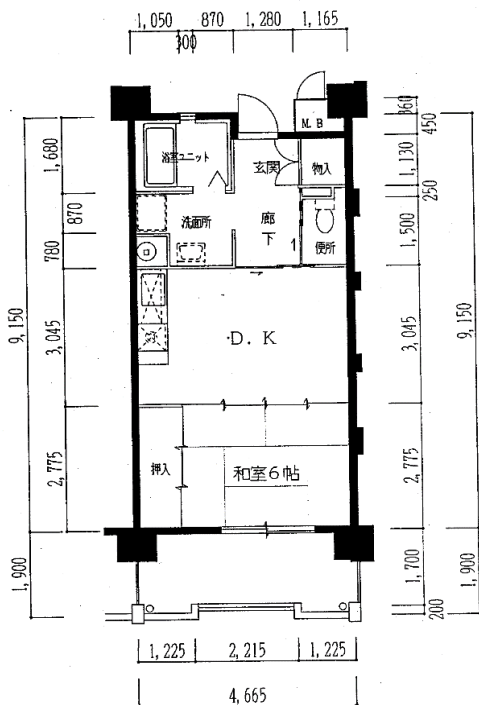

住宅	六甲
間取り	1DK

住戸面積	住戸専用	42.53 m <sup>2</sup>
	バルコニー	8.40 m <sup>2</sup>
	合計	50.93 m <sup>2</sup>
居室面積	和室	6.0 帖
	DK	8.6 帖
備考		