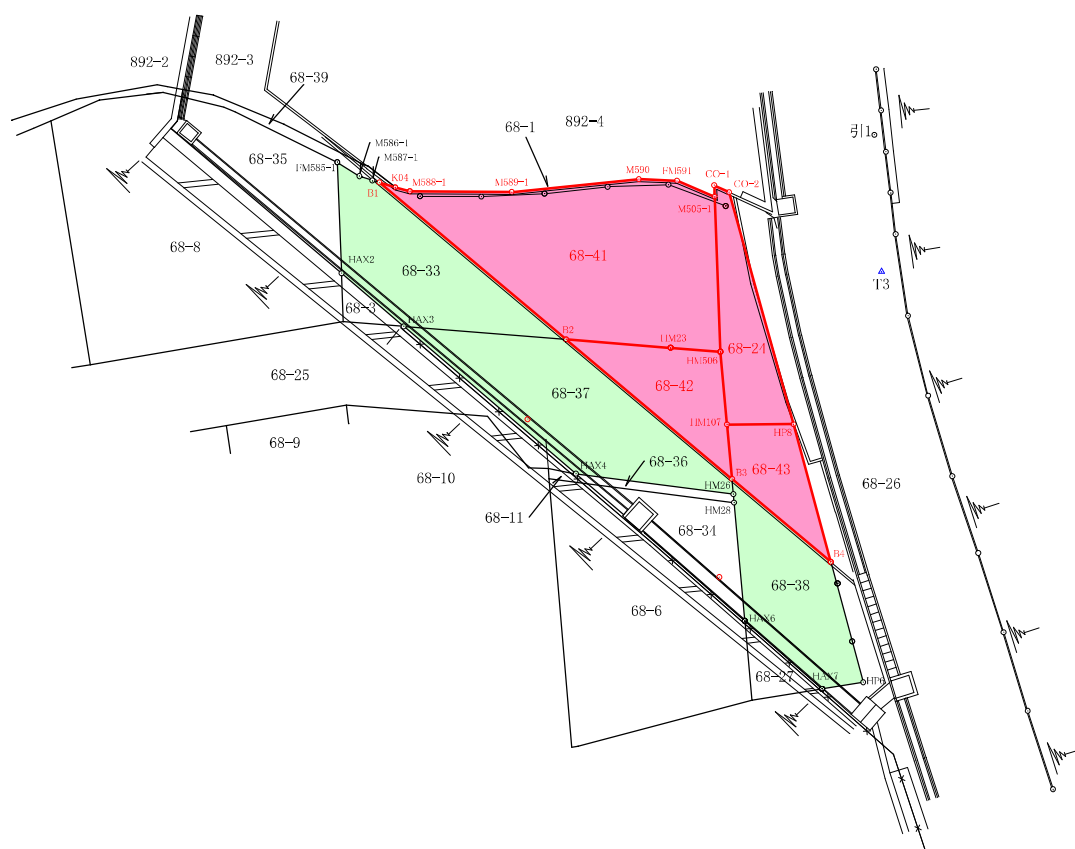

神戸市北区八多町中字ふけ68番40 他

土地現況測量図

掲載情報は、入札募集前の情報です。
 入札募集開始後は、実施要領等で最新の情報をご確認ください。

- 売却予定地
- 神戸市有地

図名	土地現況測量図		
所在地	神戸市北区八多町中字ふけ68番40 他		
縮尺	1 / 250		
作成年月日	令和6年9月15日	図 番	