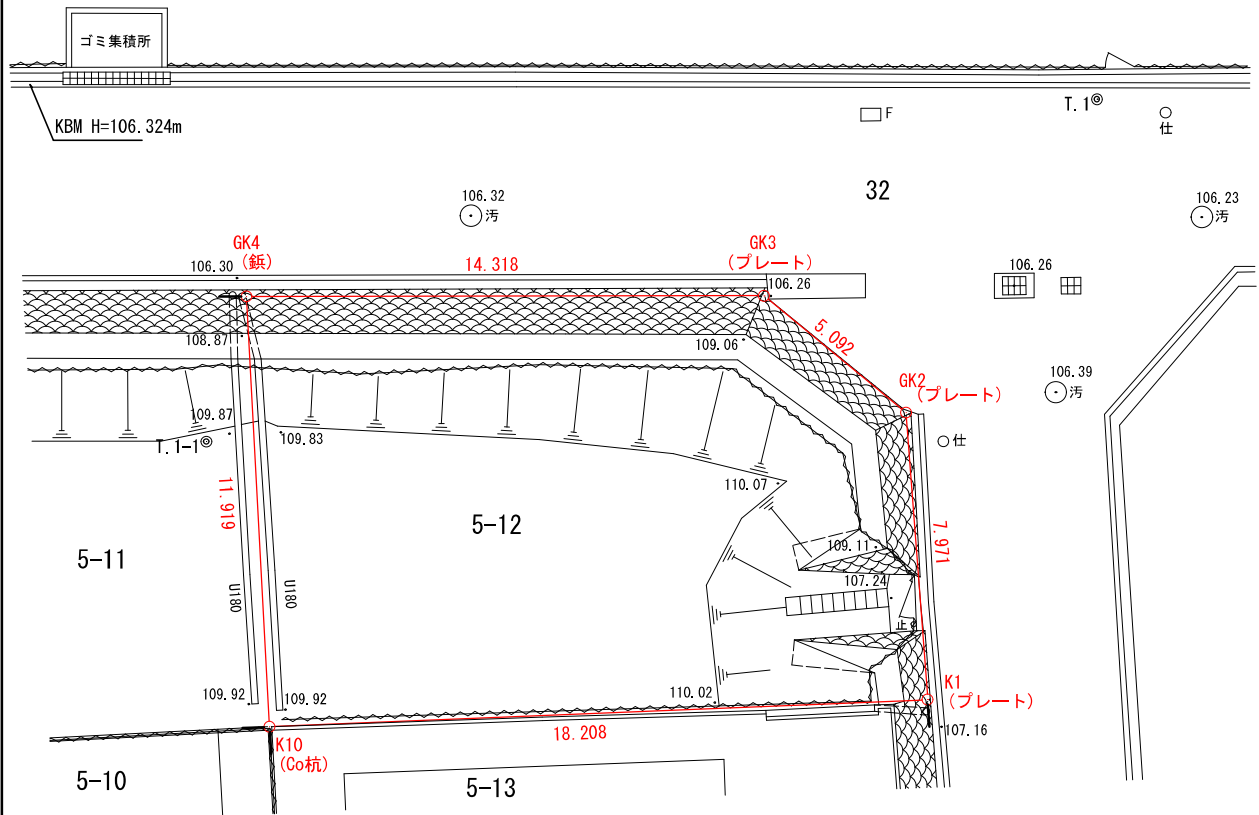

掲載情報は、入札募集前の情報です。
入札募集開始後は、実施要領等で最新の情報をご確認ください。

神戸市須磨区菅の台七丁目5-11 現況平面図

S=1:200

作成年月日 平成21年8月11日

作成者

掲載情報は、入札募集前の情報です。
入札募集開始後は、実施要領等で最新の情報をご確認ください。

神戸市須磨区菅の台七丁目5-12 現況平面図

S=1:200