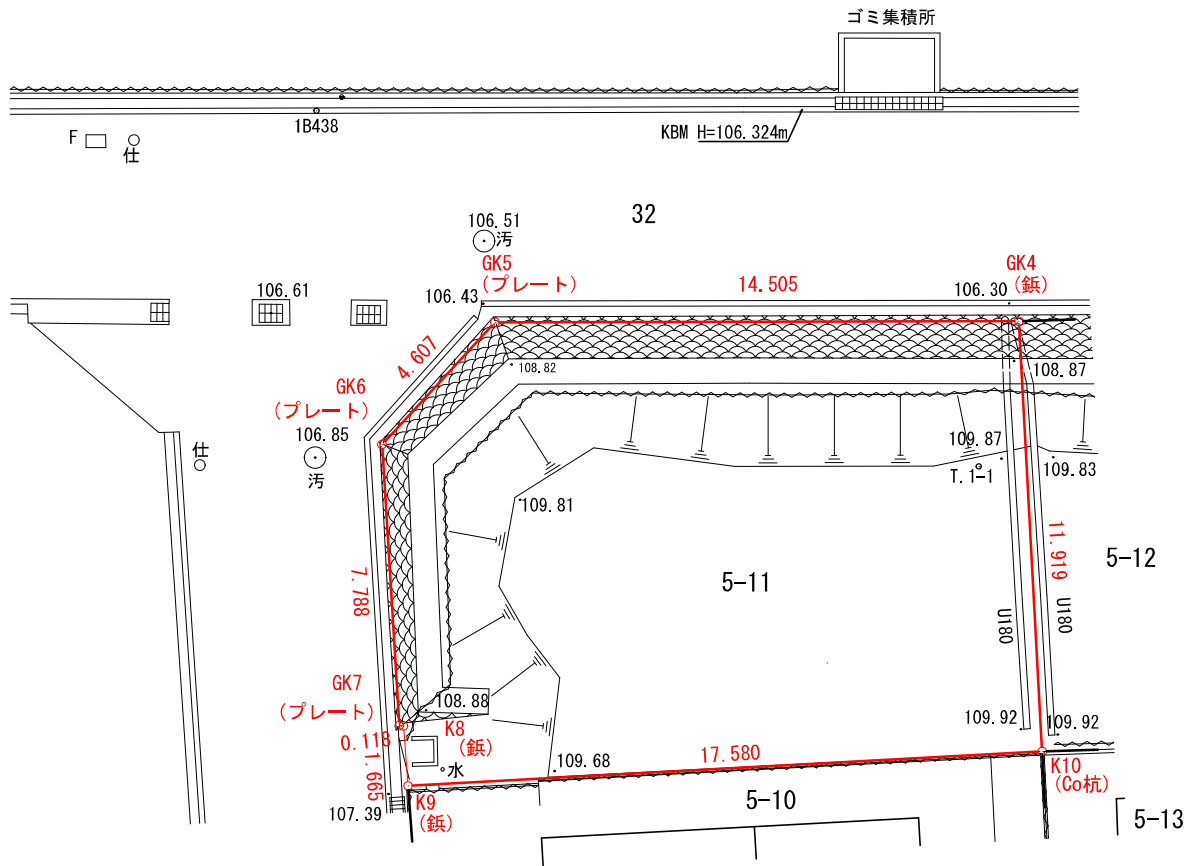

掲載情報は、入札募集前の情報です。
入札募集開始後は、実施要領等で最新の情報をご確認ください。

神戸市須磨区菅の台七丁目5-11 現況平面図

S=1:200

作成年月日 平成21年8月11日

作成者

掲載情報は、入札募集前の情報です。
入札募集開始後は、実施要領等で最新の情報をご確認ください。

神戸市須磨区菅の台七丁目5-12 現況平面図

S=1:200