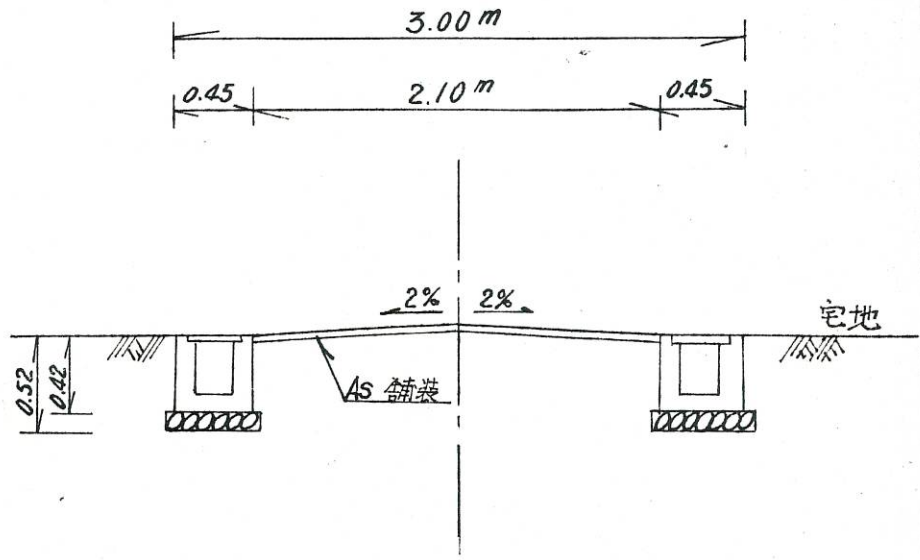

・表示内容は指定申請時のものであり、現況と相違している場合があります。
・本図は指定した水平距離を示すもので、道路中心線及び道路境界線を確定したものではありません。

縮尺 1/3000

道路横断面 縮尺 1/40

神戸市生田区北長狭通1丁目41番地附近

縮尺 1/600

・表示内容は指定申請時のものであり、現況と相違している場合があります。
・本図は指定した水平距離を示すもので、道路中心線及び道路境界線を確定したものではありません。