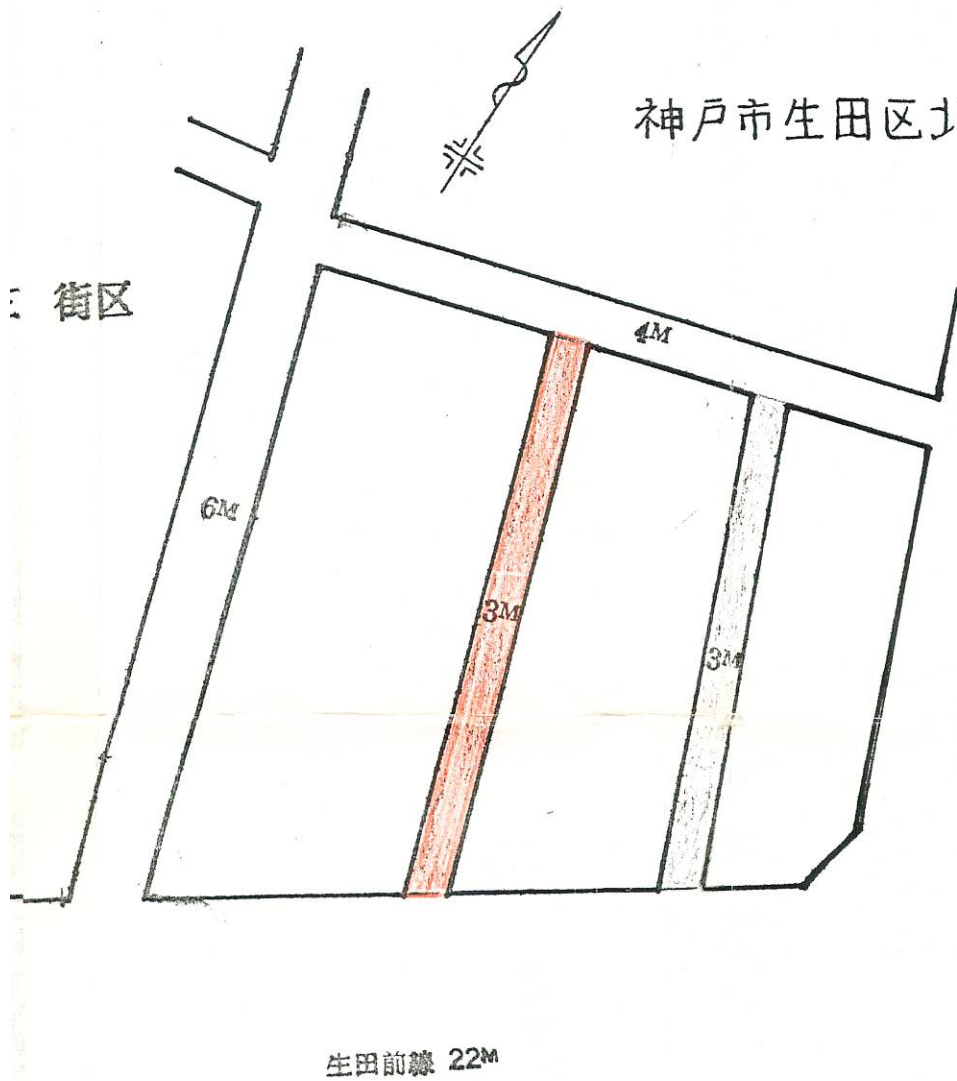

・表示内容は指定申請時のものであり、現況と相違している場合があります。
・本図は指定した水平距離を示すもので、道路中心線及び道路境界線を確定したものではありません。

縮尺 1/3000

道路横断面 縮尺 1/40

神戸市生田区北長狭通1丁目41番地附近

縮尺 1/600

・表示内容は指定申請時のものであり、現況と相違している場合があります。
・本図は指定した水平距離を示すもので、道路中心線及び道路境界線を確定したものではありません。