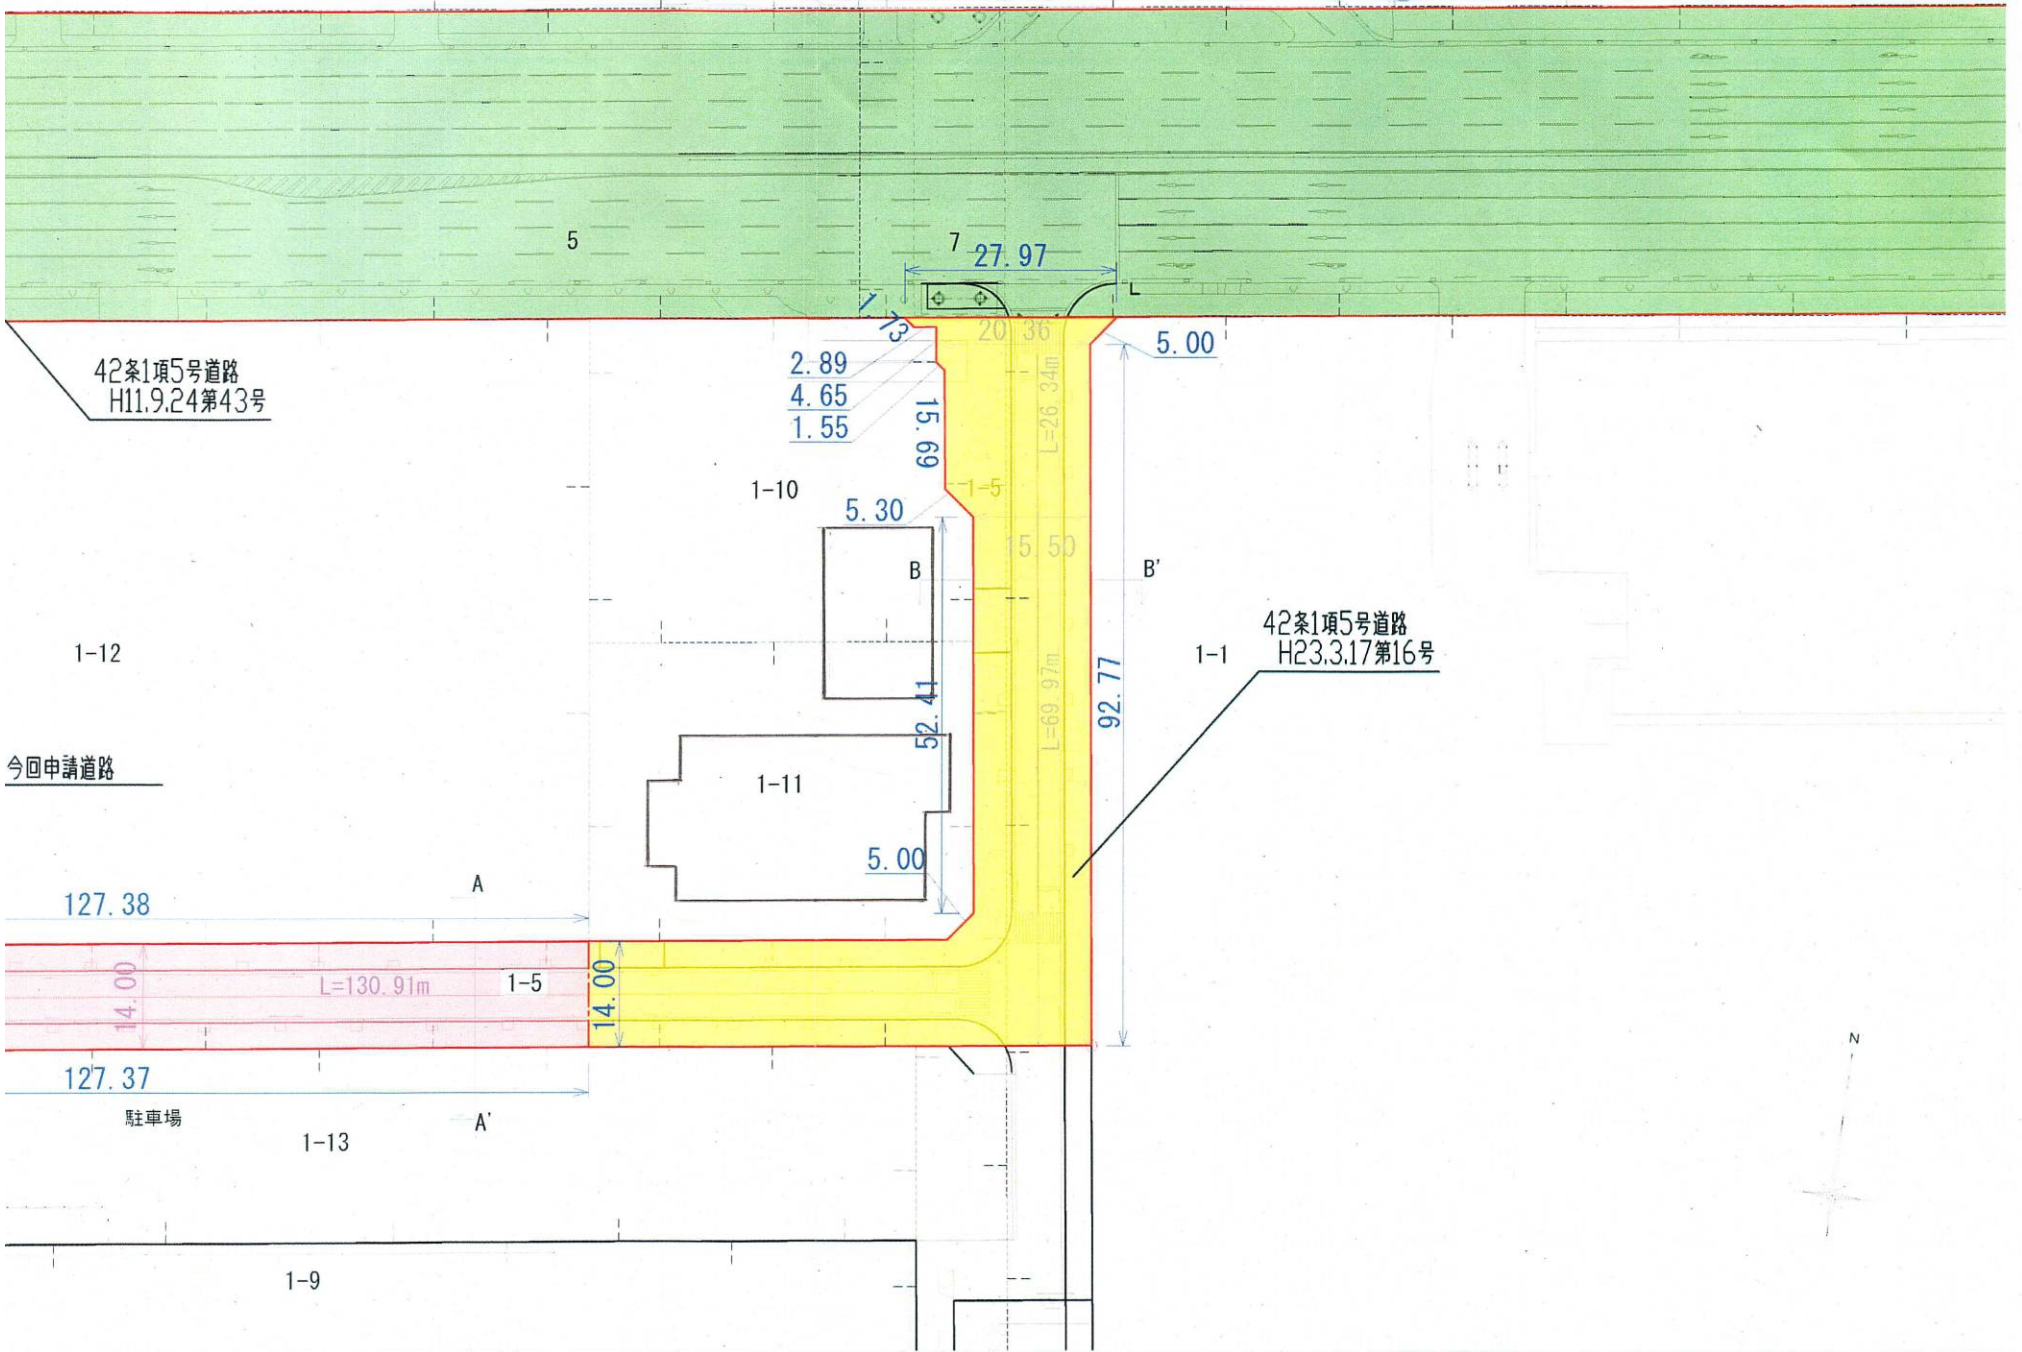

・表示内容は指定申請時のものであり、現況と相違している場合があります。
 ・実際の幅員、延長が指定と異なる場合、復元等が必要となりますので、窓口でご相談下さい。
 ・指定区域の一部が廃止済の場合がありますので、ご注意ください。

字限図

申請道路

神戸法務局にてH28.6.15 転写 神戸市みなと総局分譲推進課

・表示内容は指定申請時のものであり、現況と相違している場合があります。
 ・実際の幅員、延長が指定と異なる場合、復元等が必要となりますので、窓口でご相談下さい。
 ・指定区域の一部が廃止済の場合がありますので、ご注意ください。