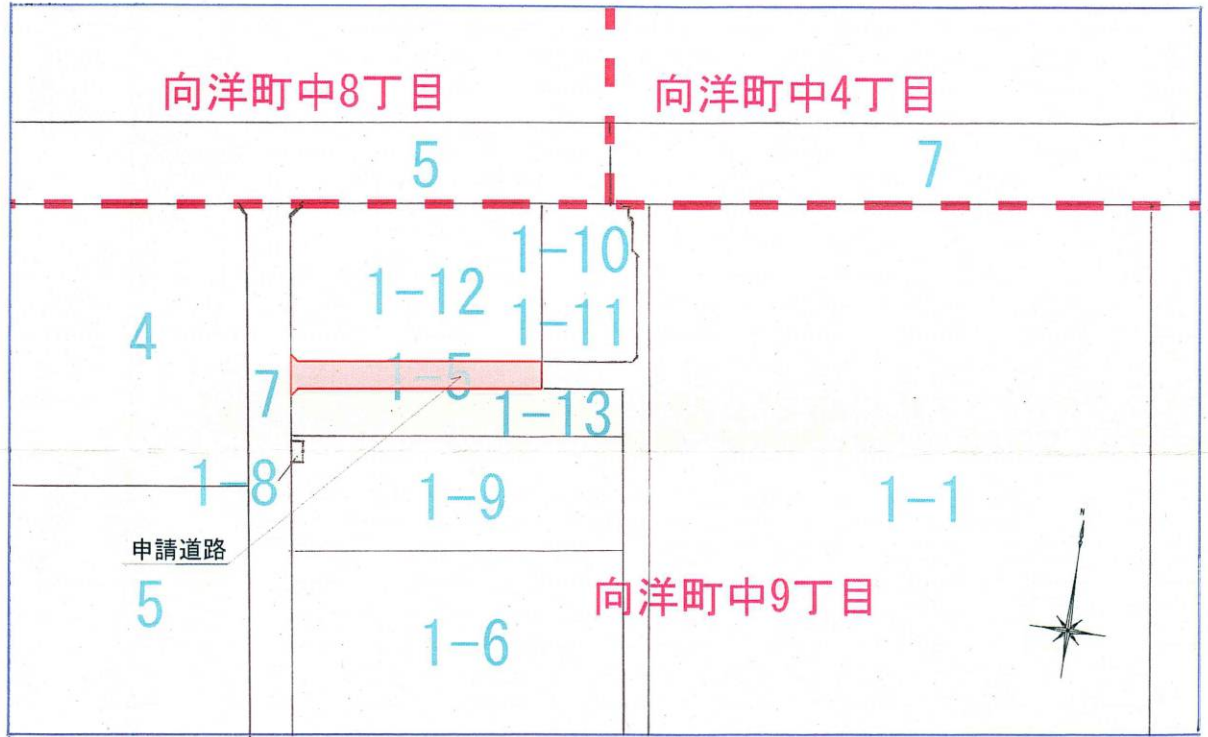

・表示内容は指定申請時のものであり、現況と相違している場合があります。
 ・実際の幅員、延長が指定と異なる場合、復元等が必要となりますので、窓口でご相談下さい。
 ・指定区域の一部が廃止済の場合がありますので、ご注意ください。

字限図

申請道路

神戸法務局にてH28.6.15 転写 神戸市みなと総局分譲推進課

・表示内容は指定申請時のものであり、現況と相違している場合があります。
 ・実際の幅員、延長が指定と異なる場合、復元等が必要となりますので、窓口でご相談下さい。
 ・指定区域の一部が廃止済の場合がありますので、ご注意ください。