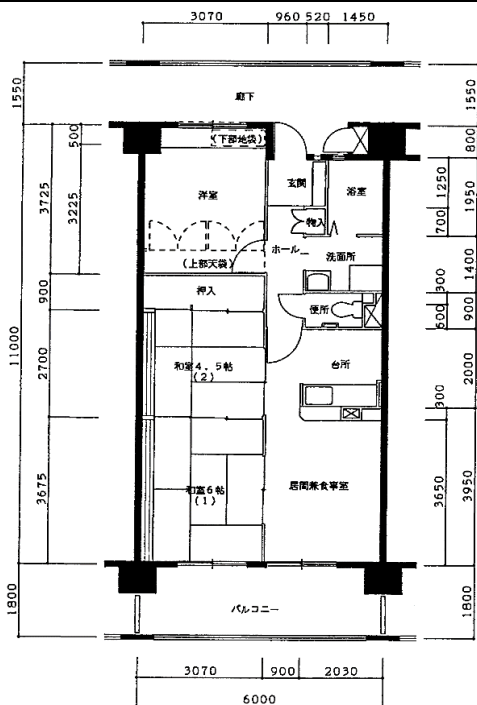

住宅	神前
間取り	3LDK

住戸面積	住戸専用	66.00 m ²
	バルコニー	10.80 m ²
	合計	76.80 m ²
居室面積	和室1	6.0 帖
	和室2	4.5 帖
	洋室	5.0 帖
	DK	10.6 帖
備考	反転タイプあり、バルコニータイプ違いあり	