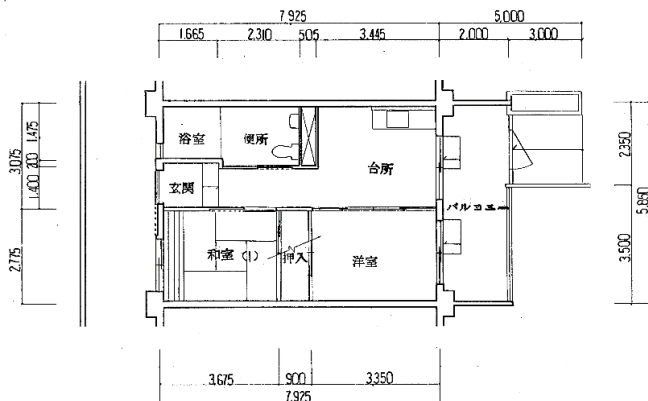

住宅	友田
間取り	2K

住戸面積	住戸専用	46.36 m ²
	バルコニー	11.70 m ²
	合計	58.06 m ²
居室面積	和室	4.5 帖
	洋室	5.6 帖
	DK	6.4 帖
備考		