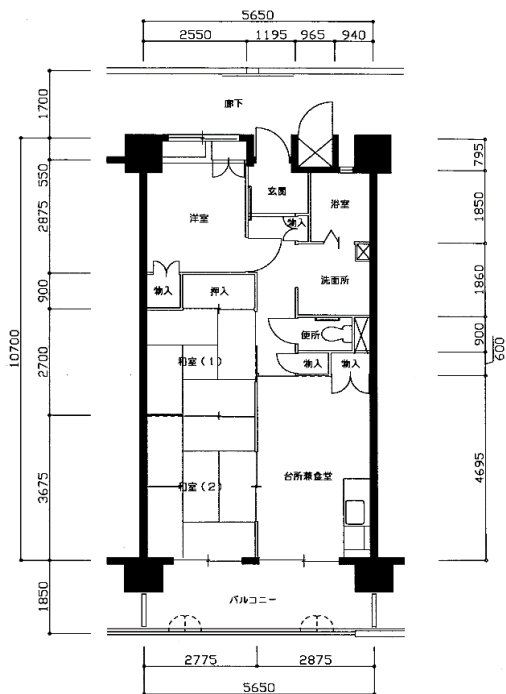

住宅	舞子山手
間取り	3DK

住戸面積	住戸専用	58.26 m <sup>2</sup>
	バルコニー	10.45 m <sup>2</sup>
	合計	68.71 m <sup>2</sup>
居室面積	和室	6.0 帖
	和室	4.5 帖
	洋室	4.0 帖
	DK	8.0 帖
備考	反転タイプあり	