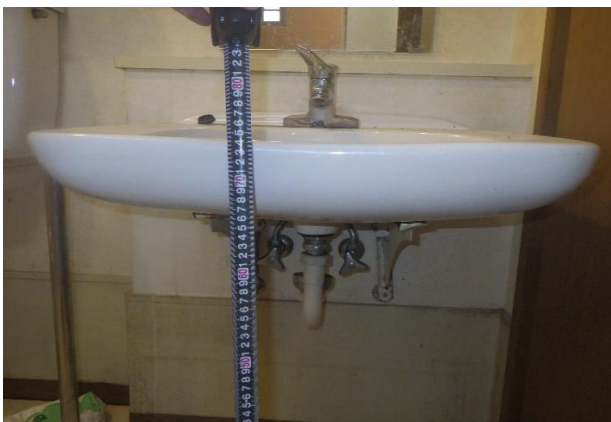

舞子山手住宅 1-119号室

・浴室 高さ 435mm

・玄関、廊下

舞子山手住宅 1-119号室

・DK

シンク高さ 795mm

・洋室

舞子山手住宅 1-119号室

・洗面、WC

トイレ高さ 435mm

洗面高さ 740mm

舞子山手住宅 1-119号室

・ベランダ