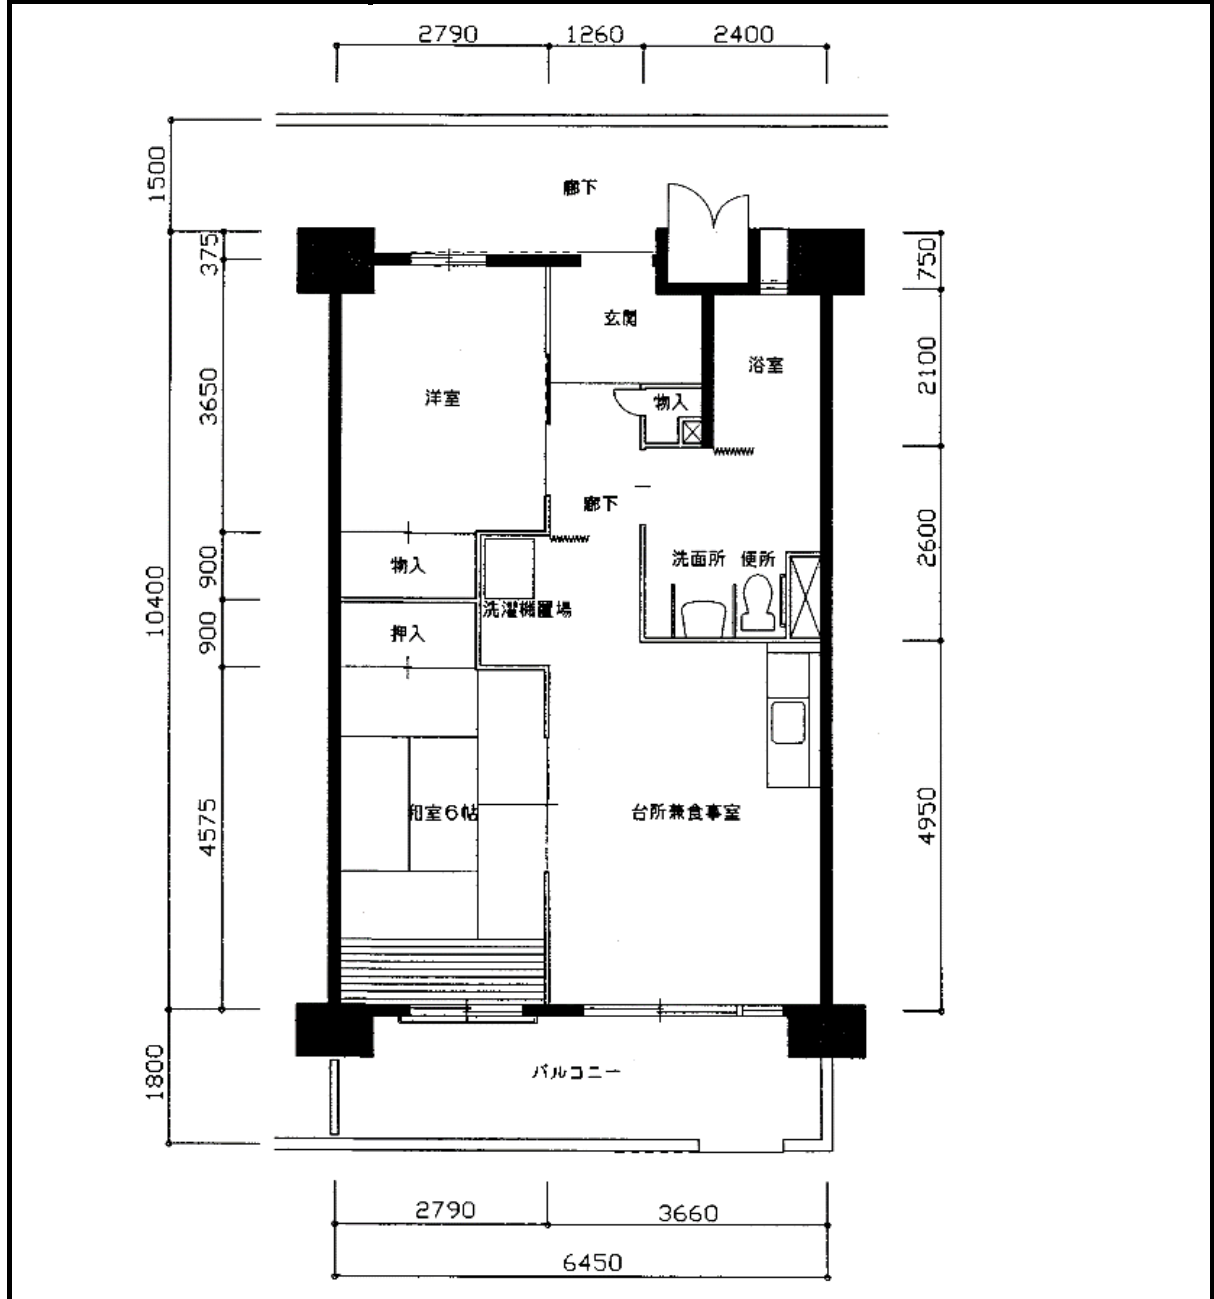

住宅	清水が丘
間取り	2DK

住戸面積	住戸専用	64.72 m ²
	バルコニー	10.75 m ²
	合計	75.47 m ²
居室面積	和室	6.0 帖
	洋室	6.1 帖
	DK	13.0 帖
備考	車椅子常用者世帯向	