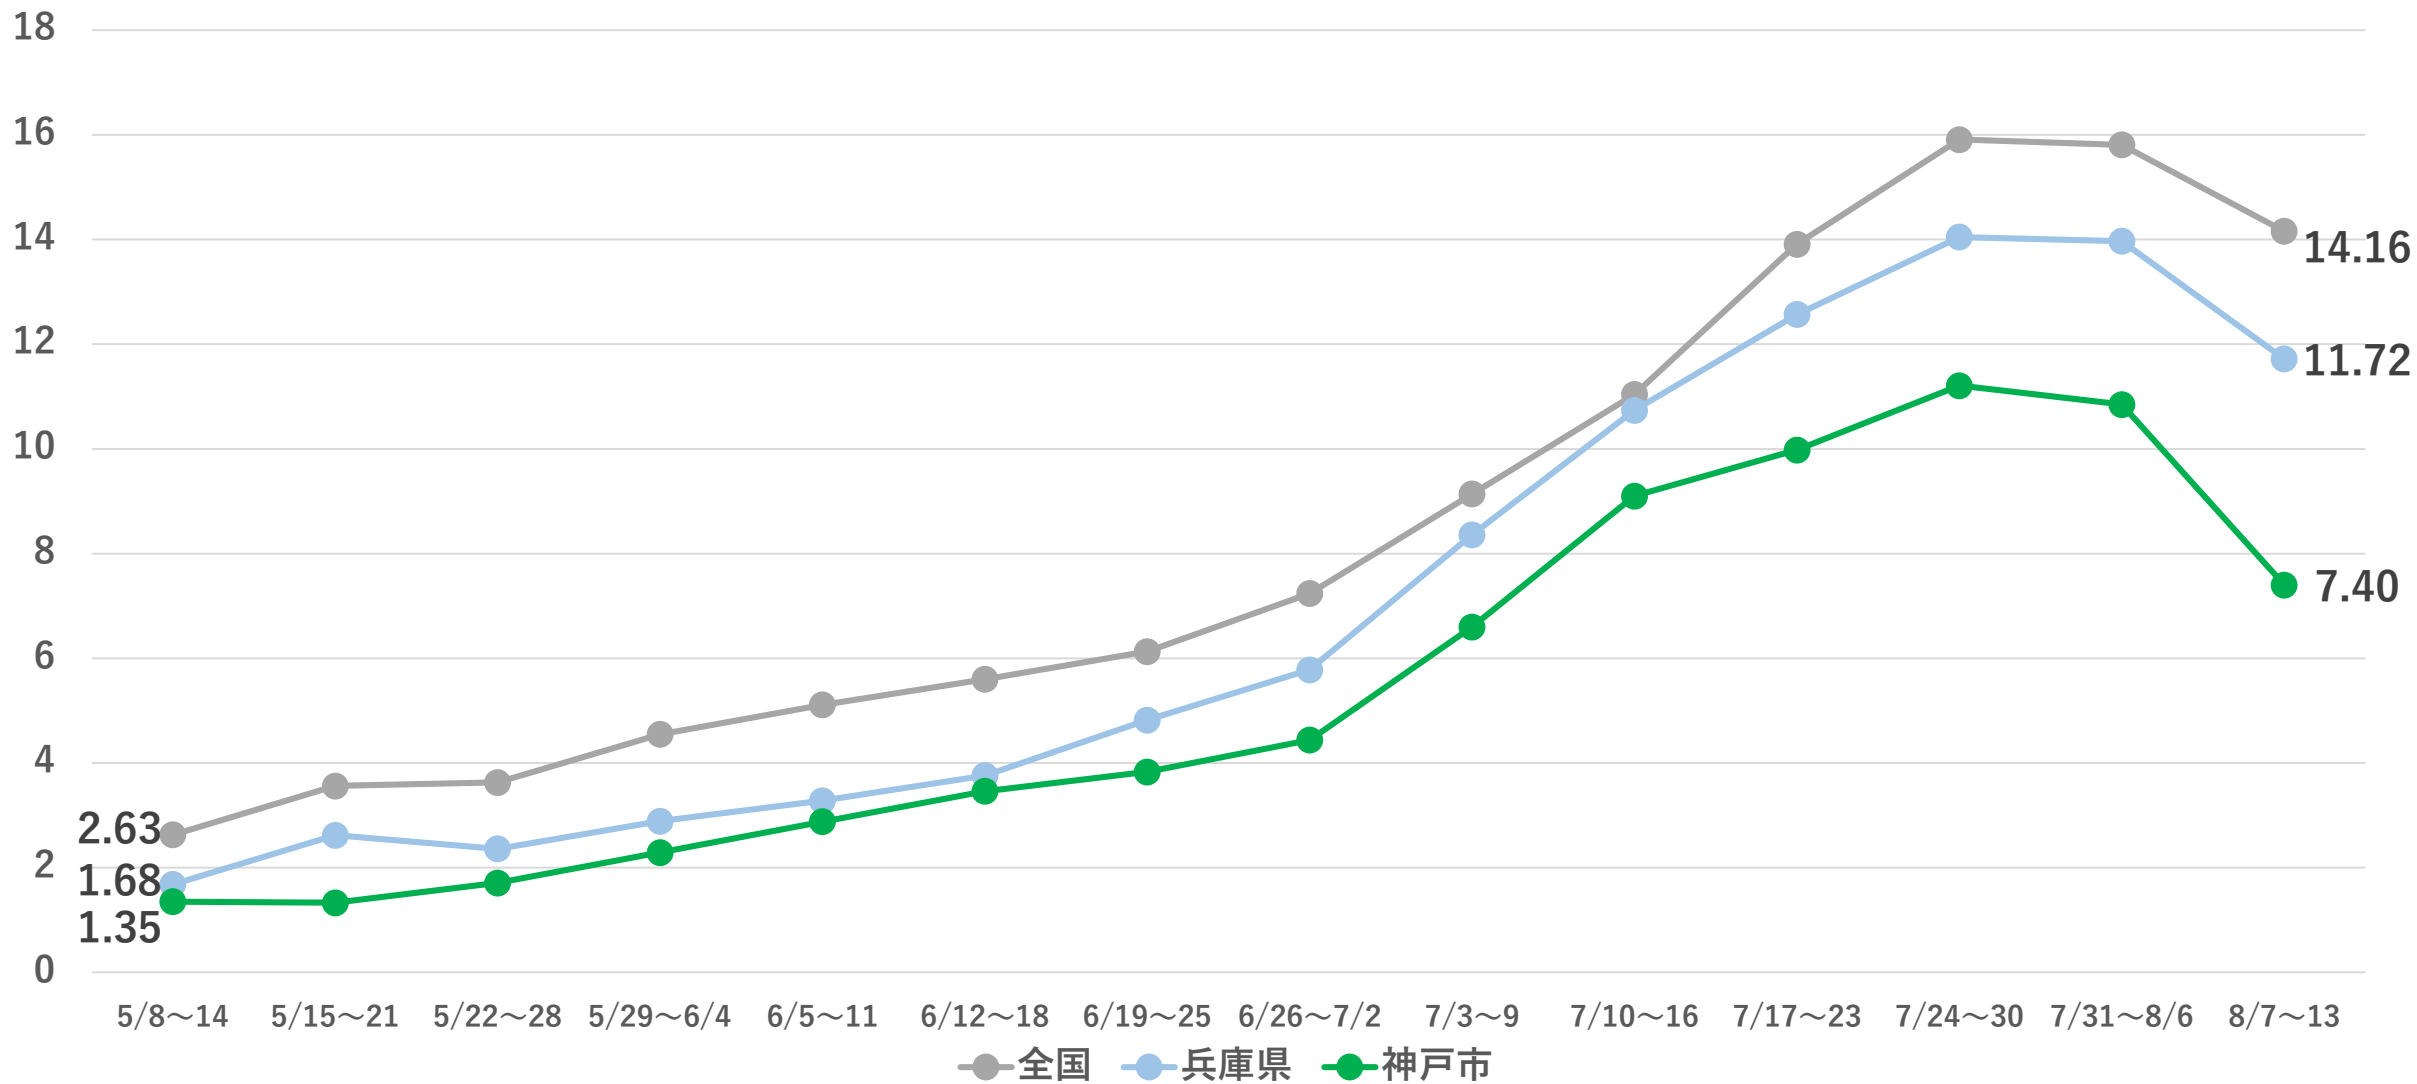

病床使用率

BE KOBE

(%)

70

60

50

40

30