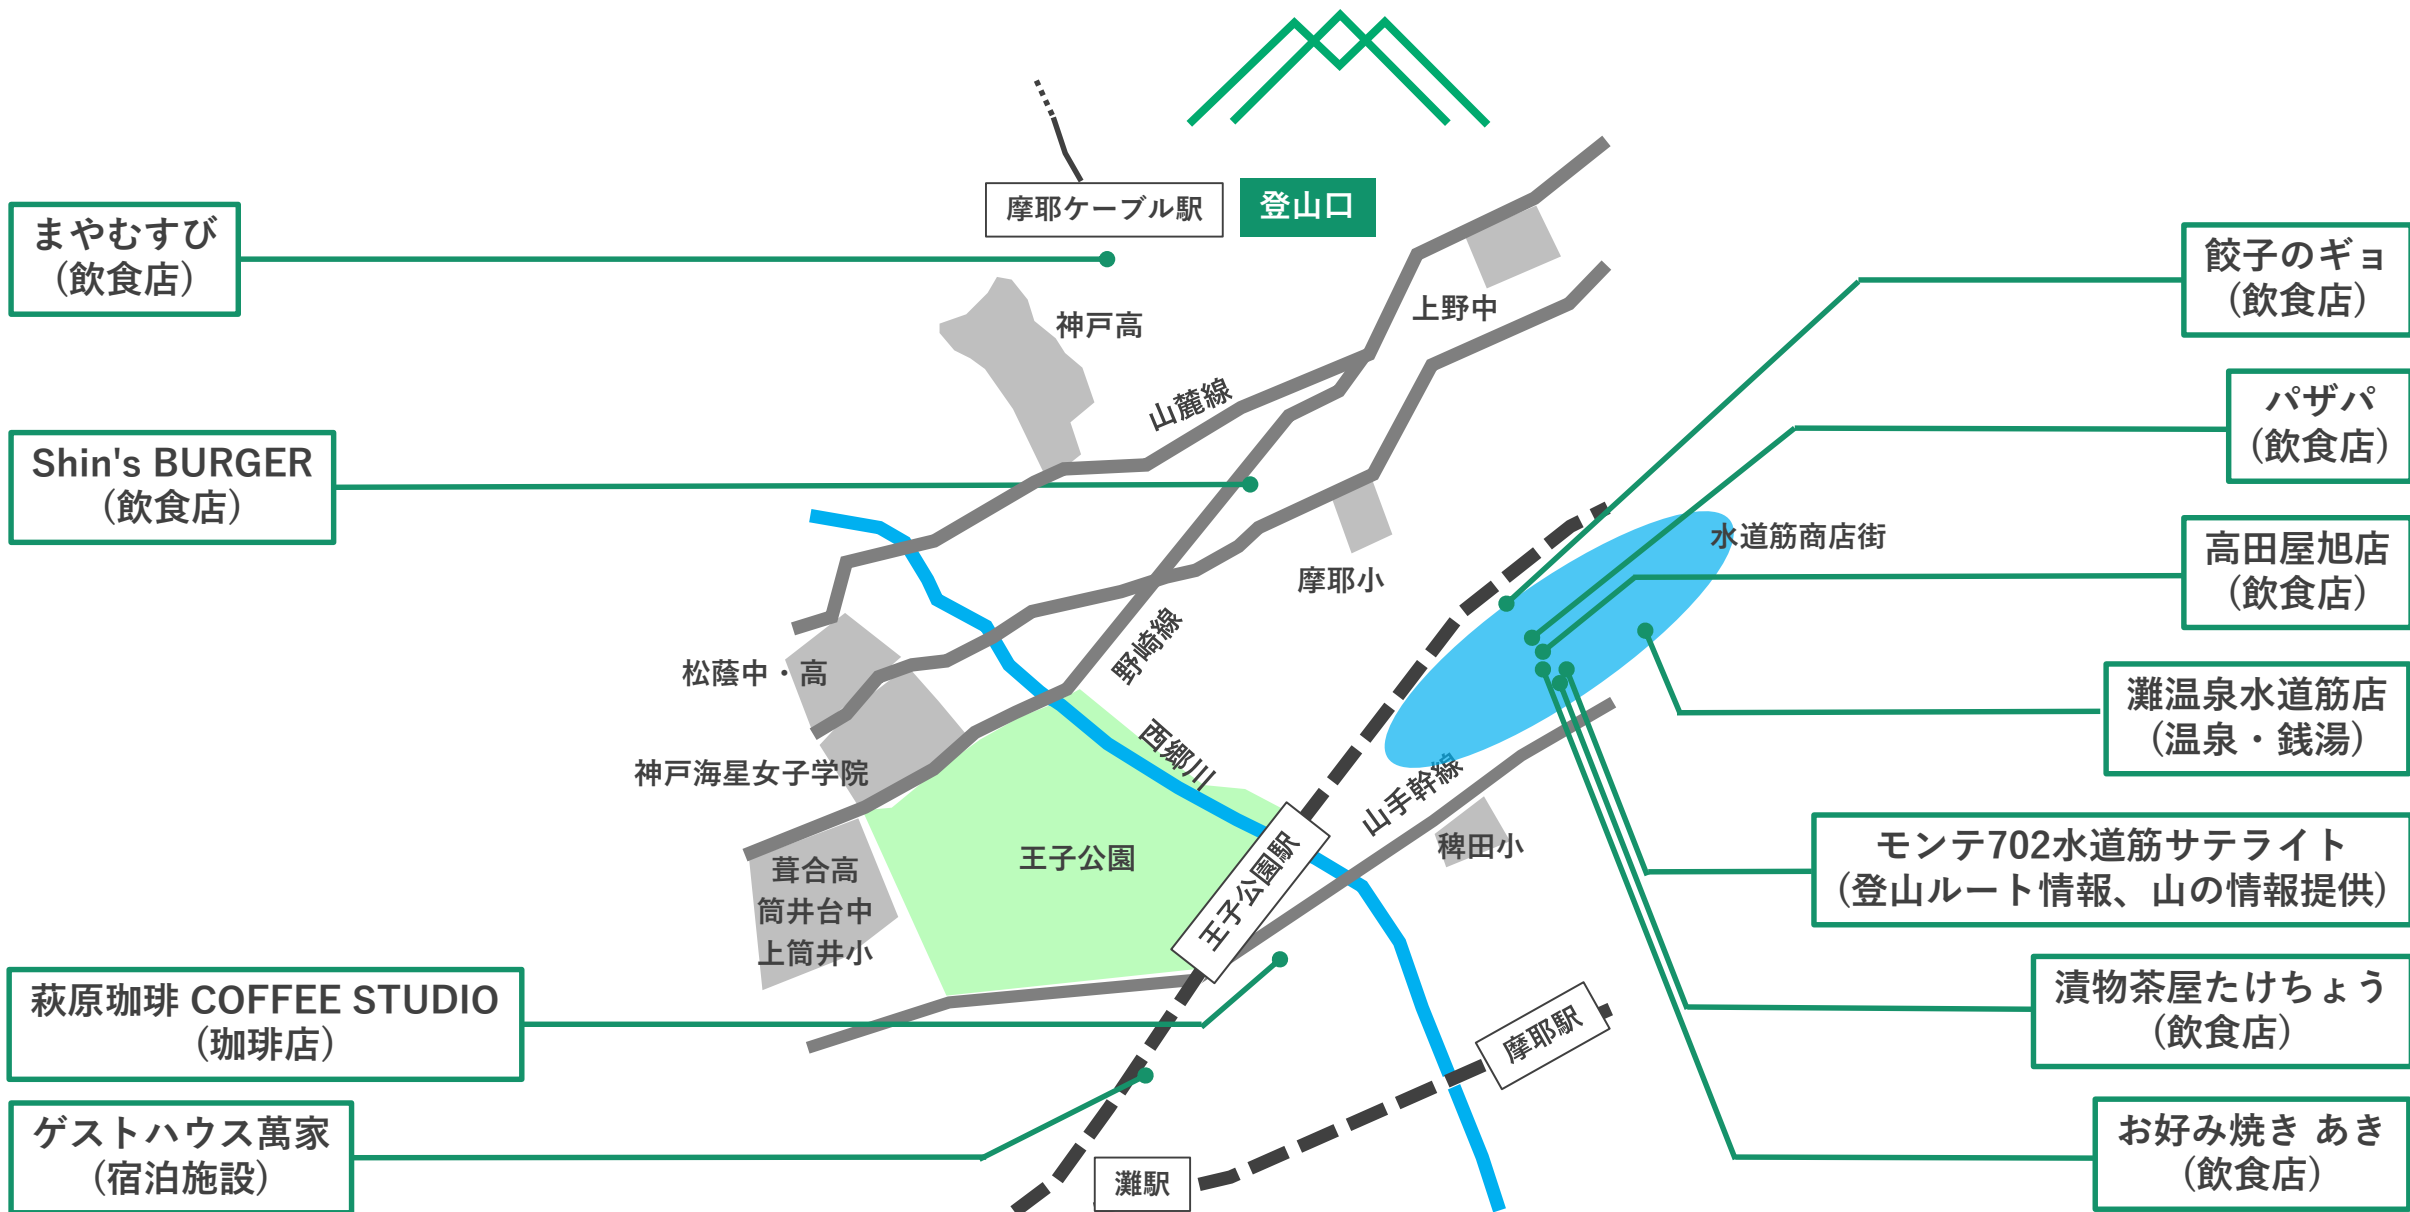

- ・登山客の緊急のトイレ利用
- ・大きな荷物の持ち込み

|店舗独自(例)|

- ・テイクアウトサービス
- ・登山やまちの情報提供
- ・周辺散策時の荷物預かり など

エリア

摩耶山麓 (王子公園・灘エリア)

開始時期

8月23日(水) 11店舗で先行してスタート

神戸登山サポート店