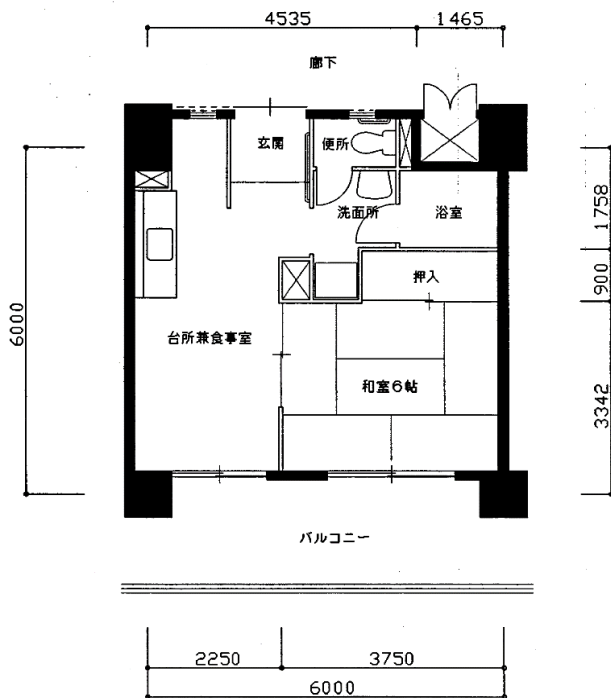

住宅	シルバーハイツ日暮
間取り	1DK

住戸面積	住戸専用	38.67 m <sup>2</sup>
	バルコニー	10.41 m <sup>2</sup>
	合計	49.08 m <sup>2</sup>
居室面積	和室	6.0 帖
	DK	8.2 帖
備考		