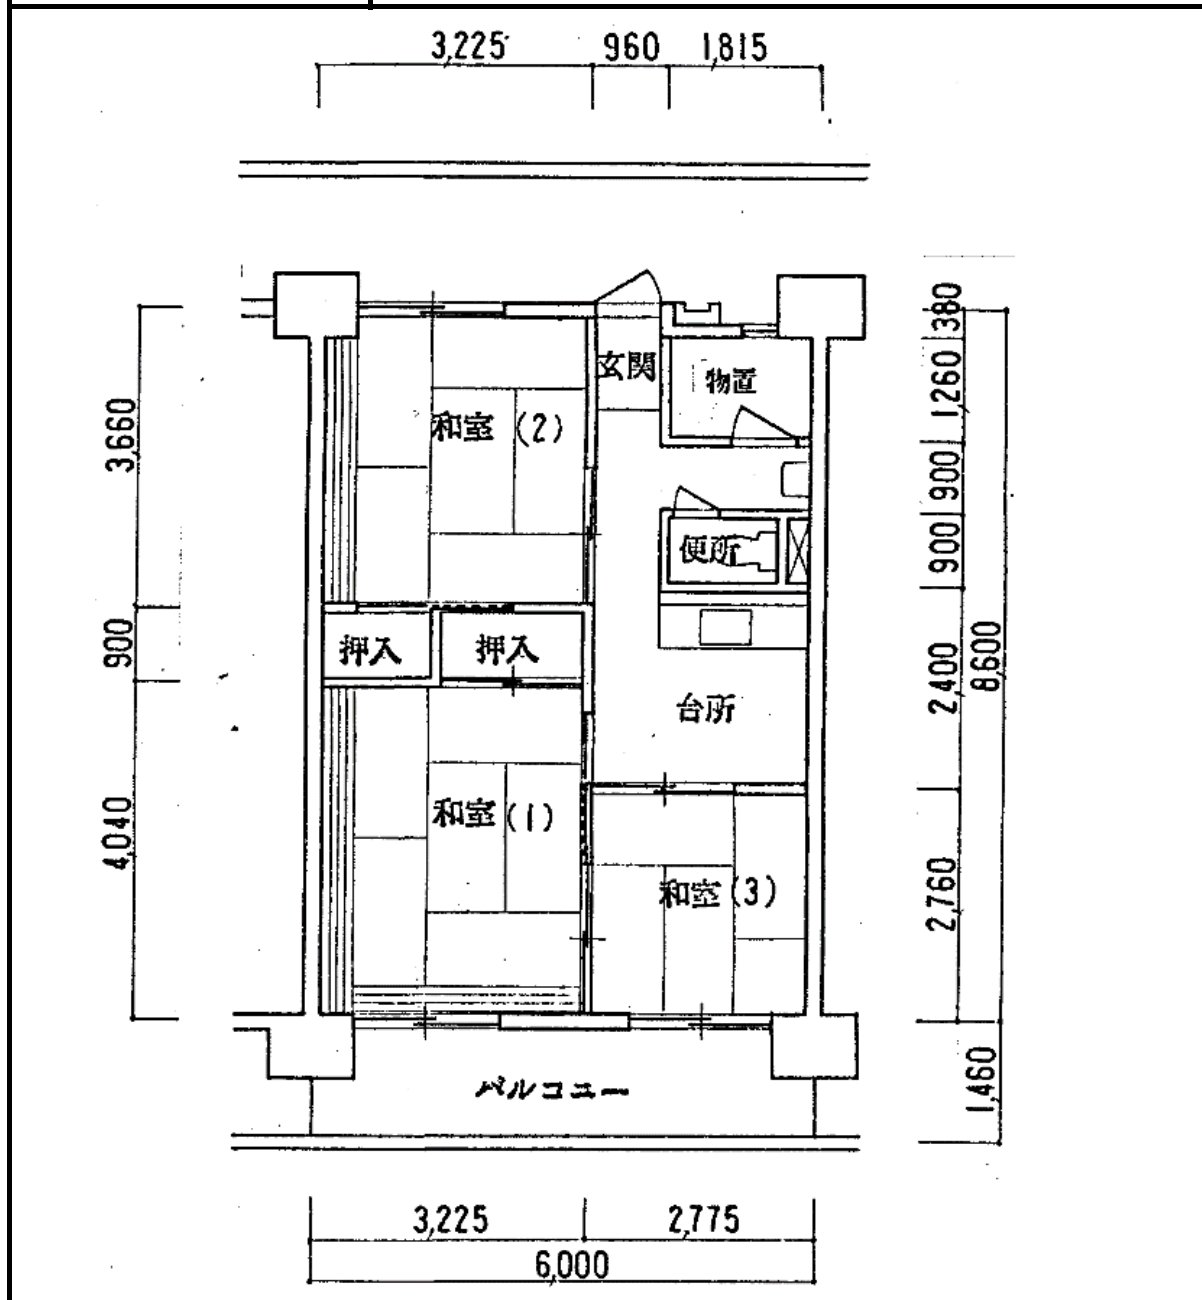

住宅	新生田川
間取り	3K

住戸面積	住戸専用	50.91 m ²
	バルコニー	8.76 m ²
	合計	59.67 m ²
居室面積	和室	6.0 帖
	和室	6.0 帖
	和室	4.5 帖
	DK	4.0 帖
備考		