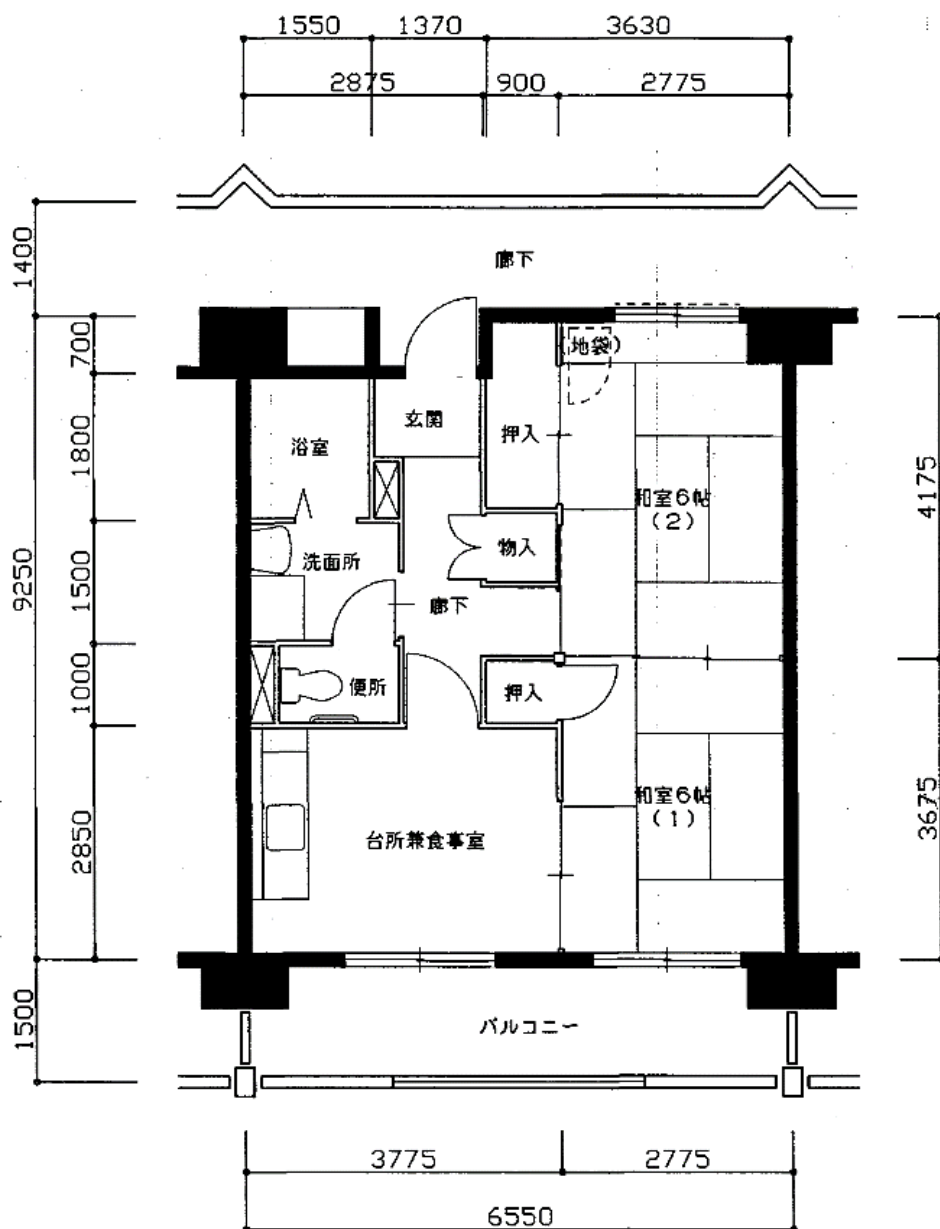

住宅	下山手
間取り	2DK

住戸面積	住戸専用	49.37 m <sup>2</sup>
	バルコニー	9.83 m <sup>2</sup>
	合計	59.20 m <sup>2</sup>
居室面積	和室1	6 帖
	和室2	6 帖
	DK	9.3 帖
備考	反転タイプあり	