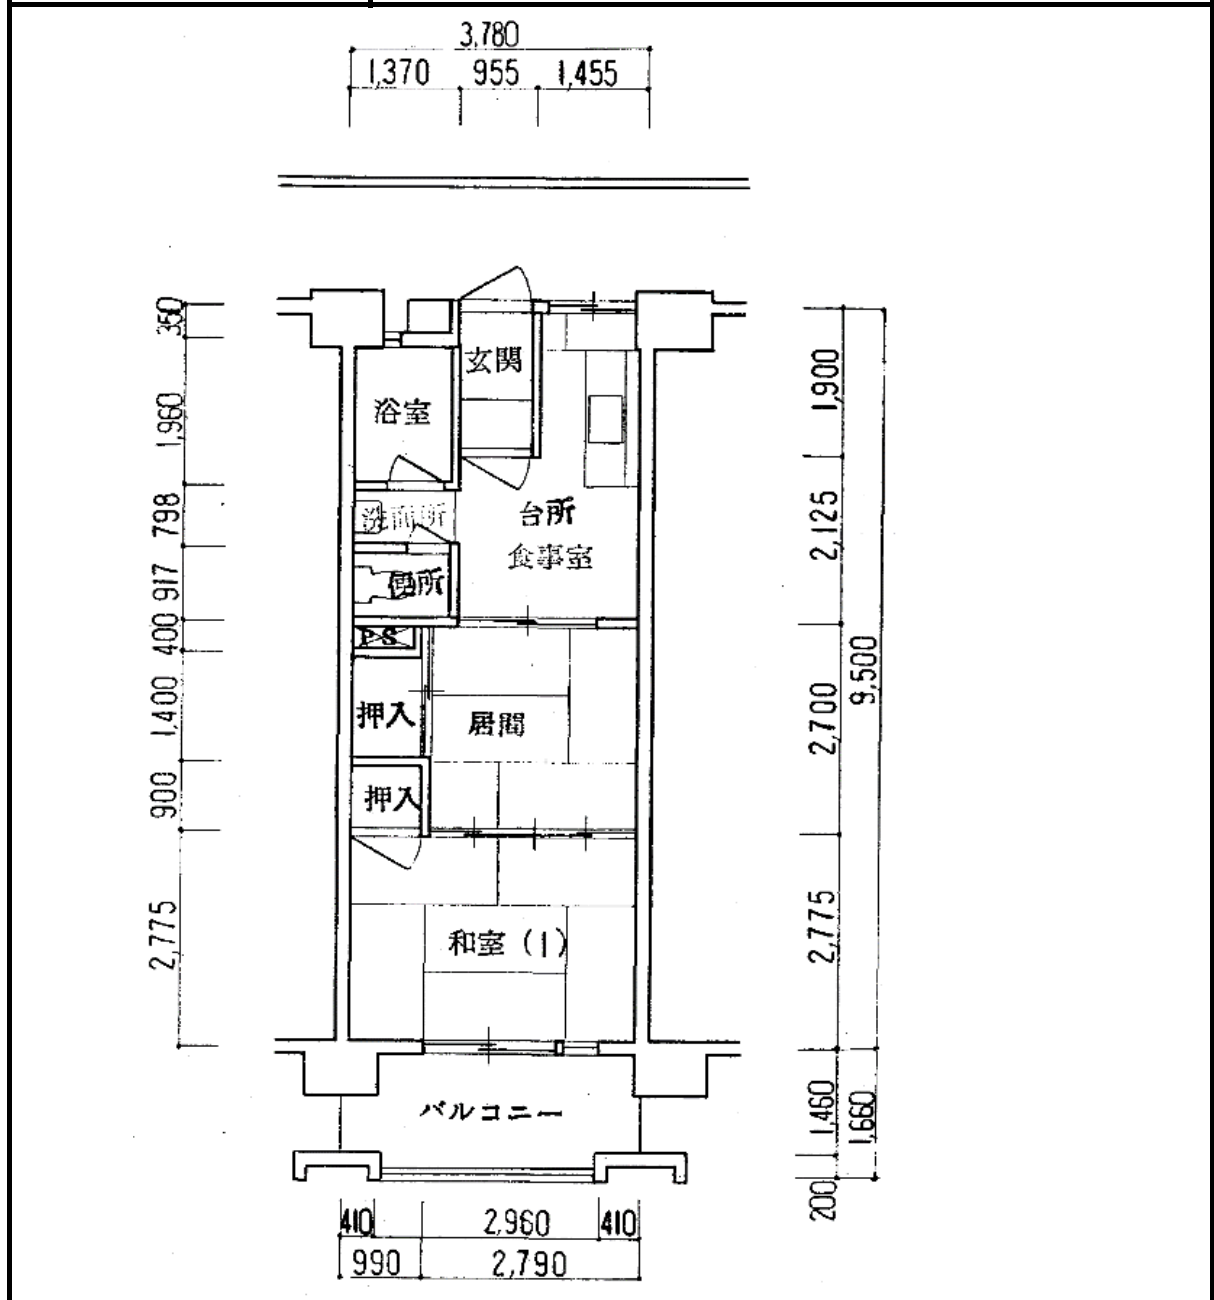

住宅	新生田川
間取り	2L・DK

住戸面積	住戸専用	35.43 m ²
	バルコニー	6.11 m ²
	合計	41.54 m ²
居室面積	和室	6.0 帖
	和室	4.5 帖
	DK	4.7 帖
備考		