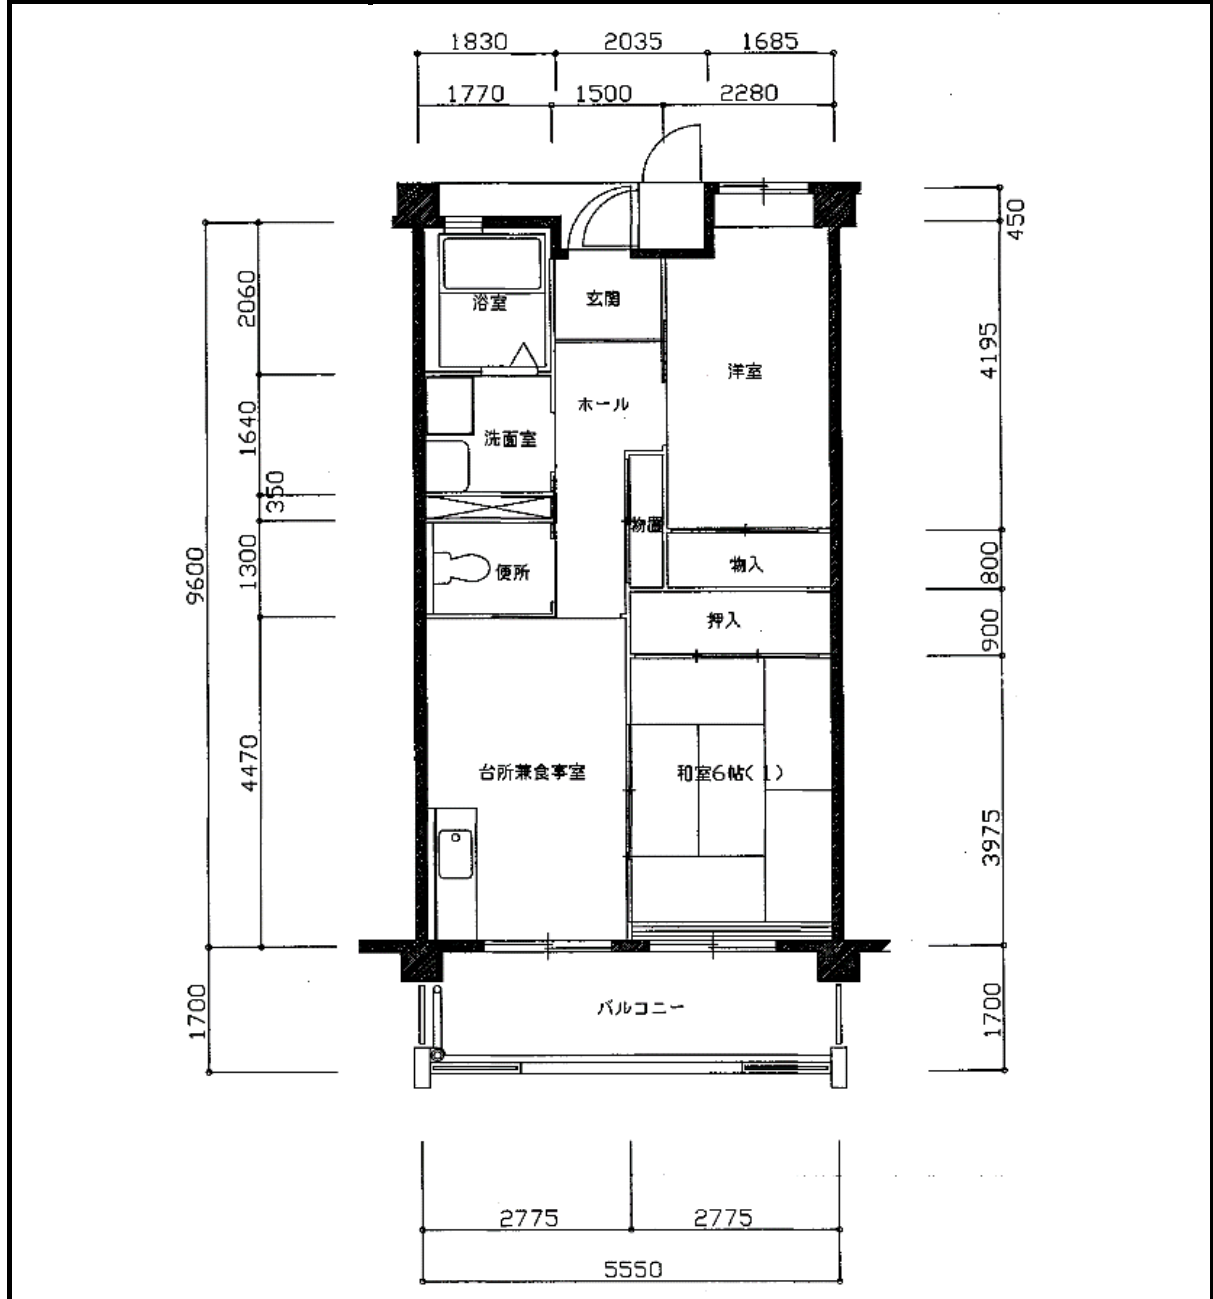

住宅	新中山手	
間取り	2DK	

住戸面積	住戸専用	53.61 m <sup>2</sup>
	バルコニー	9.43 m <sup>2</sup>
	合計	63.04 m <sup>2</sup>
居室面積	和室	6.0 帖
	洋室	5.7 帖
	DK	7.5 帖
備考		