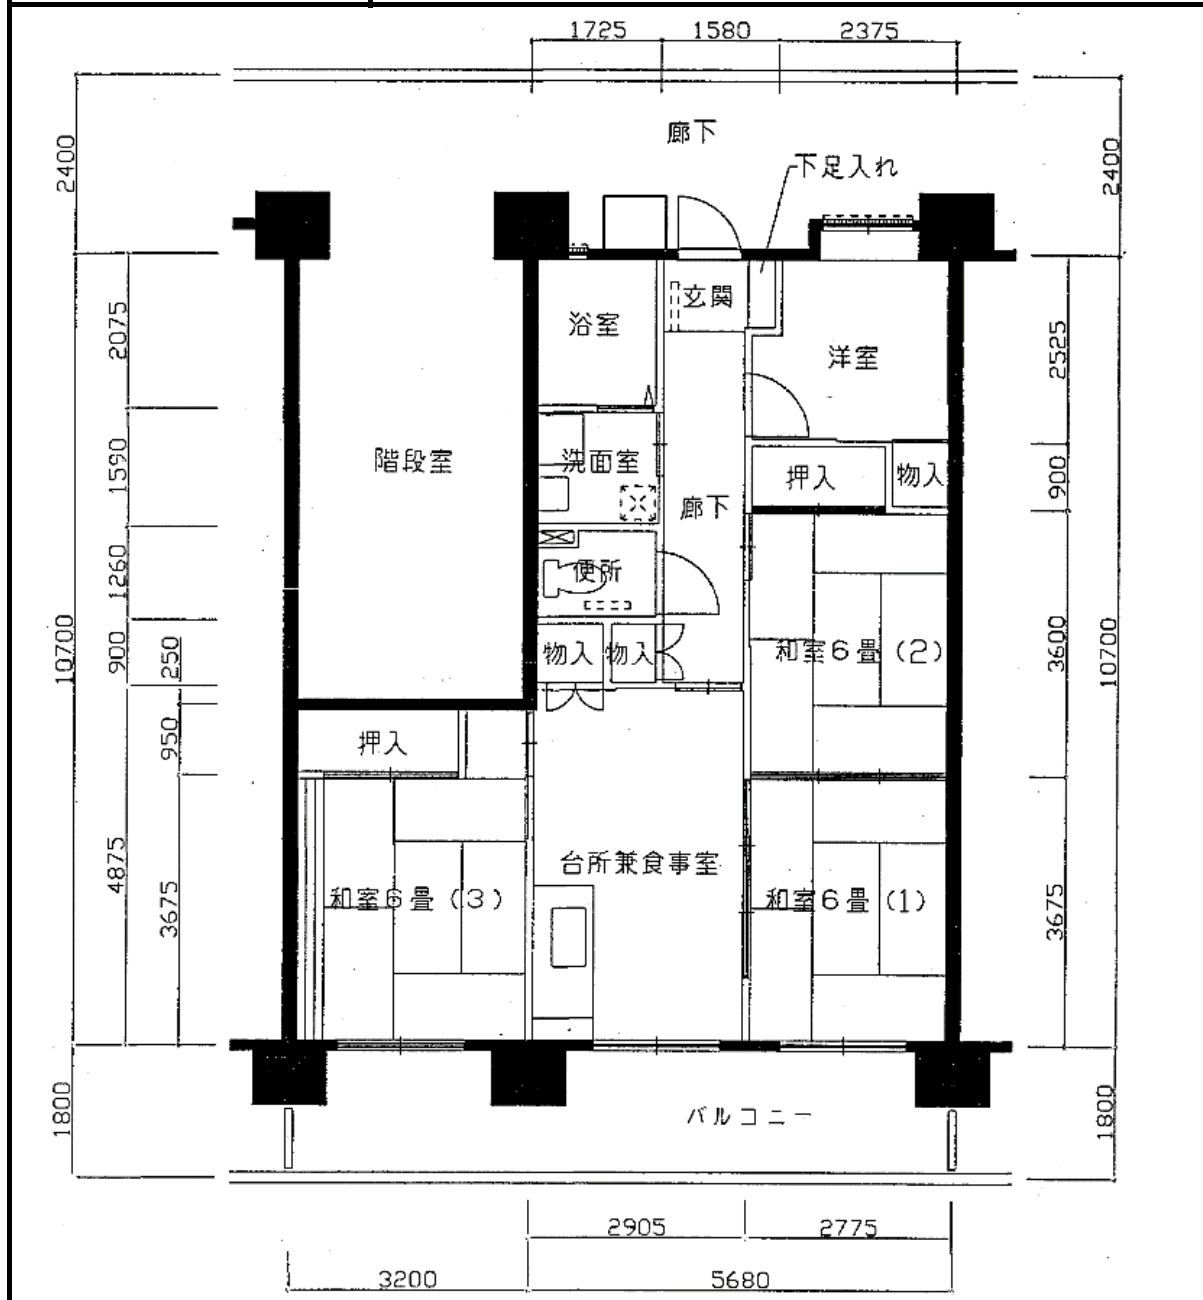

住宅	長田駅東
間取り	4DK

住戸面積	住戸専用	75.58 m ²
	バルコニー	15.98 m ²
	合計	91.56 m ²
居室面積	和室	6.0 帖
	和室	6.0 帖
	和室	6.0 帖
	洋室	4.0 帖
	DK	8.5 帖
備考		