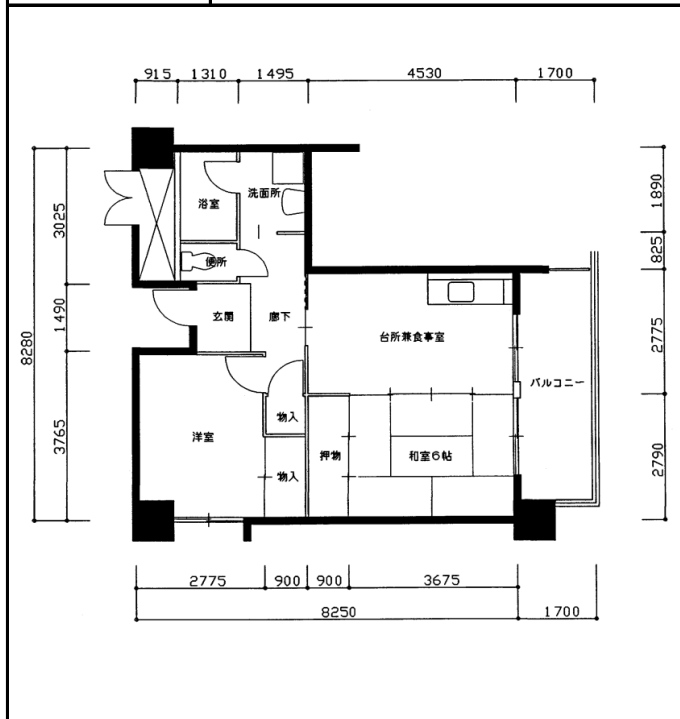

住宅	西大池第二
間取り	2DK

住戸面積	住戸専用	51.25 m ²
	バルコニー	8.97 m ²
	合計	60.22 m ²
居室面積	和室	6 帖
	洋室	6.3 帖
	DK	9.8 帖
備考		