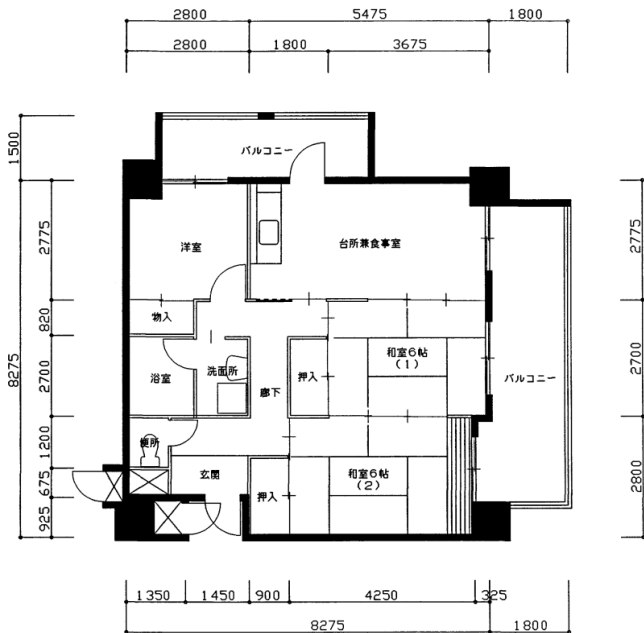

住宅	西大池第二
間取り	3DK

住戸面積	住戸専用	65.06 m ²
	バルコニー	19.66 m ²
	合計	84.72 m ²
居室面積	和室1	6 帖
	和室2	6 帖
	洋室	4.7 帖
	DK	9.2 帖
備考		