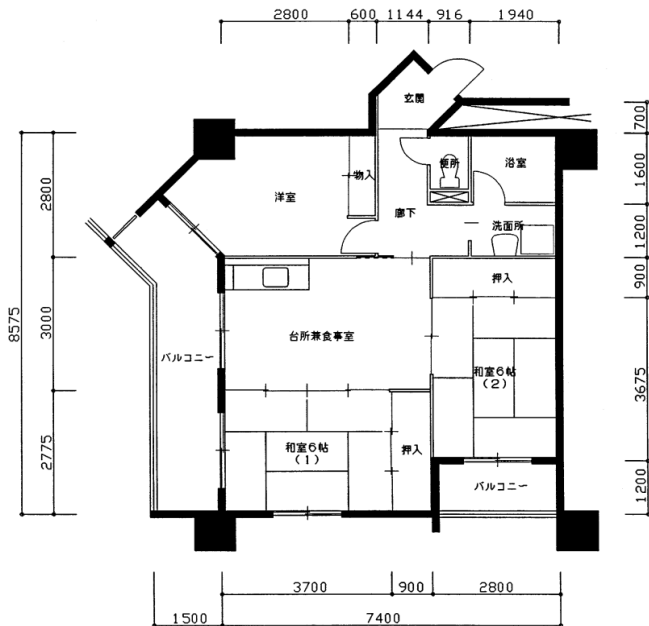

住宅	西大池第二
間取り	3DK

住戸面積	住戸専用	64.36 m <sup>2</sup>
	バルコニー	14.42 m <sup>2</sup>
	合計	78.78 m <sup>2</sup>
居室面積	和室1	6 帖
	和室2	6 帖
	洋室	6.1 帖
	DK	8.5 帖
備考	反転タイプあり	