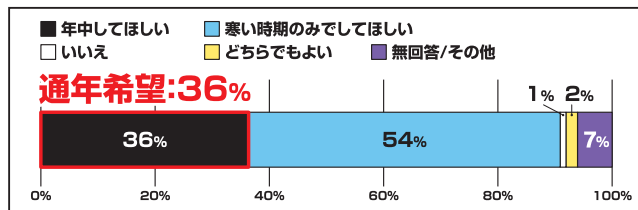

使い捨てカイロの
リサイクル

めぐる カイロ プロジェクト

捨てずに
回収BOXへ

好評につき
第2期
スタート!

いつもカイロをご愛用いただきありがとうございます。
ございます。

前回(2025年2月~5月末)神戸市でカイロ回収
を実施し、約3.3tの使用済みカイロを回収す
ることができました。市民の皆様からも大き
な反響を頂き、今年も神戸市でのカイロ回収
の実証実験を始めます!

アンケート結果*より、今回は「通年で回収して
ほしい」との熱いご要望にお応えして通年回
収を実施します。神戸市で回収した使用済み
カイロが、鉄鋼原料へと生まれ変わります。
ぜひ本プロジェクトへのご協力をお願いいた
します。

■ アンケート結果

Q この活動を通じて環境問題への関心は高まりましたか?

Q 今後もカイロ回収は、継続的に実施した方がよいと思いますか?

*当社調査(2025年5月13日~6月9日) 実証実験協力者へのアンケート N=404

回収できるもの

- 使用済みの
使い捨てカイロ
※メーカー不問
※腰用・肩用・つま先用・
目元用などの異形
カイロも回収の対象です

※イメージ

※イメージ