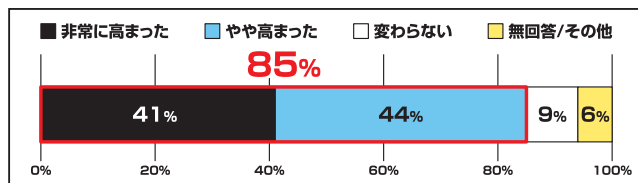

使い捨てカイロの
リサイクル

めぐる カイロ プロジェクト

捨てずに
回収BOXへ

好評につき
第2期
スタート!

いつもカイロをご愛用いただきありがとうございます。
ございます。

前回(2025年2月~5月末)神戸市でカイロ回収
を実施し、約3.3tの使用済みカイロを回収す
ることができました。市民の皆様からも大き
な反響を頂き、今年も神戸市でのカイロ回収
の実証実験を始めます!

アンケート結果*より、今回は「通年で回収して
ほしい」との熱いご要望にお応えして通年回
収を実施します。神戸市で回収した使用済み
カイロが、鉄鋼原料へと生まれ変わります。
ぜひ本プロジェクトへのご協力をお願いいた
します。

■ アンケート結果

Q この活動を通じて環境問題への関心は高まりましたか?

Q 今後もカイロ回収は、継続的に実施した方がよいと思いますか?

*当社調査(2025年5月13日~6月9日) 実証実験協力者へのアンケート N=404

回収できるもの

- 使用済みの
使い捨てカイロ
※メーカー不問
※腰用・肩用・つま先用・
目元用などの異形
カイロも回収の対象です

※イメージ

※イメージ