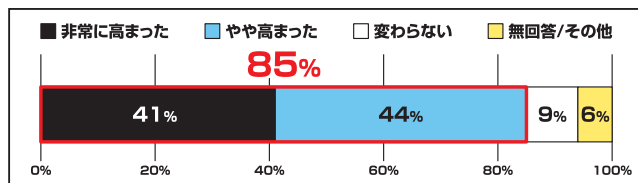

# めぐる カイロ プロジェクト

捨てずに  
回収BOXへ

好評につき  
第2期  
スタート!

いつもカイロをご愛用いただきありがとうございます。  
ございます。

前回(2025年2月~5月末)神戸市でカイロ回収  
を実施し、約3.3tの使用済みカイロを回収す  
ることができました。市民の皆様からも大き  
な反響を頂き、今年も神戸市でのカイロ回収  
の実証実験を始めます!

アンケート結果\*より、今回は「通年で回収して  
ほしい」との熱いご要望にお応えして通年回  
収を実施します。神戸市で回収した使用済み  
カイロが、鉄鋼原料へと生まれ変わります。  
ぜひ本プロジェクトへのご協力をお願いいた  
します。

## ■ アンケート結果

Q この活動を通じて環境問題への関心は高まりましたか?

Q 今後もカイロ回収は、継続的に実施した方がよいと思いますか?

\*当社調査(2025年5月13日~6月9日) 実証実験協力者へのアンケート N=404