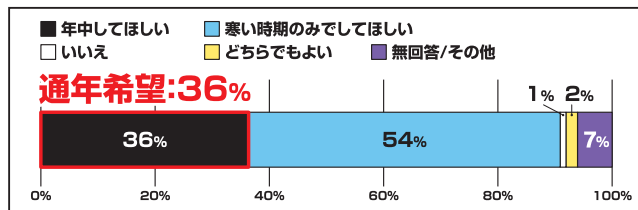

# めぐる カイロ プロジェクト

捨てずに  
回収BOXへ

好評につき  
第2期  
スタート!

いつもカイロをご愛用いただきありがとうございます。  
ございます。

前回(2025年2月~5月末)神戸市でカイロ回収  
を実施し、約3.3tの使用済みカイロを回収す  
ることができました。市民の皆様からも大き  
な反響を頂き、今年も神戸市でのカイロ回収  
の実証実験を始めます!

アンケート結果\*より、今回は「通年で回収して  
ほしい」との熱いご要望にお応えして通年回  
収を実施します。神戸市で回収した使用済み  
カイロが、鉄鋼原料へと生まれ変わります。  
ぜひ本プロジェクトへのご協力をお願いいた  
します。

## ■ アンケート結果

Q この活動を通じて環境問題への関心は高まりましたか?

Q 今後もカイロ回収は、継続的に実施した方がよいと思いますか?

\*当社調査(2025年5月13日~6月9日) 実証実験協力者へのアンケート N=404