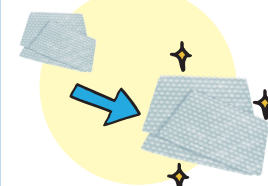

出せる ところ

向洋地域福祉センター
(神戸市東灘区向洋町中6-3-2)
入口玄関横スペース

開館時間

10:00 ~ 16:00
(日曜・祝日は休館)

出し方

ご自宅から出た資源をぜひお持ち寄りください！

無色のびん

無色のびんは、
ほとんどが
無色のびんに

茶色のびん

茶色のびんは、
ほとんどが
茶色のびんに

その他の色のびん

その他の色のびんは、
主に、路床、路盤、
土壌改良用骨材に

歯ブラシ

歯ブラシは定規に

ペットボトルキャップ

ペットボトルキャップ
は工業用パレットに

プチプチ

プチプチは
もう一度プチプチに

びんはキャップを取ります
それぞれ軽く水ですすぎます

かんたん
3ステップ!

袋には入れません

それぞれのボックスへ
入れるだけ!

※ラベルは、簡単にははがせない場合は、そのままかまいません。

利用するときは、
LINE で友達登録を
お願いします!