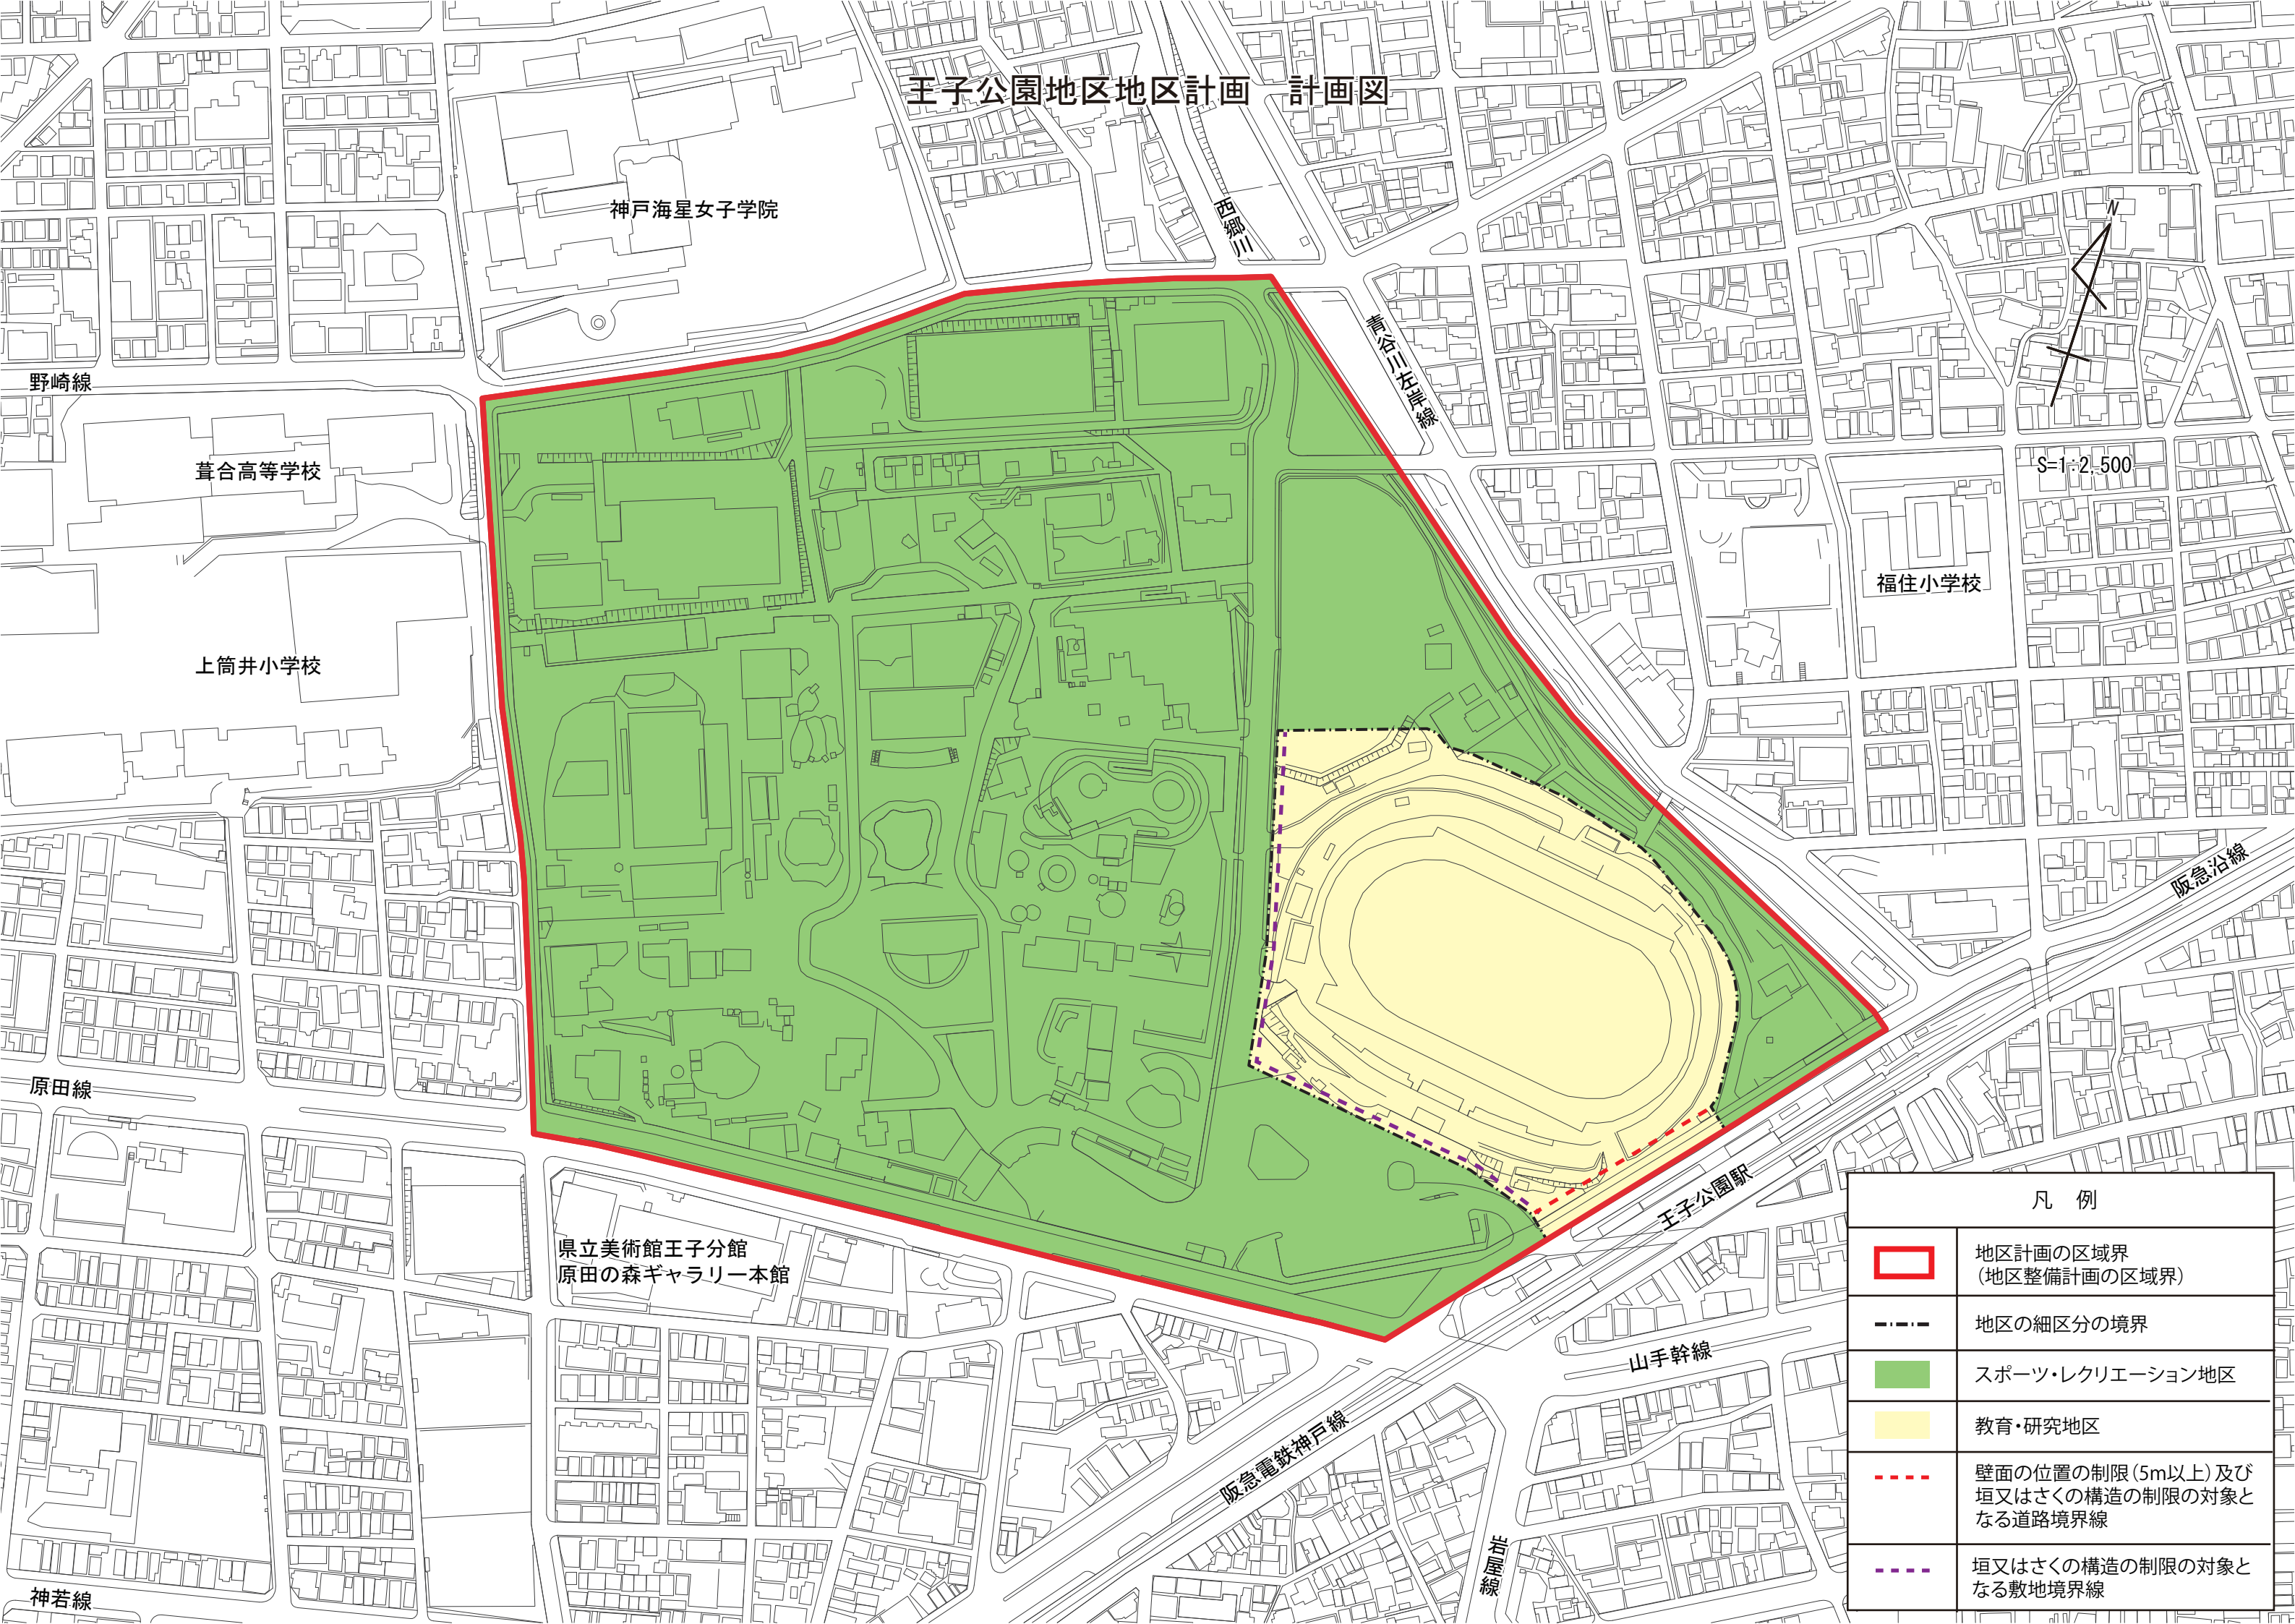

王子公園地区地区計画 計画図

S=1:2,500

凡 例	
	地区計画の区域界 (地区整備計画の区域界)
	地区の細区分の境界
	スポーツ・レクリエーション地区
	教育・研究地区
	壁面の位置の制限(5m以上)及び 垣又はさくの構造の制限の対象と なる道路境界線
	垣又はさくの構造の制限の対象と なる敷地境界線