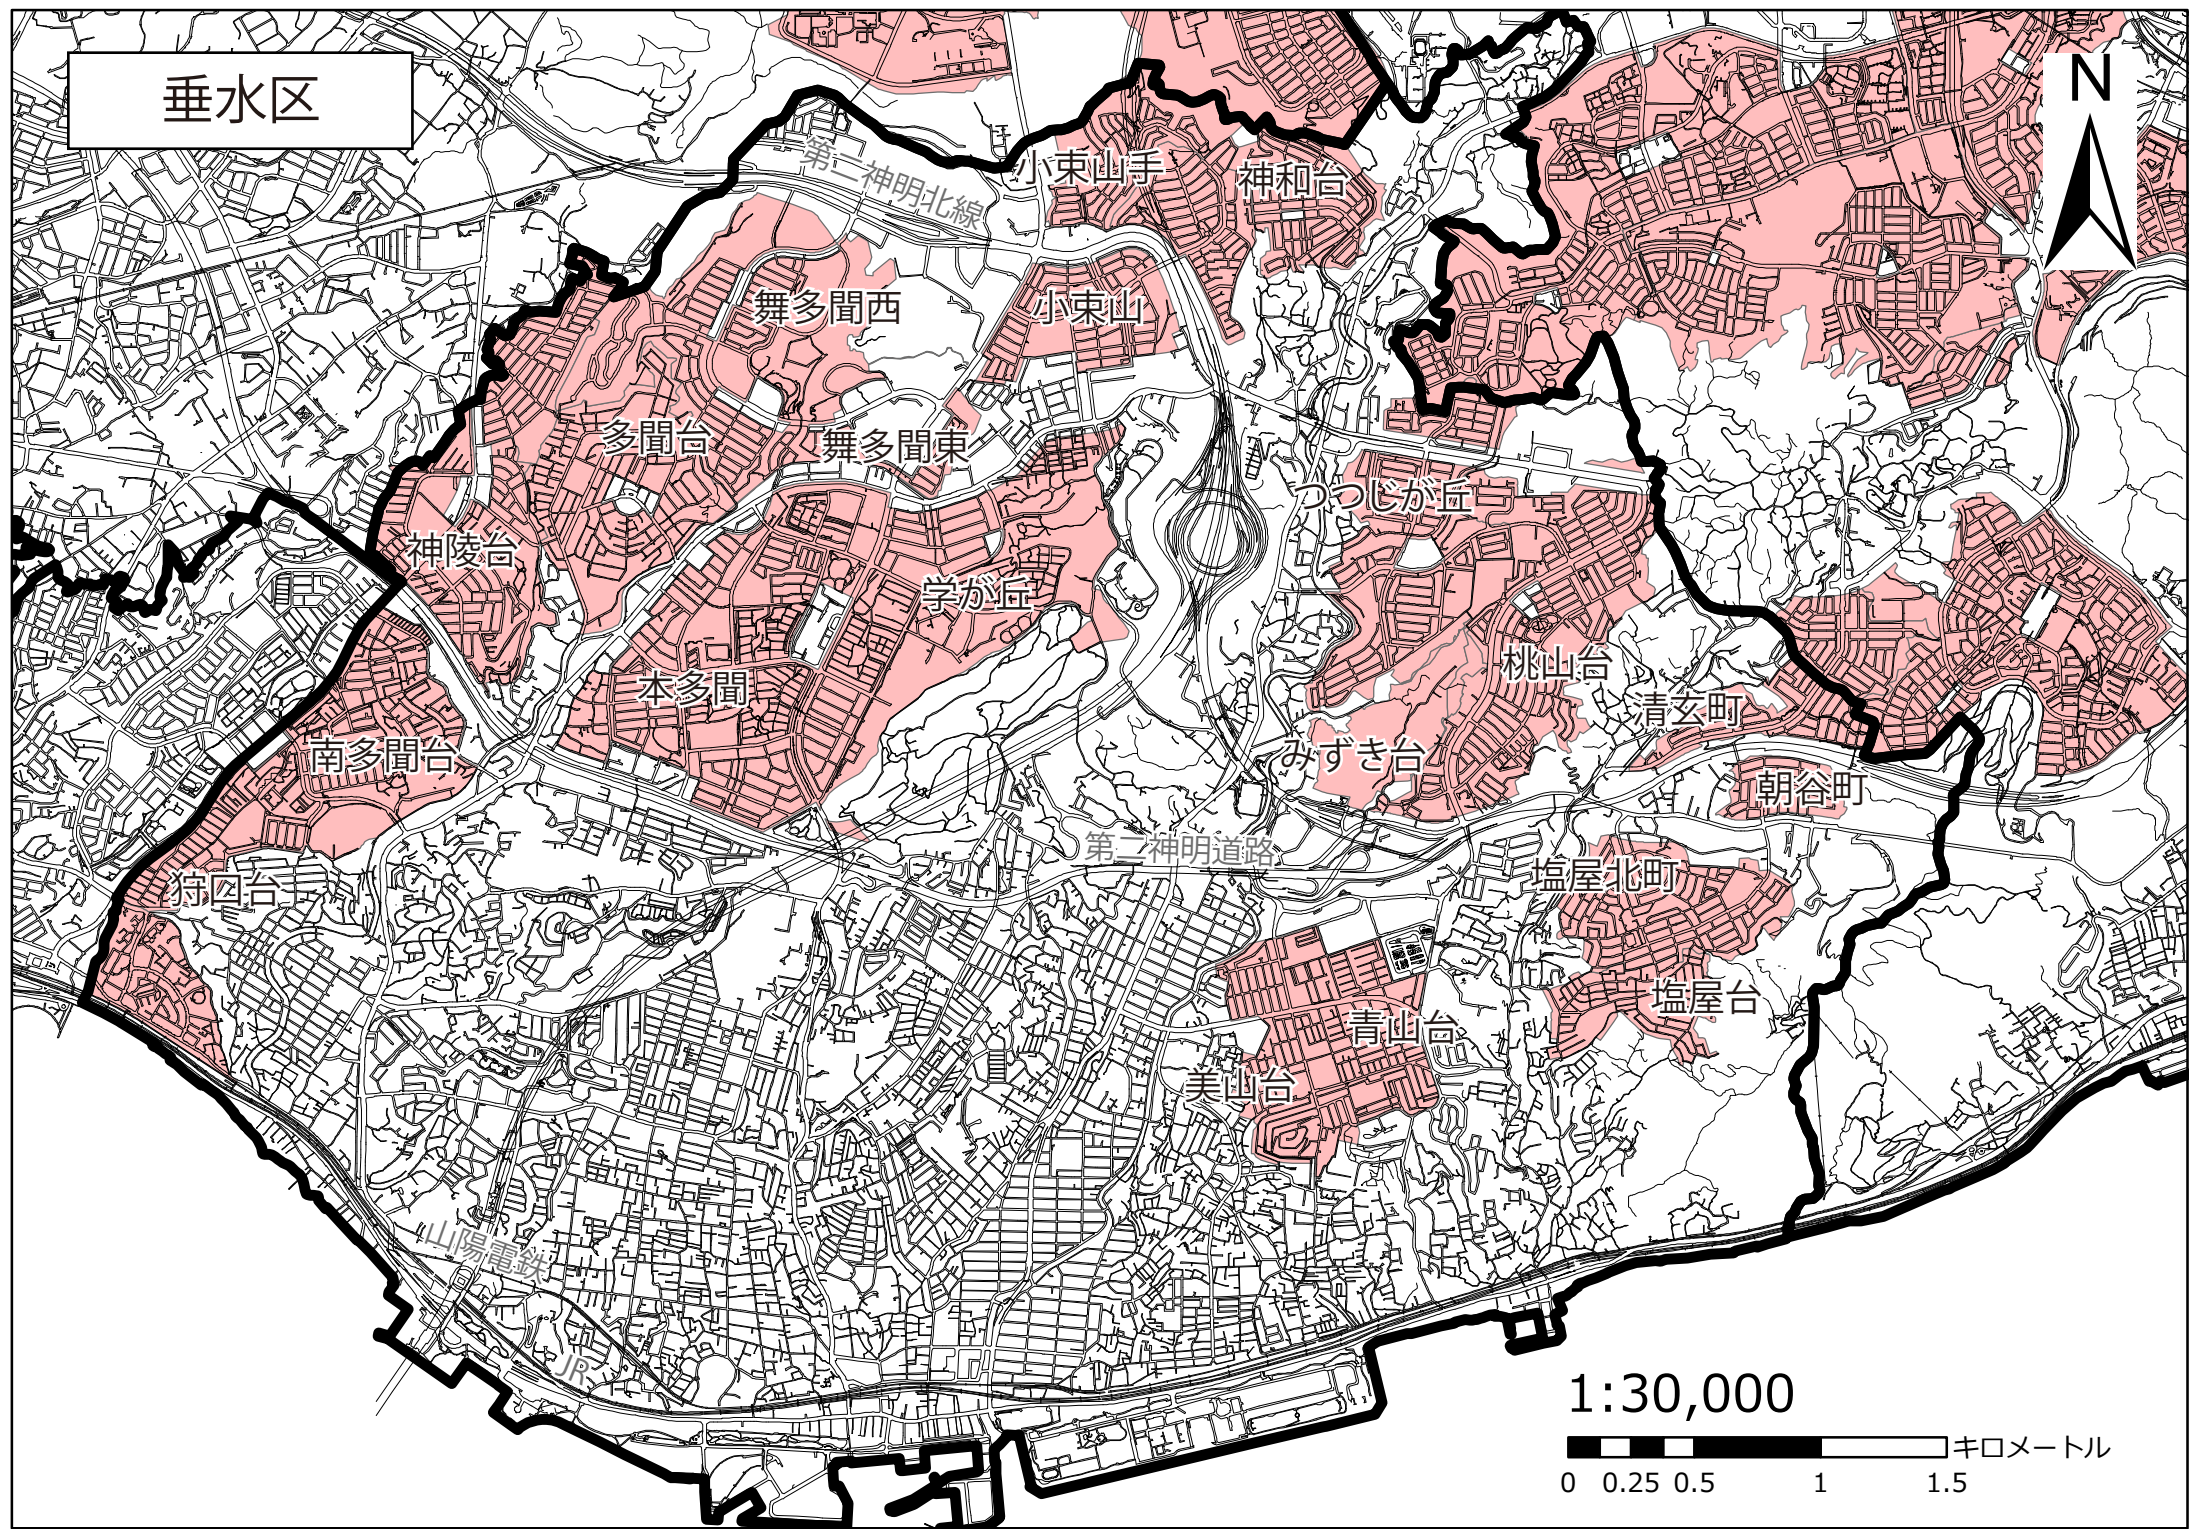

垂水区

第二神明北線

小東山手

神和台

舞多間西

小東山

多間台

舞多間東

つじが丘

神陵台

学が丘

本多間

桃山台

清玄町

南多間台

みずき台

0 0.25 0.5 1 1.5 キロメートル