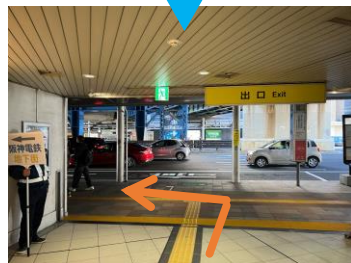

JR三ノ宮駅 中央口・東口

ポートアイランド行き 三宮駅前(神戸阪急前)バス停

中央口改札から

START

1 斜め左の屋外出口へ

東口改札から

START

1 右に曲がる

2 中央改札口前へ右折後、
左手の屋外出口へ

3 出口を直進

4 屋外に出て左折

5 仮設歩道橋前を左折

6 仮設地下連絡口を降りる

7 降りたら左折(南方面へ)

8 突き当たり A10階段を上がる

9 地上へ出て右折

GOAL

10 歩道橋の先のバス停に到着

JR三ノ宮駅 西口

ポートアイランド行き 三宮駅前(神戸阪急前)バス停

西口改札から

START

1 左に曲がる

2 エスカレーター・階段を下る

3 左手のエスカレーター・階段へ

4 降りてsanticaへ

5 降りたら右折し直進

6 最初の十字路を左折

7 1ブロック進む

8 神戸阪急入口の手前を右折

9 突き当たりへ直進

10 A10階段を上げる