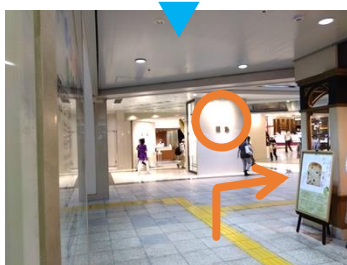

3 左手のエスカレーター・階段へ

4 降りてsanticaへ

5 降りたら右折し直進

6 最初の十字路を左折

7 1ブロック進む

8 神戸阪急入口の手前を右折

9 突き当たりへ直進

10 A10階段を上げる