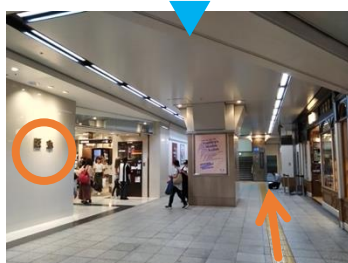

3 神戸阪急入口を左に見て直進