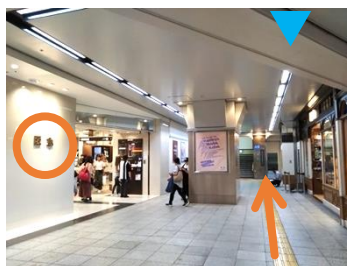

3 左手のエスカレーター・階段へ

4 降りてsanticaへ

5 降りたら右折し直進

6 最初の十字路を左折

7 1ブロック進む

8 神戸阪急入口の手前を右折

9 突き当たりへ直進

10 A10階段を上げる