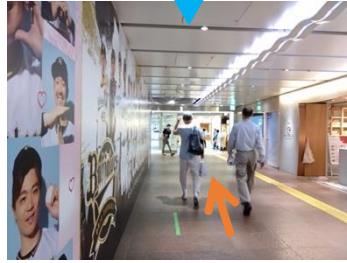

6 降りたら右折し直進

11 A10階段を上がる

2 JR西口改札を左に見て直進

7 最初の十字路を左折

12 地上へ出て右折

3 エスカレーター・階段を下る

8 1ブロック進む

13 歩道橋の先のバス停に到着