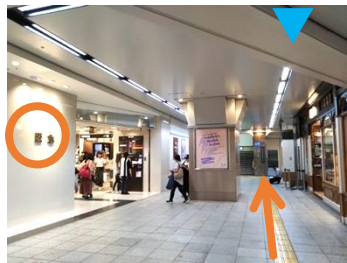

10 突き当たりへ直進