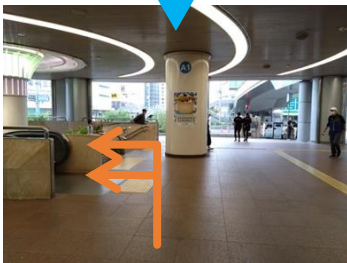

6 降りたら右折し直進

11 A10階段を上がる

2 JR西口改札を左に見て直進

7 最初の十字路を左折

12 地上へ出て右折

3 エスカレーター・階段を下る

8 1ブロック進む

13 歩道橋の先のバス停に到着