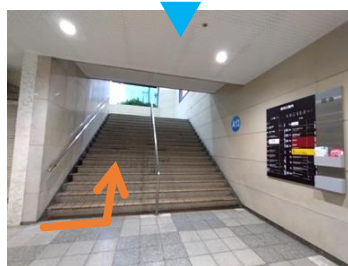

1 左に曲がる

2 突き当たりを右折

3 直進しsanticaのれん街へ

4 A13を左折

5 突き当たりを左折し階段へ

西口改札から

START

1 直進し左折できる通路を左へ