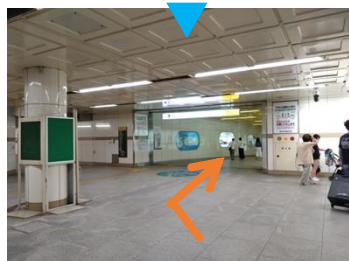

2 右折しsantica方面へ