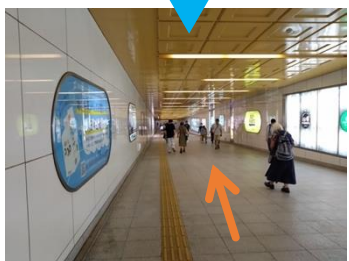

ポートアイランド行き 三宮駅前(神戸阪急前)バス停

地下鉄東改札から

START

1 左に曲がり直進

2 右折しsantica方面へ

3 長い通路を直進

4 左折

5 阪神西口改札の右側を直進