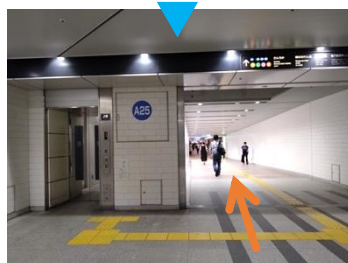

2 突き当たりを右折

3 直進しsanticaのれん街へ