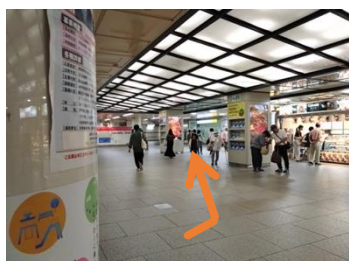

阪神電鉄 神戸三宮駅 東口改札・西口改札

ポートアイランド行き 三宮駅前(神戸阪急前)バス停

地下鉄東改札から

START

1 左に曲がり直進