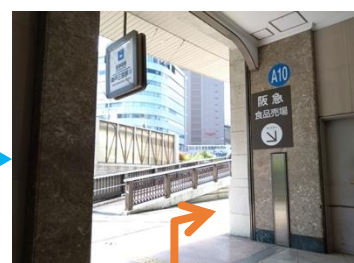

GOAL

10 歩道橋の先のバス停に到着

JR三ノ宮駅 西口

ポートアイランド行き 三宮駅前(神戸阪急前)バス停

西口改札から

START

1 左に曲がる

2 エスカレーター・階段を下る

3 左手のエスカレーター・階段へ

4 降りてsanticaへ

5 降りたら右折し直進

6 最初の十字路を左折

7 1ブロック進む

8 神戸阪急入口の手前を右折

9 突き当たりへ直進

10 A10階段を上げる

11 地上へ出て右折

GOAL

12 歩道橋の先のバス停に到着

阪急電鉄 神戸三宮駅 東改札口

ポートアイランド行き 三宮駅前(神戸阪急前)バス停

東改札口から

START

1 右に曲がる

6 降りたら右折し直進

11 A10階段を上がる

2 JR西口改札を左に見て直進

7 最初の十字路を左折

12 地上へ出て右折

3 エスカレーター・階段を下る

8 1ブロック進む

13 歩道橋の先のバス停に到着