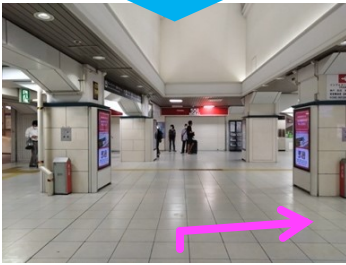

東口改札から

START

1 左に曲がる

2 前方の屋外出口へ進む

3 左折しロータリー沿いに進む

4 交番の右の歩道を山側へ

5 横断歩道を渡る

GOAL

6 バス停に到着

バス停の並び方

JR三ノ宮駅 西口

ポートアイランド・神戸空港行き

地下鉄三宮駅前バス停

西口改札から

START

1 右に曲がる

2 ファミリーマートの先を右折

3 エスカレーターを下る

4 左斜め前の屋外へ

5 広場を抜けて交差点へ

6 横断歩道を右へ渡る

7 山側へ横断歩道を渡る

8 横断歩道先のバス停に到着

GOAL