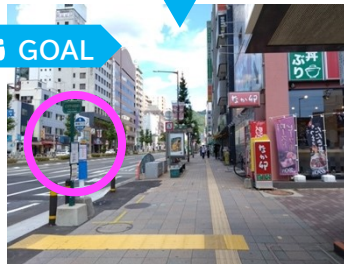

東口改札から

START

1 左に曲がる

2 前方の屋外出口へ進む

3 左折しロータリー沿いに進む

4 交番の右の歩道を山側へ

5 横断歩道を渡る

GOAL

2 ファミリーマートの先を右折

3 エスカレーターを下る

4 左斜め前の屋外へ

5 広場を抜けて交差点へ

6 横断歩道を右へ渡る

7 山側へ横断歩道を渡る

8 横断歩道先のバス停に到着

GOAL

1 直進

2 前方の下り階段を下る

3 左斜め前の屋外の方へ

4 広場を抜けて交差点へ

5 横断歩道を右へ渡る

6 交差点の対角線がゴール

7 交差点脇のバス停に到着

バス停の並び方