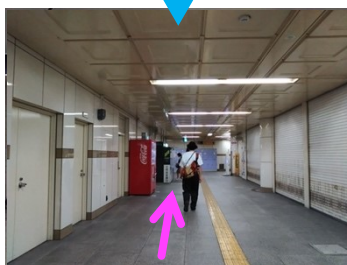

東改札から

START

1 左に曲がる

2 切符売り場の先を左折

3 東出口 2 への通路を直進

6 通路を直進

4 前方の階段を上がる

7 東出口 2 の階段を上がる