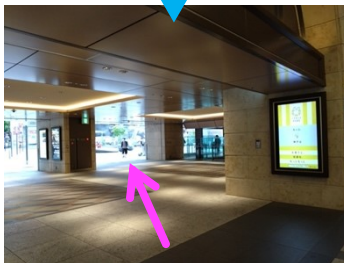

2 ファミリーマートの先を右折

3 エスカレーターを下る

4 左斜め前の屋外へ

5 広場を抜けて交差点へ

6 横断歩道を右へ渡る

7 山側へ横断歩道を渡る

8 横断歩道先のバス停に到着

GOAL

バス停の並び方

車道

中埠頭
北埠頭
神戸空港
方面

阪急電鉄 神戸三宮駅 東改札口

ポートアイランド・神戸空港行き

地下鉄三宮駅前バス停

東改札口から

START

1 直進

2 前方の下り階段を下る

3 左斜め前の屋外の方へ

4 広場を抜けて交差点へ

5 横断歩道を右へ渡る

6 交差点の対角線がゴール

7 交差点脇のバス停に到着

バス停の並び方