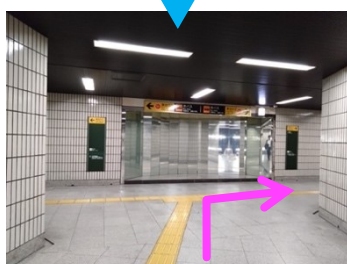

1 直進

2 前方の下り階段を下る

3 左斜め前の屋外の方へ

4 広場を抜けて交差点へ

5 横断歩道を右へ渡る

6 交差点の対角線がゴール

7 交差点脇のバス停に到着

バス停の並び方

2 通路を直進

3 地下鉄三宮駅方面へ直進

4 長い通路を直進

5 地下鉄改札を左に見て直進

6 東出口2への通路を直進

7 通路を直進

8 前方の階段を上がる

9 突き当たりを右折