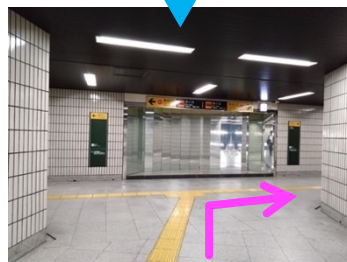

東改札から

START

1 左に曲がる

2 切符売り場の先を左折

3 東出口 2 への通路を直進

6 通路を直進

4 前方の階段を上がる

7 東出口 2 の階段を上がる