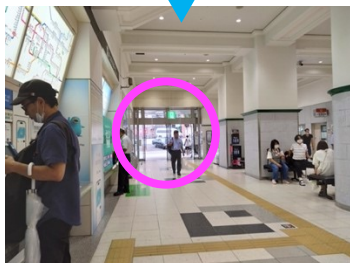

東口改札から

START

1 左に曲がる

2 前方の屋外出口へ進む

3 左折しロータリー沿いに進む

4 交番の右の歩道を山側へ

5 横断歩道を渡る

GOAL