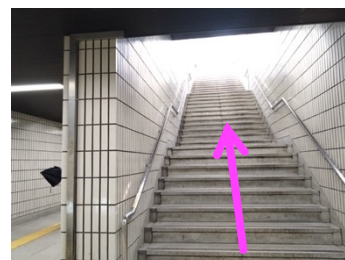

11 東出口2の階段を上がる