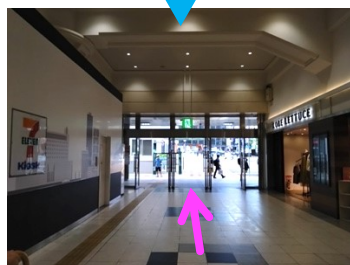

2 前方の屋外出口へ進む