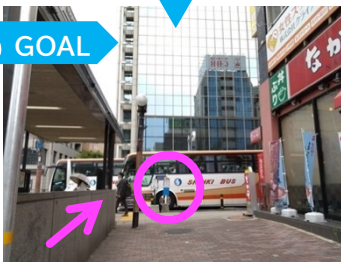

5 突き当たりを右折

GOAL

8 地上に出たところがバス停

バス停の並び方