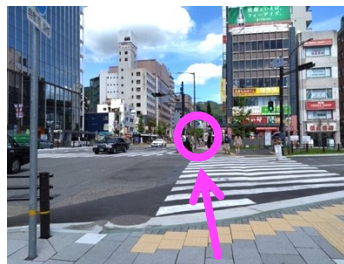

東口改札から

START

1 左に曲がる

2 前方の屋外出口へ進む

3 左折しロータリー沿いに進む

4 交番の右の歩道を山側へ

5 横断歩道を渡る

GOAL

2 ファミリーマートの先を右折

3 エスカレーターを下る

4 左斜め前の屋外へ

5 広場を抜けて交差点へ

6 横断歩道を右へ渡る

7 山側へ横断歩道を渡る

8 横断歩道先のバス停に到着

GOAL

1 直進

2 前方の下り階段を下る

3 左斜め前の屋外の方へ

4 広場を抜けて交差点へ

5 横断歩道を右へ渡る

6 交差点の対角線がゴール

7 交差点脇のバス停に到着

バス停の並び方