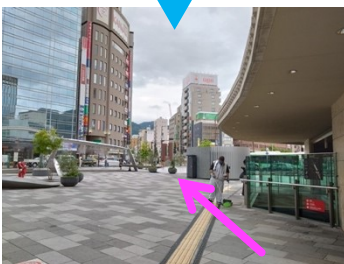

東口改札から

START

1 左に曲がる

2 前方の屋外出口へ進む

3 左折しロータリー沿いに進む

4 交番の右の歩道を山側へ

5 横断歩道を渡る

GOAL

2 ファミリーマートの先を右折

3 エスカレーターを下る

4 左斜め前の屋外へ

5 広場を抜けて交差点へ

6 横断歩道を右へ渡る

7 山側へ横断歩道を渡る

8 横断歩道先のバス停に到着

GOAL

1 直進

2 前方の下り階段を下る

3 左斜め前の屋外の方へ

4 広場を抜けて交差点へ

5 横断歩道を右へ渡る

6 交差点の対角線がゴール

7 交差点脇のバス停に到着

バス停の並び方