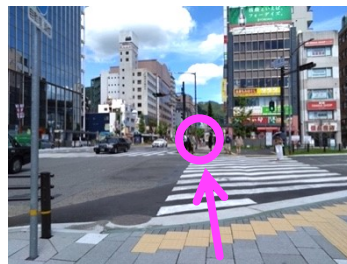

2 ファミリーマートの先を右折

3 エスカレーターを下る

4 左斜め前の屋外へ

5 広場を抜けて交差点へ

6 横断歩道を右へ渡る

7 山側へ横断歩道を渡る

8 横断歩道先のバス停に到着

GOAL

1 直進

2 前方の下り階段を下る

3 左斜め前の屋外の方へ

4 広場を抜けて交差点へ

5 横断歩道を右へ渡る

6 交差点の対角線がゴール

7 交差点脇のバス停に到着

バス停の並び方