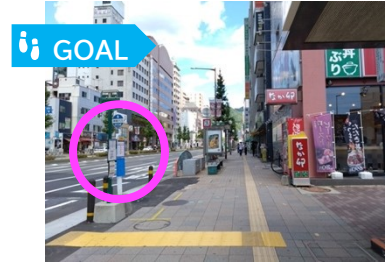

東口改札から

START

1 左に曲がる

2 前方の屋外出口へ進む

3 左折しロータリー沿いに進む

4 交番の右の歩道を山側へ

5 横断歩道を渡る

GOAL

2 ファミリーマートの先を右折

3 エスカレーターを下る

4 左斜め前の屋外へ

5 広場を抜けて交差点へ

6 横断歩道を右へ渡る

7 山側へ横断歩道を渡る

8 横断歩道先のバス停に到着

GOAL