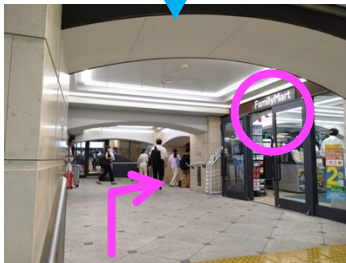

東口改札から

START

1 左に曲がる

2 前方の屋外出口へ進む

3 左折しロータリー沿いに進む

4 交番の右の歩道を山側へ

5 横断歩道を渡る

GOAL

6 バス停に到着

バス停の並び方

JR三ノ宮駅 西口

ポートアイランド・神戸空港行き

地下鉄三宮駅前バス停

西口改札から

START

1 右に曲がる

2 ファミリーマートの先を右折

3 エスカレーターを下る

4 左斜め前の屋外へ

5 広場を抜けて交差点へ

6 横断歩道を右へ渡る

7 山側へ横断歩道を渡る

8 横断歩道先のバス停に到着

GOAL