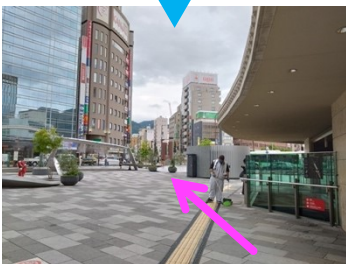

東口改札から

START

1 左に曲がる

2 前方の屋外出口へ進む

3 左折しロータリー沿いに進む

4 交番の右の歩道を山側へ

5 横断歩道を渡る

GOAL

6 バス停に到着

バス停の並び方

JR三ノ宮駅 西口

ポートアイランド・神戸空港行き

地下鉄三宮駅前バス停

西口改札から

START

1 右に曲がる

2 ファミリーマートの先を右折

3 エスカレーターを下る

4 左斜め前の屋外へ

5 広場を抜けて交差点へ

6 横断歩道を右へ渡る

7 山側へ横断歩道を渡る

8 横断歩道先のバス停に到着

GOAL

1 直進

2 前方の下り階段を下る

3 左斜め前の屋外の方へ

4 広場を抜けて交差点へ

5 横断歩道を右へ渡る

6 交差点の対角線がゴール

7 交差点脇のバス停に到着

バス停の並び方