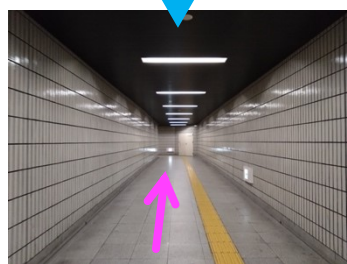

2 通路を直進

3 地下鉄三宮駅方面へ直進

4 長い通路を直進

5 地下鉄改札を左に見て直進

6 東出口2への通路を直進

7 通路を直進

8 前方の階段を上がる

9 突き当たりを右折