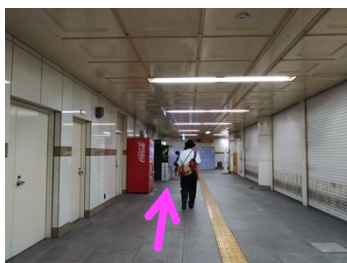

2 通路を直進

3 地下鉄三宮駅方面へ直進

4 長い通路を直進

5 地下鉄改札を左に見て直進

6 東出口2への通路を直進

7 通路を直進

8 前方の階段を上がる

9 突き当たりを右折