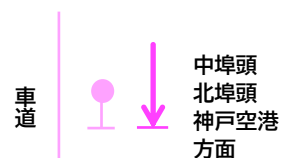

JR三ノ宮駅 中央口・東口

ポートアイランド・神戸空港行き

地下鉄三宮駅前バス停

中央口改札から

START

1 右に曲がる

2 前方の屋外出口へ進む

3 出口を直進

東口改札から

START

1 左に曲がる

2 前方の屋外出口へ進む

3 左折しロータリー沿いに進む

4 交番の右の歩道を山側へ

5 横断歩道を渡る

GOAL

6 バス停に到着

バス停の並び方