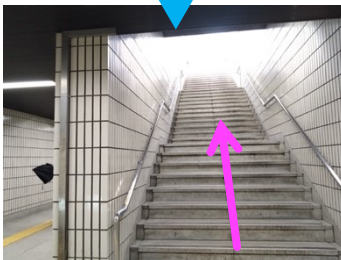

10 通路を直進

11 東出口2の階段を上がる

12 地上に出たところがバス停

GOAL

バス停の並び方

市営地下鉄 三宮駅 東改札

ポートアイランド・神戸空港行き

地下鉄三宮駅前バス停

東改札から

START

1 左に曲がる

2 切符売り場の先を左折

3 東出口 2 への通路を直進

6 通路を直進

4 前方の階段を上がる

7 東出口 2 の階段を上がる