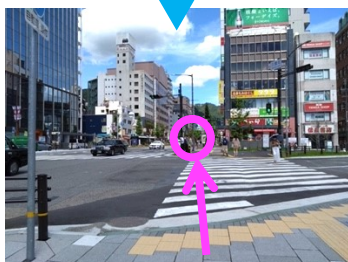

東口改札から

START

1 左に曲がる

2 前方の屋外出口へ進む

3 左折しロータリー沿いに進む

4 交番の右の歩道を山側へ

5 横断歩道を渡る

GOAL

2 ファミリーマートの先を右折

3 エスカレーターを下る

4 左斜め前の屋外へ

5 広場を抜けて交差点へ

6 横断歩道を右へ渡る

7 山側へ横断歩道を渡る

8 横断歩道先のバス停に到着

GOAL