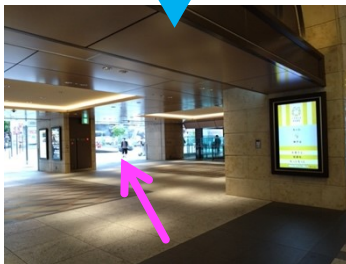

東口改札から

START

1 左に曲がる

2 前方の屋外出口へ進む

3 左折しロータリー沿いに進む

4 交番の右の歩道を山側へ

5 横断歩道を渡る

GOAL

6 バス停に到着

バス停の並び方

JR三ノ宮駅 西口

ポートアイランド・神戸空港行き

地下鉄三宮駅前バス停

西口改札から

START

1 右に曲がる

2 ファミリーマートの先を右折

3 エスカレーターを下る

4 左斜め前の屋外へ

5 広場を抜けて交差点へ

6 横断歩道を右へ渡る

7 山側へ横断歩道を渡る

8 横断歩道先のバス停に到着

GOAL