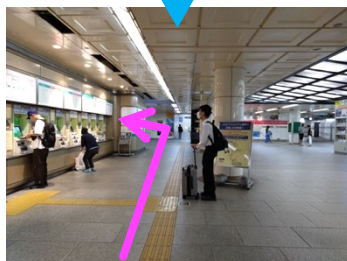

市営地下鉄 三宮駅 東改札

ポートアイランド・神戸空港行き

地下鉄三宮駅前バス停

東改札から

START

1 左に曲がる

2 切符売り場の先を左折

3 東出口 2 への通路を直進

6 通路を直進

4 前方の階段を上がる

7 東出口 2 の階段を上がる

5 突き当たりを右折

GOAL

8 地上に出たところがバス停

バス停の並び方