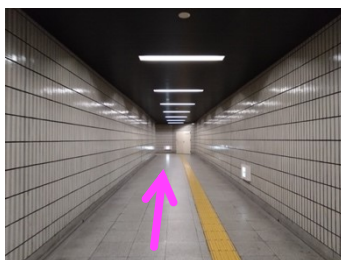

東改札から

START

1 左に曲がる

2 切符売り場の先を左折

3 東出口 2 への通路を直進

6 通路を直進

4 前方の階段を上がる

7 東出口 2 の階段を上がる