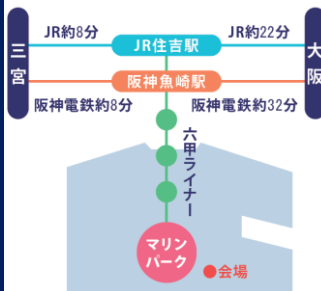

2025年1月26日(日) 9:00~14:00

第32回六甲シティマラソン大会

第32回
六甲シティ
マラソン大会

当日イベントのご案内

大会公式キャラクター
ろこらん

阪神・淡路大震災から30年の特別大会として開催する今大会は、六甲アイランド高校北側に交流(芝生)広場を設置いたします。震災特別展示や出張スーパースタジアム等ランナー以外の方も楽しめるコンテンツをご用意して皆さまをお待ちしております。ぜひ遊びに来ていただき、ランナーの方を応援しましょう！

会場までのアクセス

大阪から40分、三宮から20分、六甲ライナー「マリパーク」駅から歩いてすぐ！

INAC神戸ブースのご紹介

INAC神戸ブースでは、PRグッズの販売をします。また先着200名様に応援用フラッグを配布いたしますので、ぜひお越しください！！

INAC神戸の選手は大会特別協力としてスターターを務める等大会を盛り上げ、ランナーを応援します。

入場料無料!!

**当日参加
大歓迎!!**

巨大ろこらんアート・
スーパースタジアムの
詳細は裏面をチェック↓↓