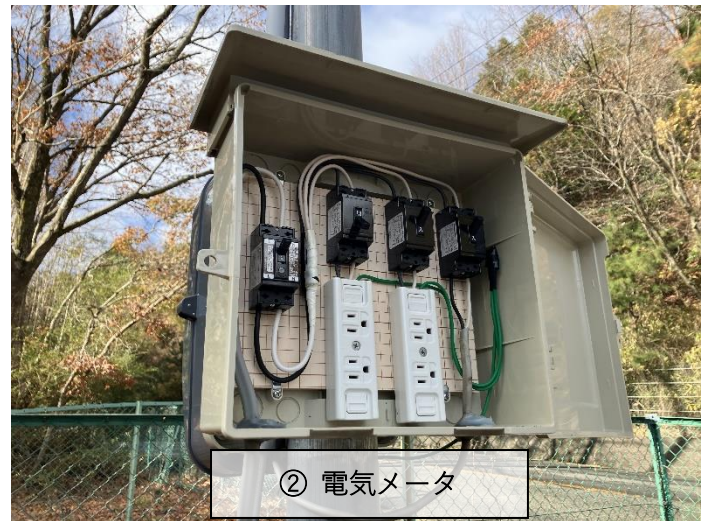

# 履行場所拡大図

整備想定箇所の現状風景

① 既存門扉

② 電気メータ

② 電気メータ

② 電気メータ

③ 鳥獣処理施設（移設可）