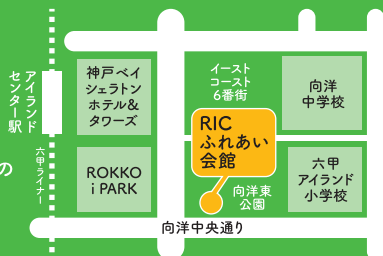

家庭で資源を水洗いして乾かします!

指定ごみ袋に入れずに資源回収ステーションへ!

開設時間内にそれぞれの回収ボックスに入れてください!

資源出しをきっかけにして地域交流!

[RICふれあい資源回収ステーションの場所・回収時間]

RICふれあい会館

神戸市東灘区向洋町中2-8

毎日10:00-16:00
(月曜・祝日休館)

※これまで通り、クリーンステーションでの「缶・びん・ペットボトル」「容器包装プラスチック」の分別回収も継続しています。
※家庭からの資源のみ回収します。
事業者(店舗等)の方はご遠慮ください。

LINEアプリのお楽しみ機能

友だち追加して楽しんでね!

1 「MEGLOOP」をLINEで友だち追加

「MEGURU」に利用者登録

2 資源を持ち込んだときに二次元バーコードを読み込んでポイントゲット!

3 ポイントをためると画面のシロクマくんになかまが増えていくよ!