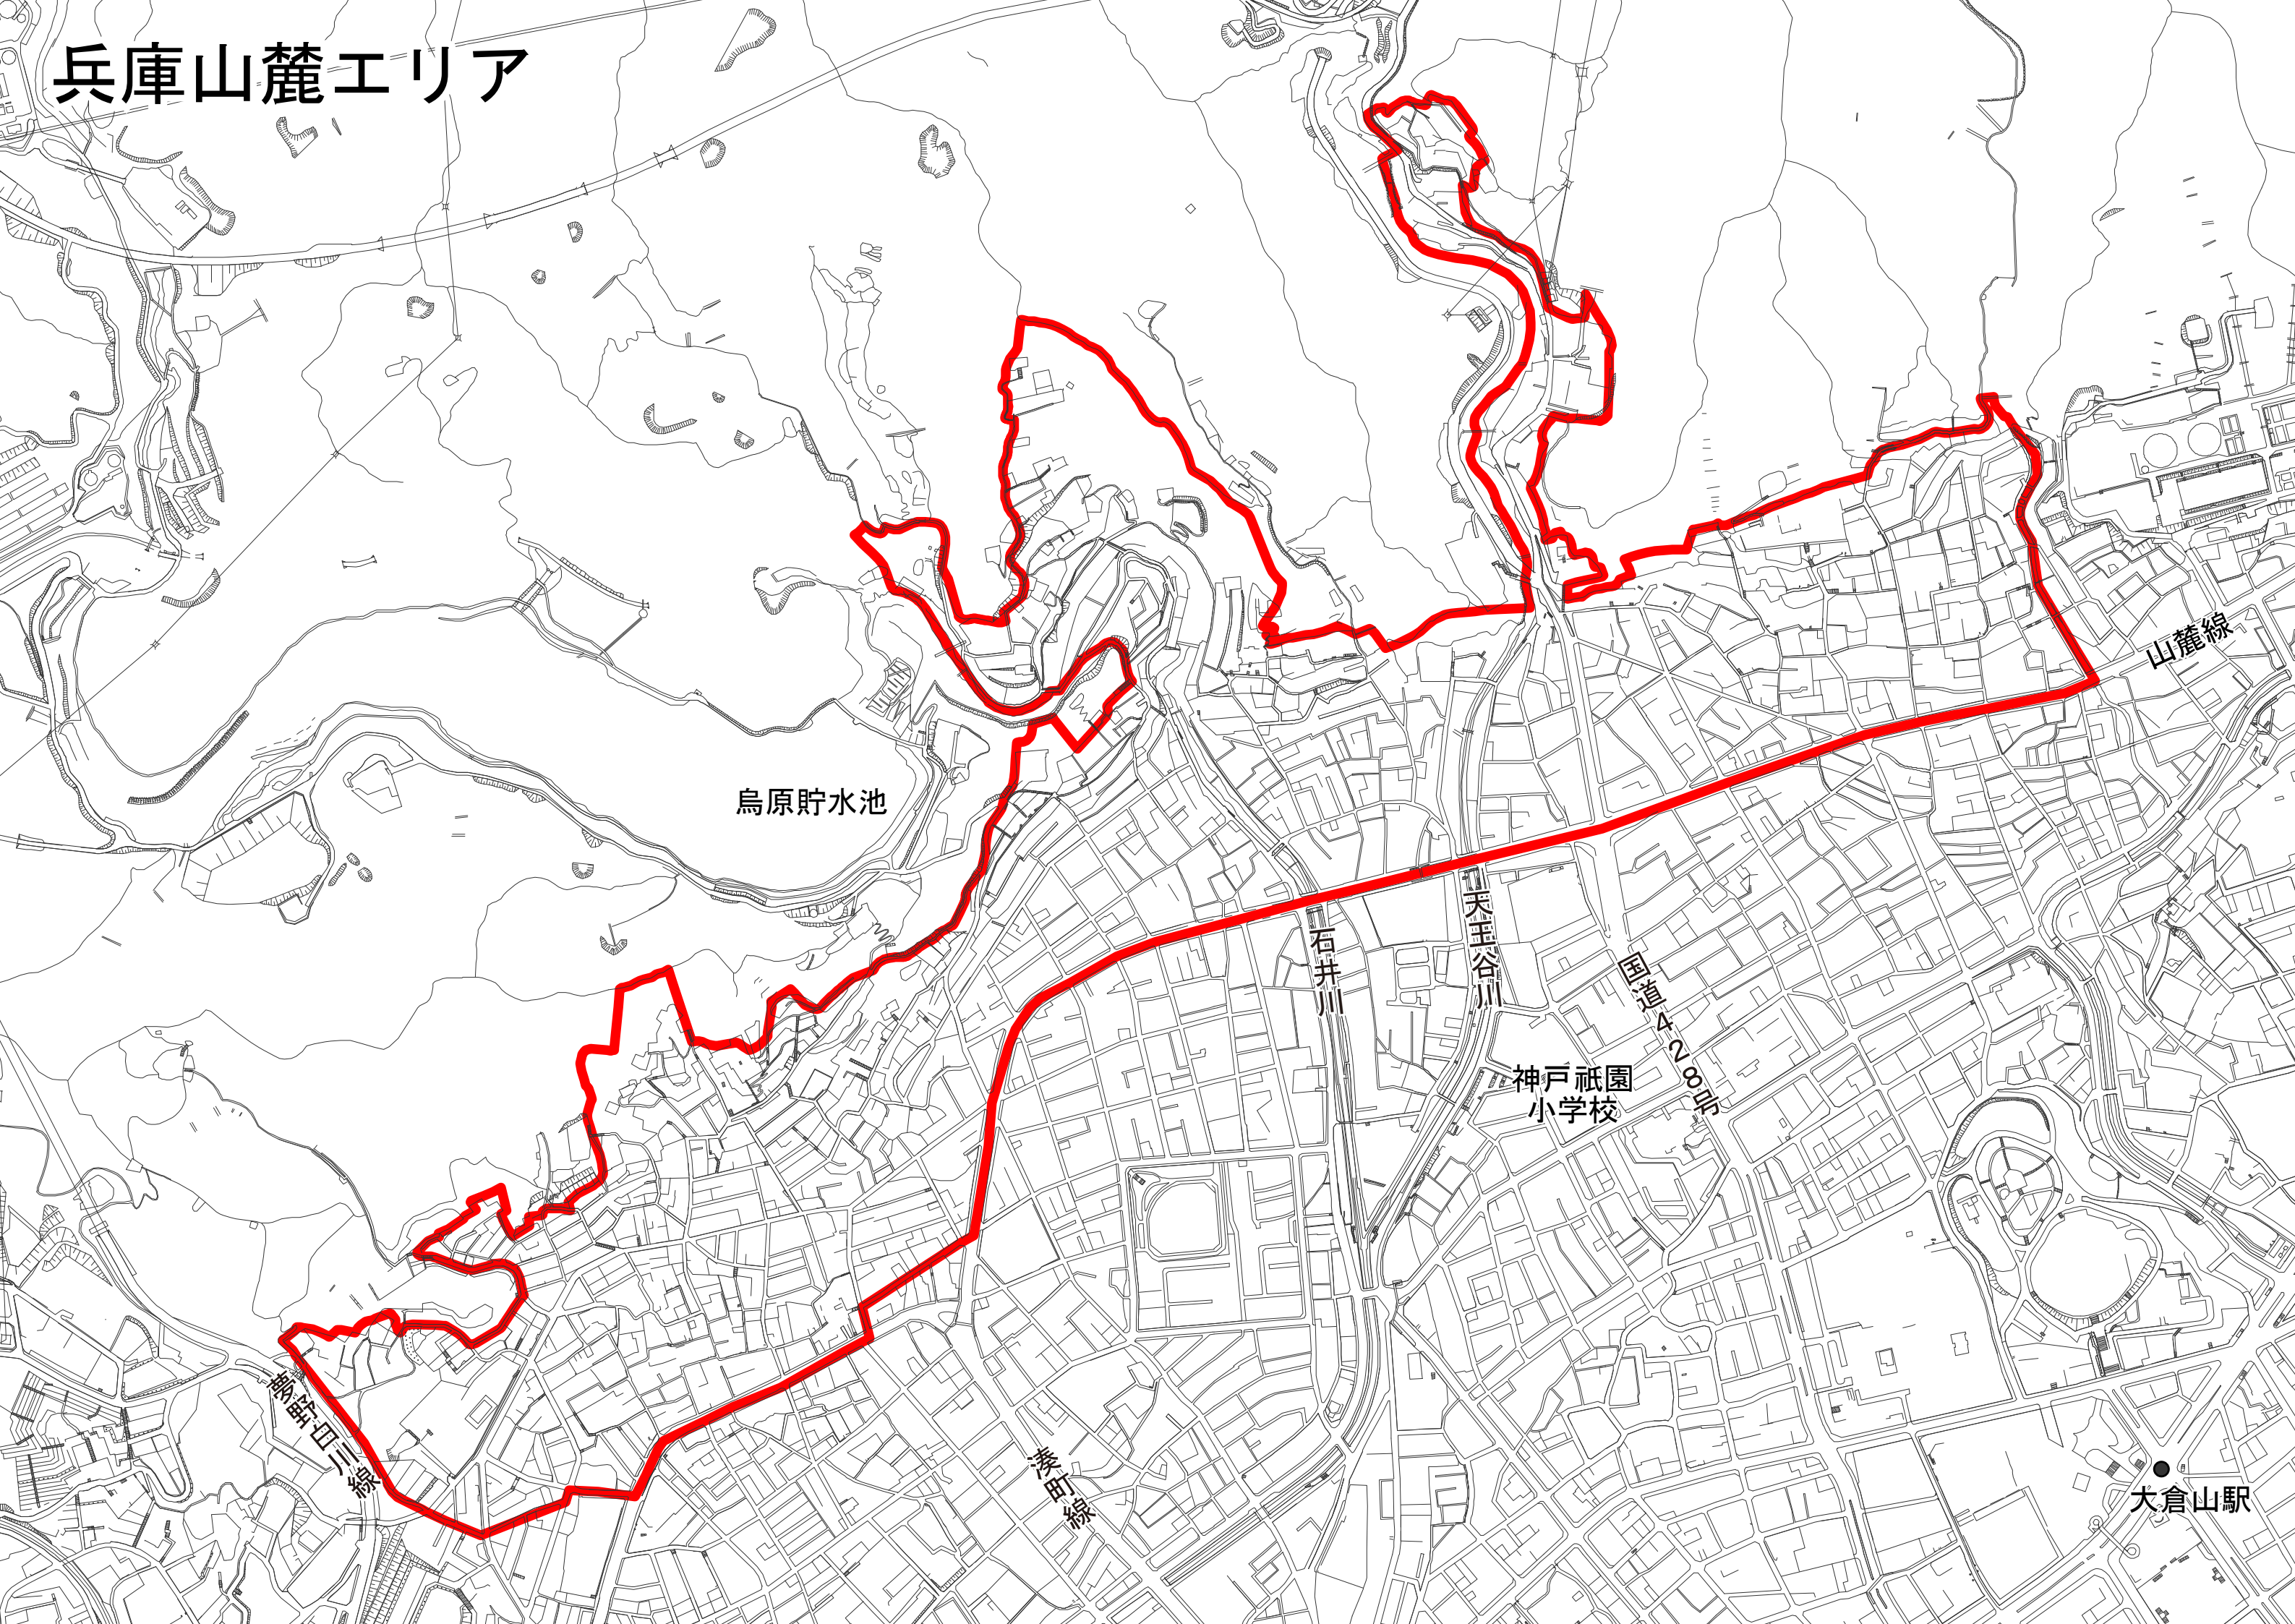

兵庫山麓エリア

烏原貯水池

山麓線

石井川

天呂谷川

国道42号

神戸山陽
小学校

神戸山陽線

沙通線

大倉山駅

鶉越駅・丸山駅エリア

鶉越駅

雲雀丘
中学校

夢野白川線

丸山ひばり
小学校

丸山駅

長田箕谷線

神戸電鉄有馬線

禅昌寺東部・高取山麓エリア

長田小学校

山麓線

高取台
中学校

西代中学校

平和台公園

五位の池
小学校

板宿小学校

地下鉄西神・山手線

塩屋エリア

塩屋小学校

塩屋丸山線

山陽塩屋駅

塩屋駅