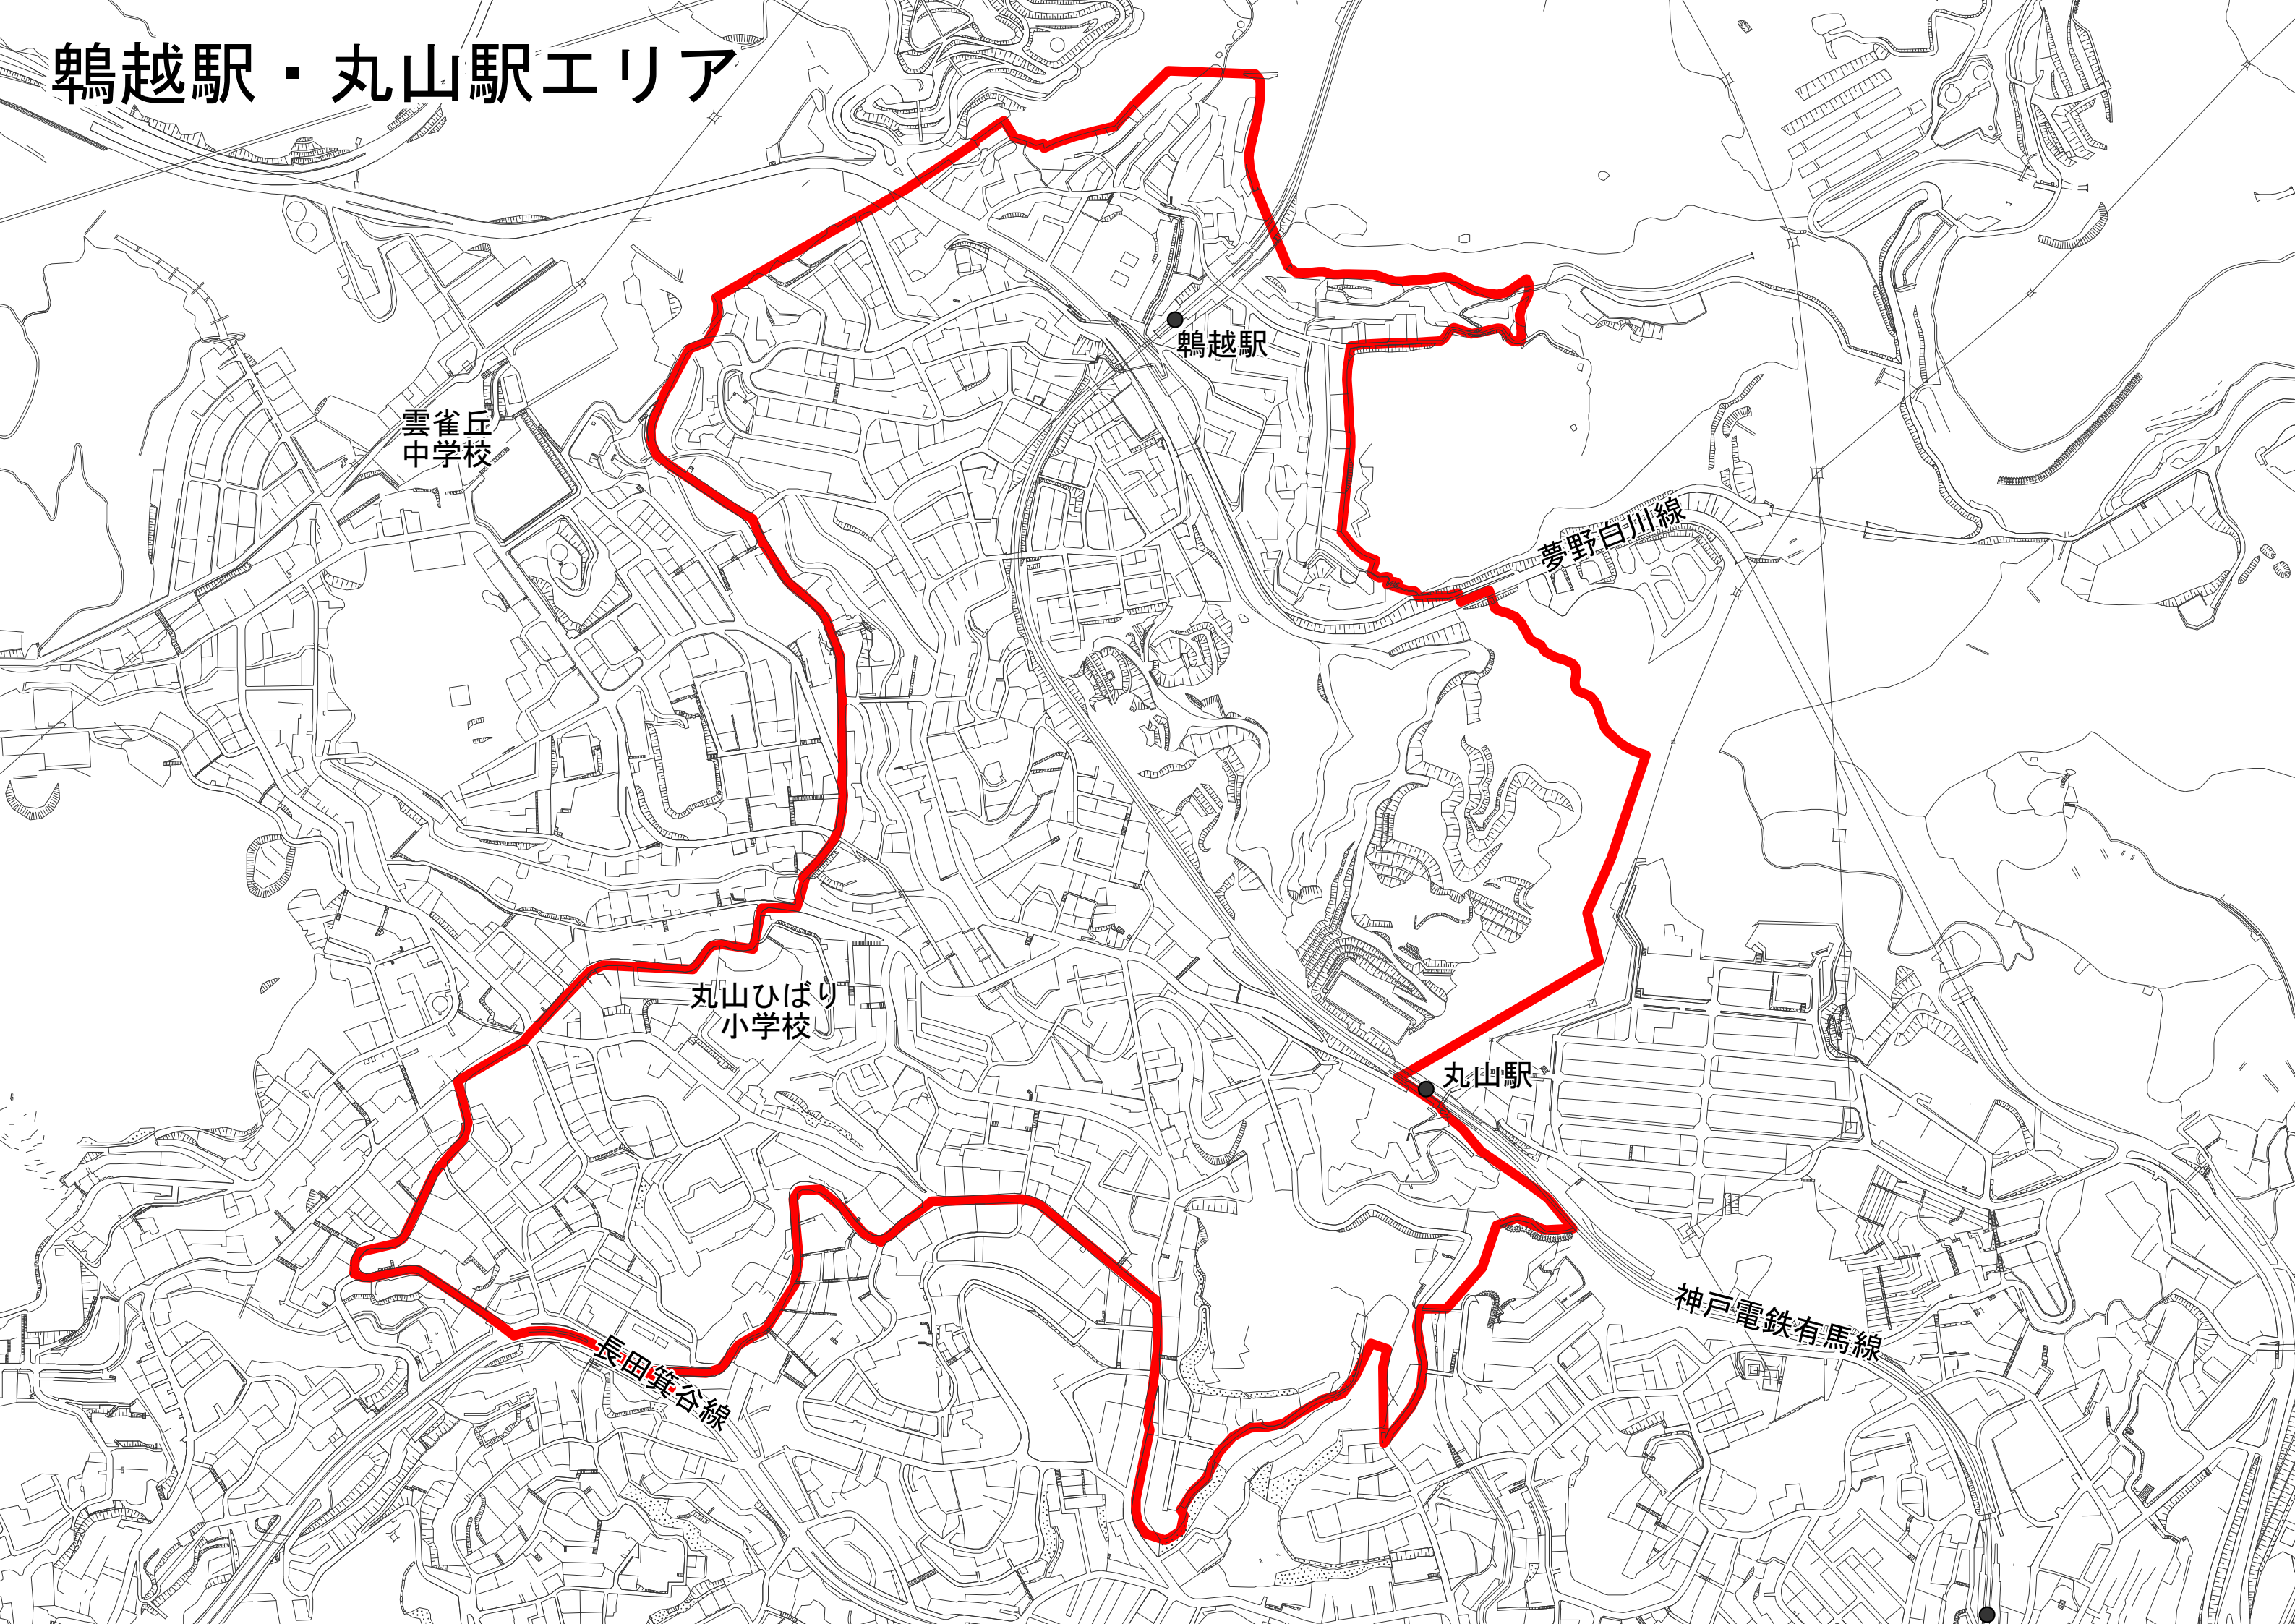

兵庫山麓エリア

烏原貯水池

山麓線

石井川

天呂谷川

国道42号

神戸山陽
小学校

神戸山陽線

沙通線

大倉山駅

鶉越駅・丸山駅エリア

鶉越駅

雲雀丘
中学校

夢野白川線

丸山ひばり
小学校

丸山駅

長田箕谷線

神戸電鉄有馬線

禅昌寺東部・高取山麓エリア

長田小学校

山麓線

高取台
中学校

西代中学校

平和台公園

五位の池
小学校

板宿小学校

地下鉄西神・山手線

塩屋エリア

塩屋小学校

塩屋丸山線

山陽塩屋駅

塩屋駅