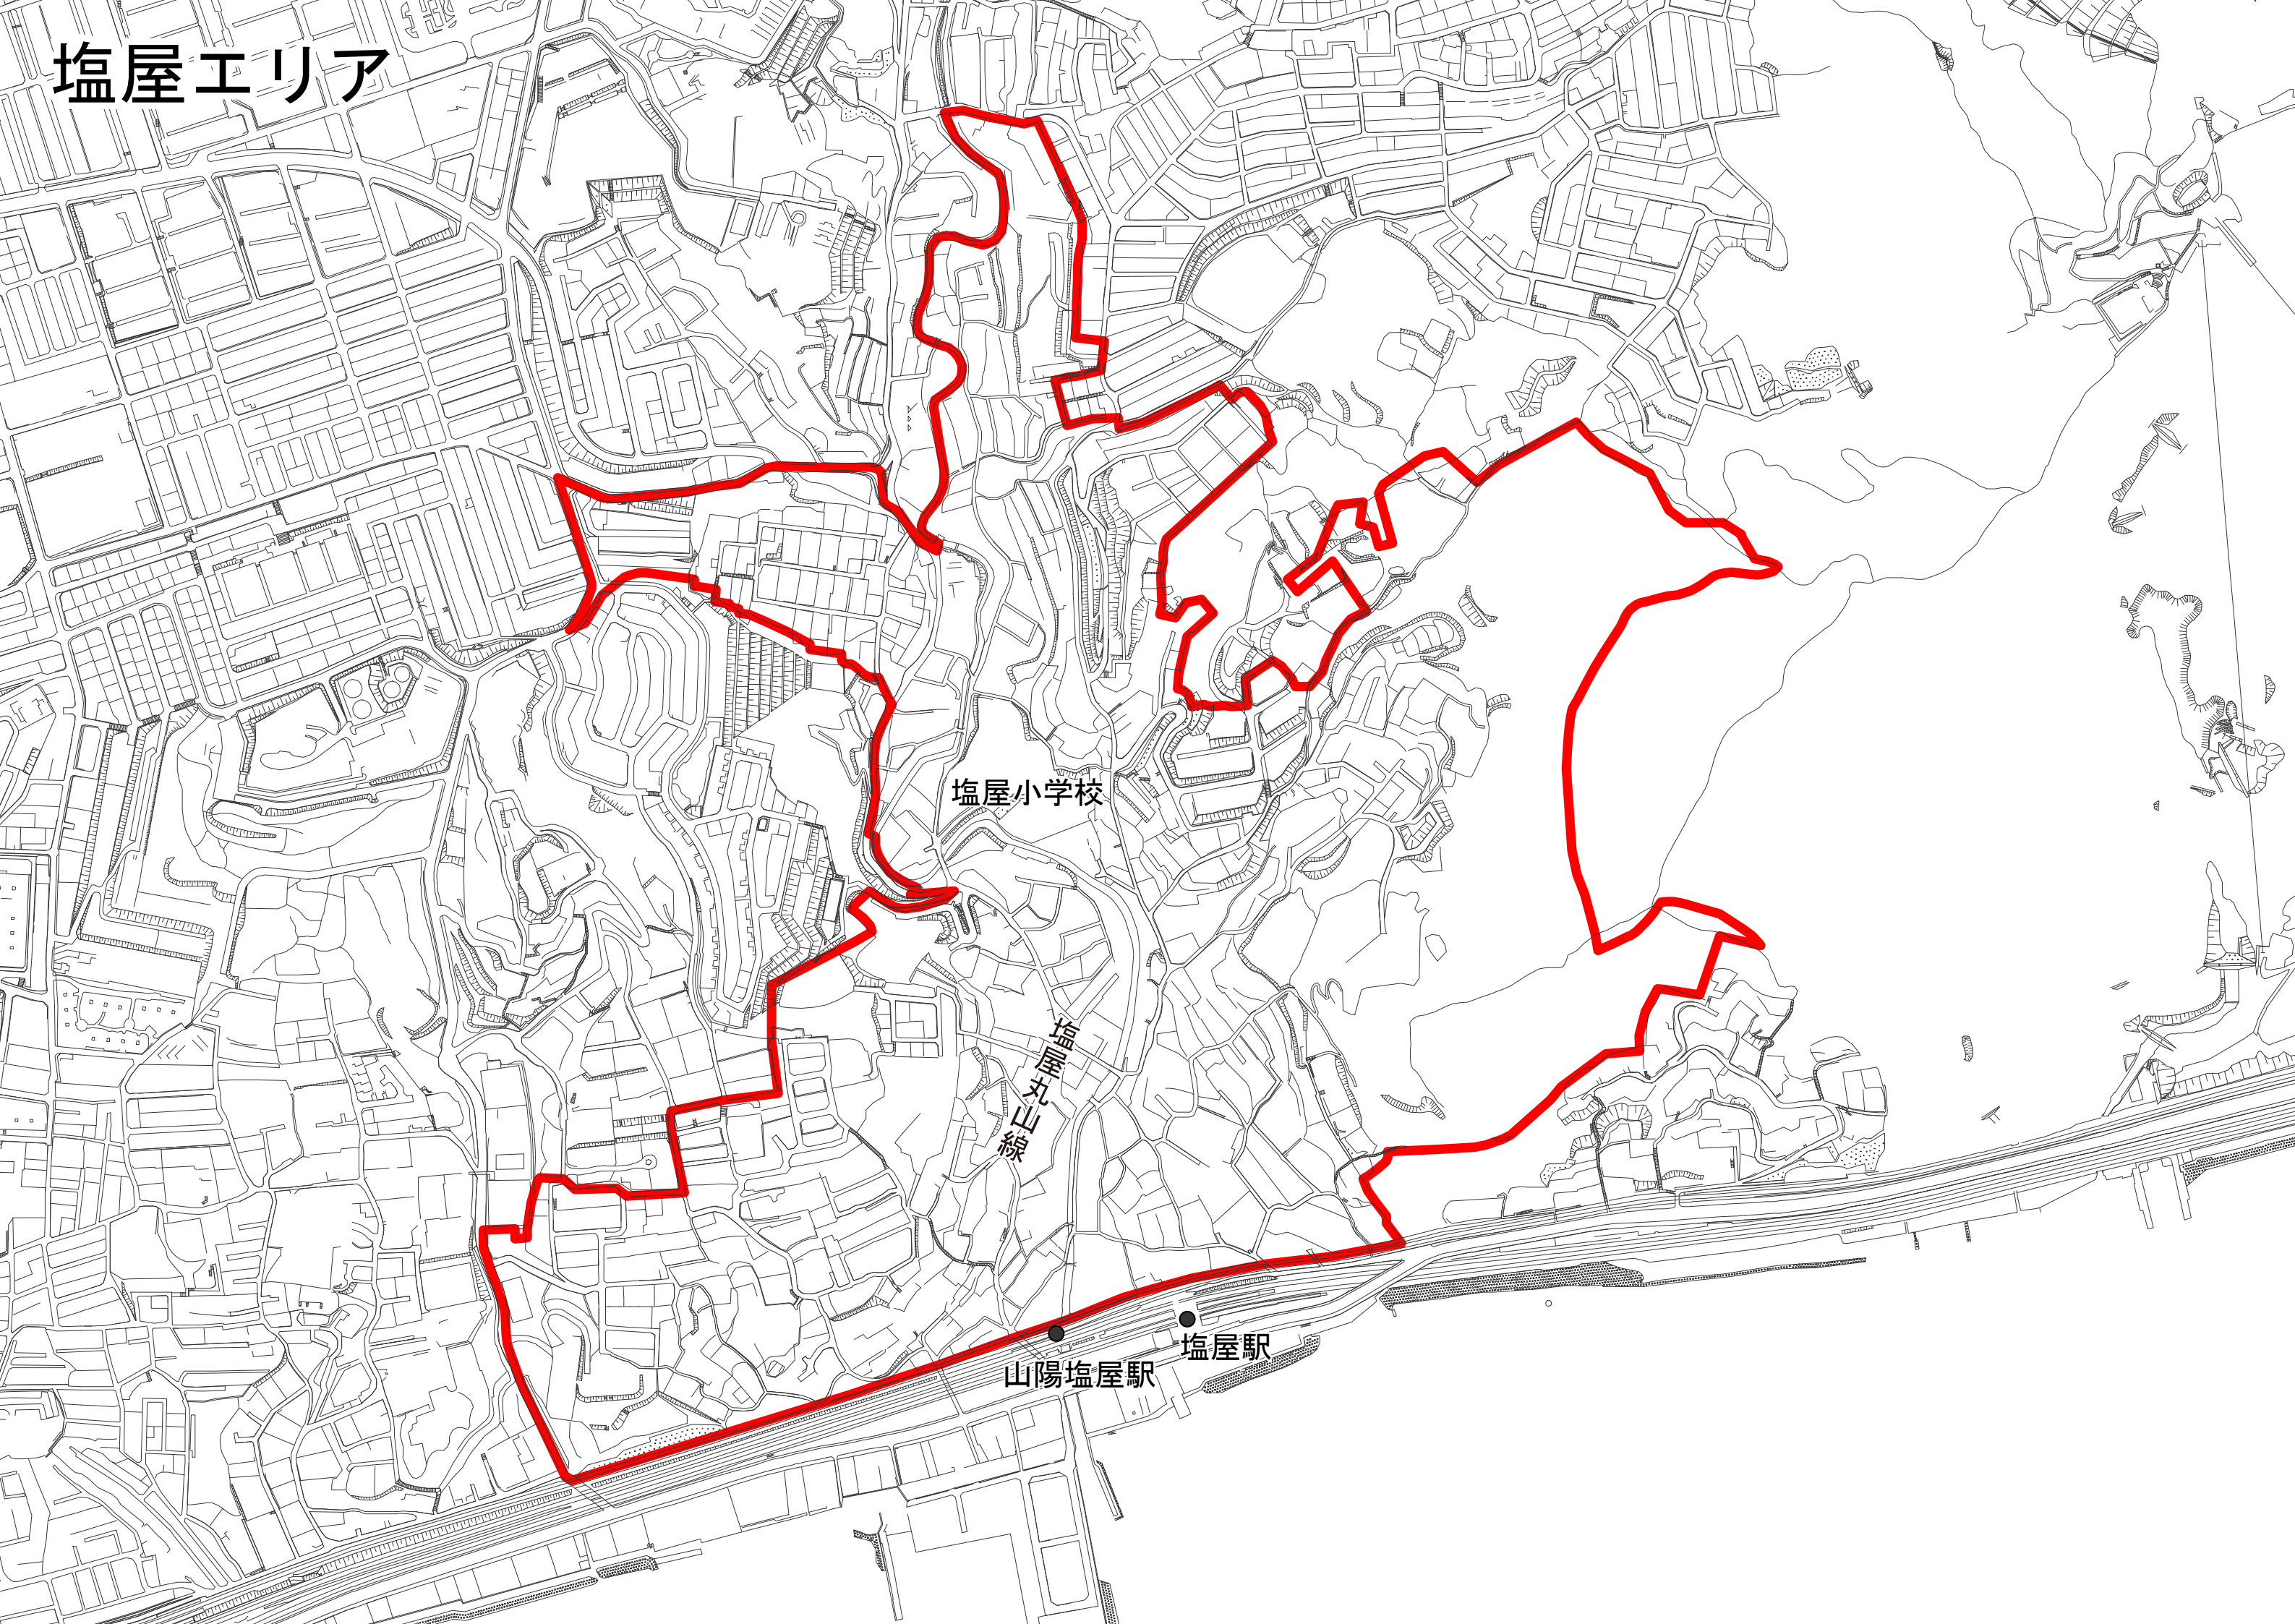

長田箕谷線

神戸電鉄有馬線

禅昌寺東部・高取山麓エリア

長田小学校

山麓線

高取台
中学校

西代中学校

平和台公園

五位の池
小学校

板宿小学校

地下鉄西神・山手線

塩屋エリア

塩屋小学校

塩屋丸山線

山陽塩屋駅

塩屋駅