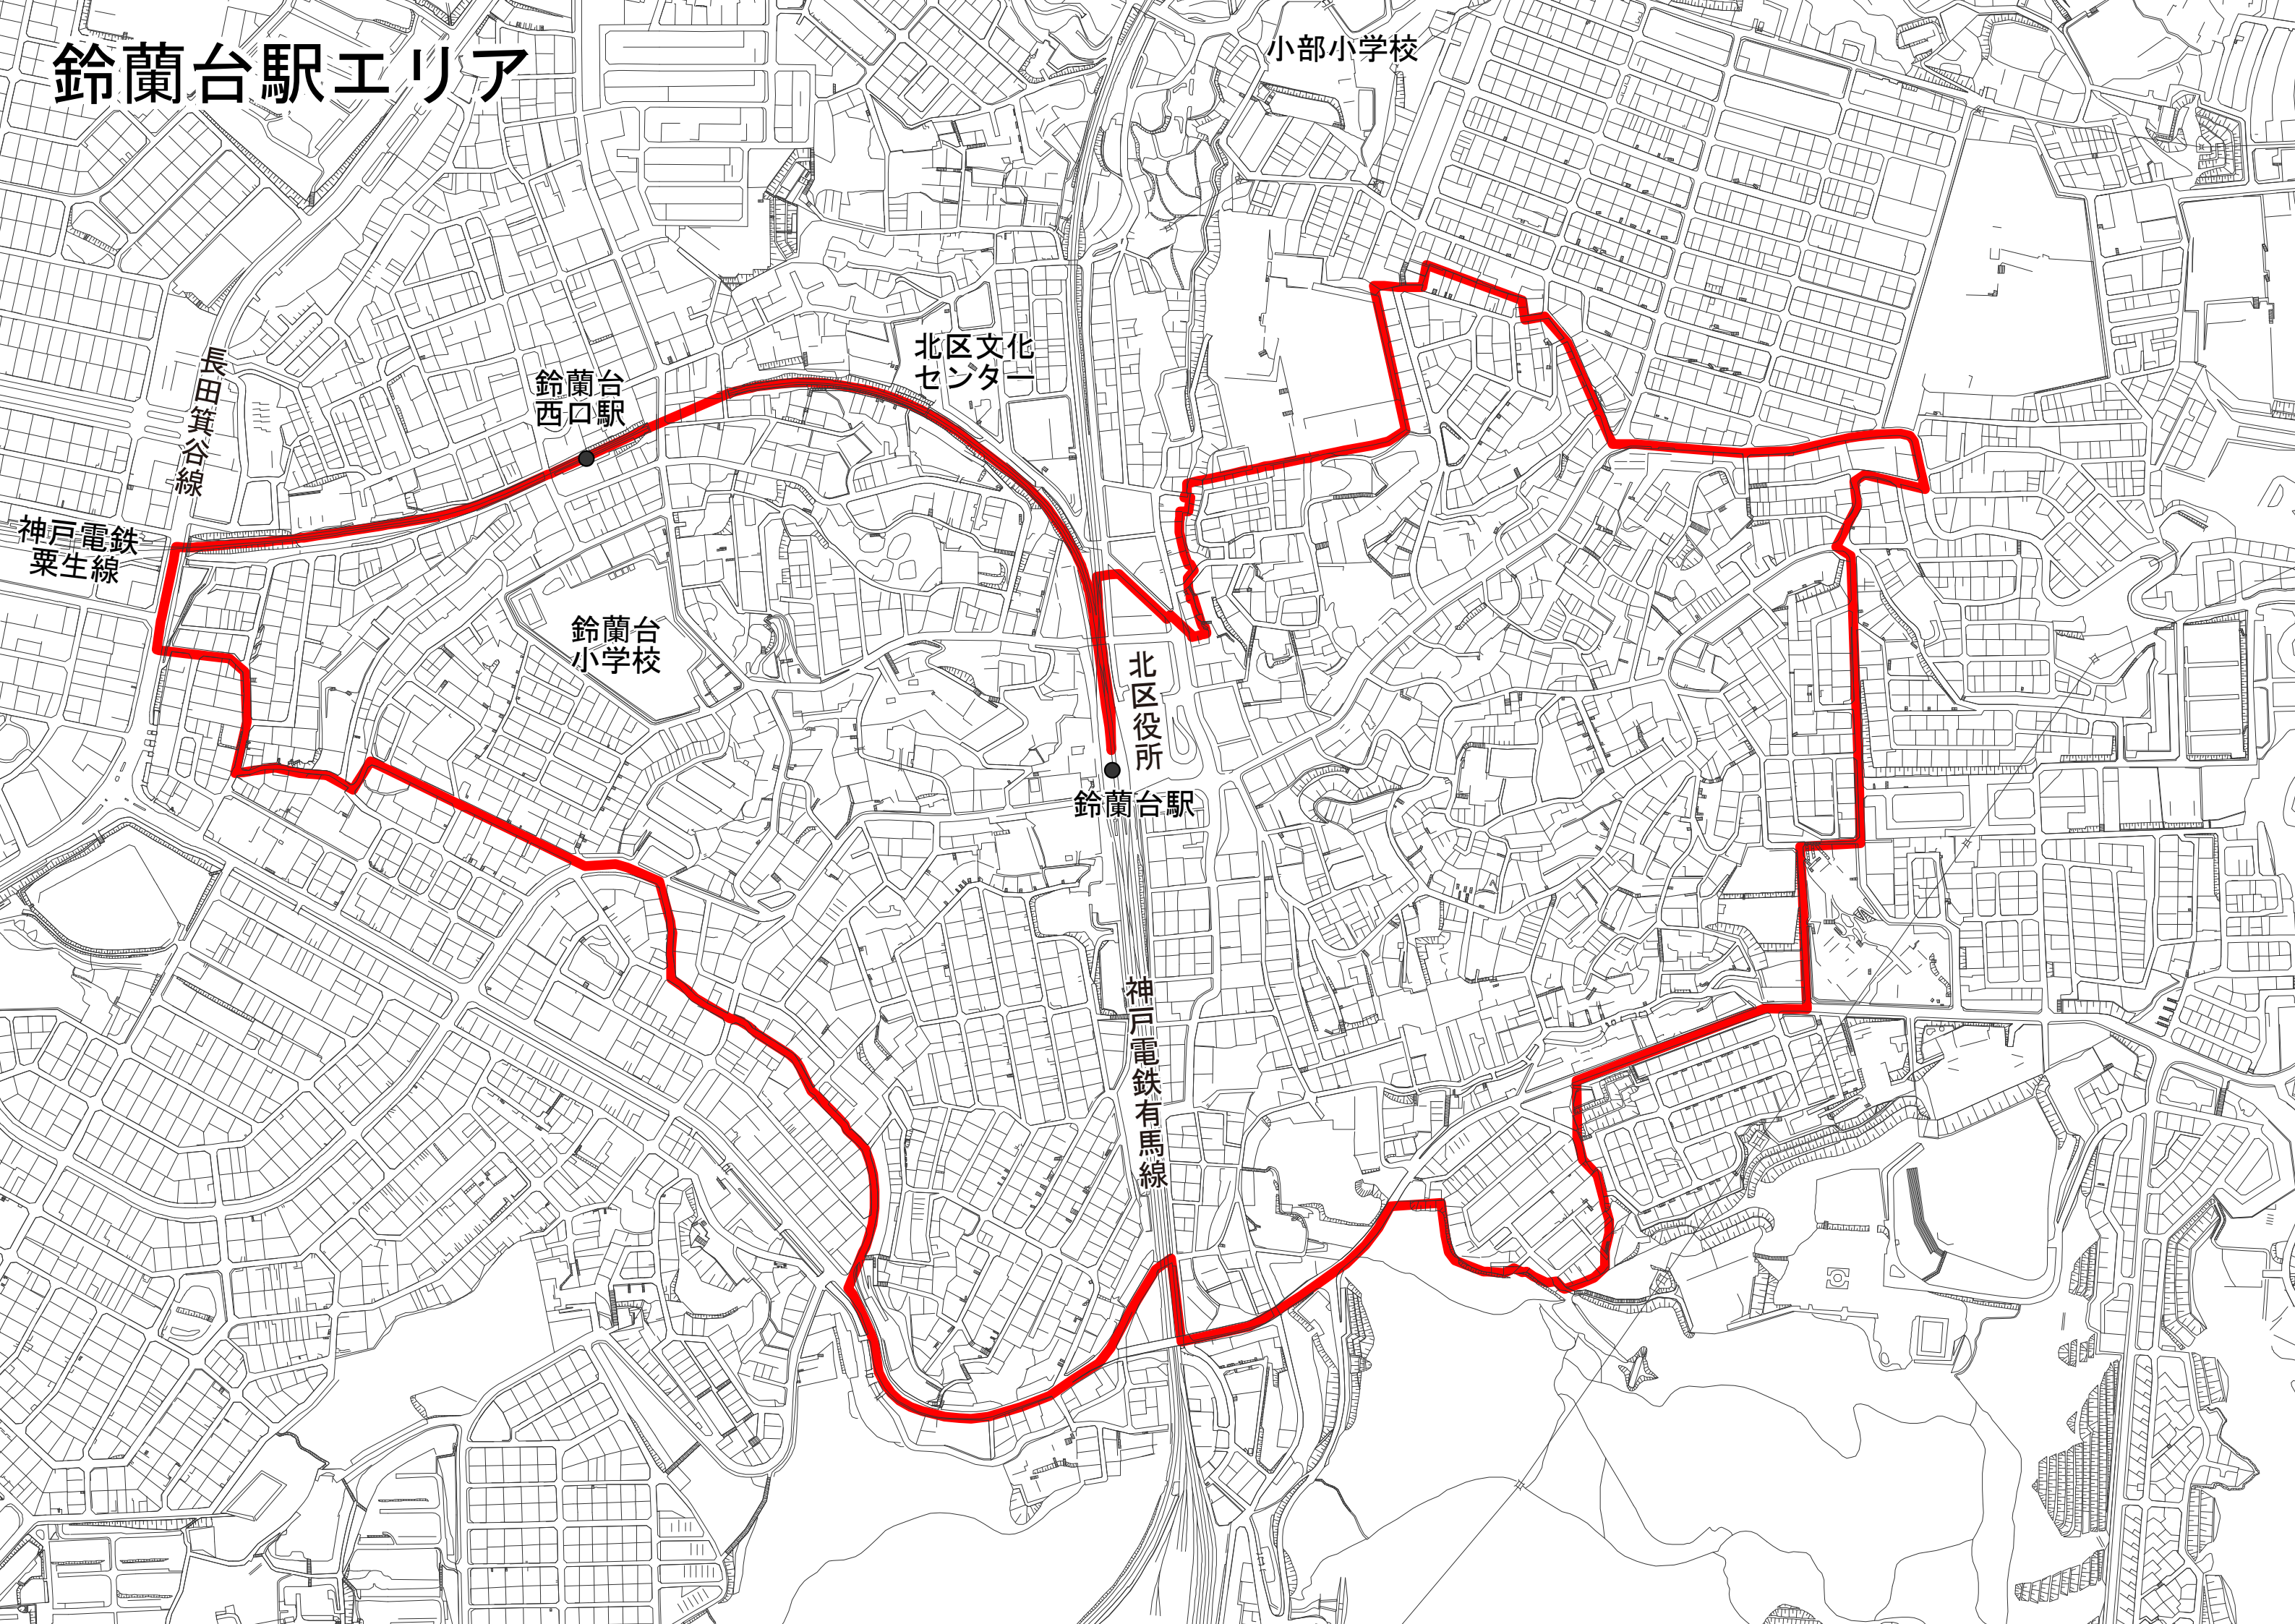

鈴蘭台駅エリア

小部小学校

北区文化センター

鈴蘭台西口駅

鈴蘭台小学校

北区役所

鈴蘭台駅

神戸電鉄有馬線

長田箕谷線

神戸電鉄栗生線