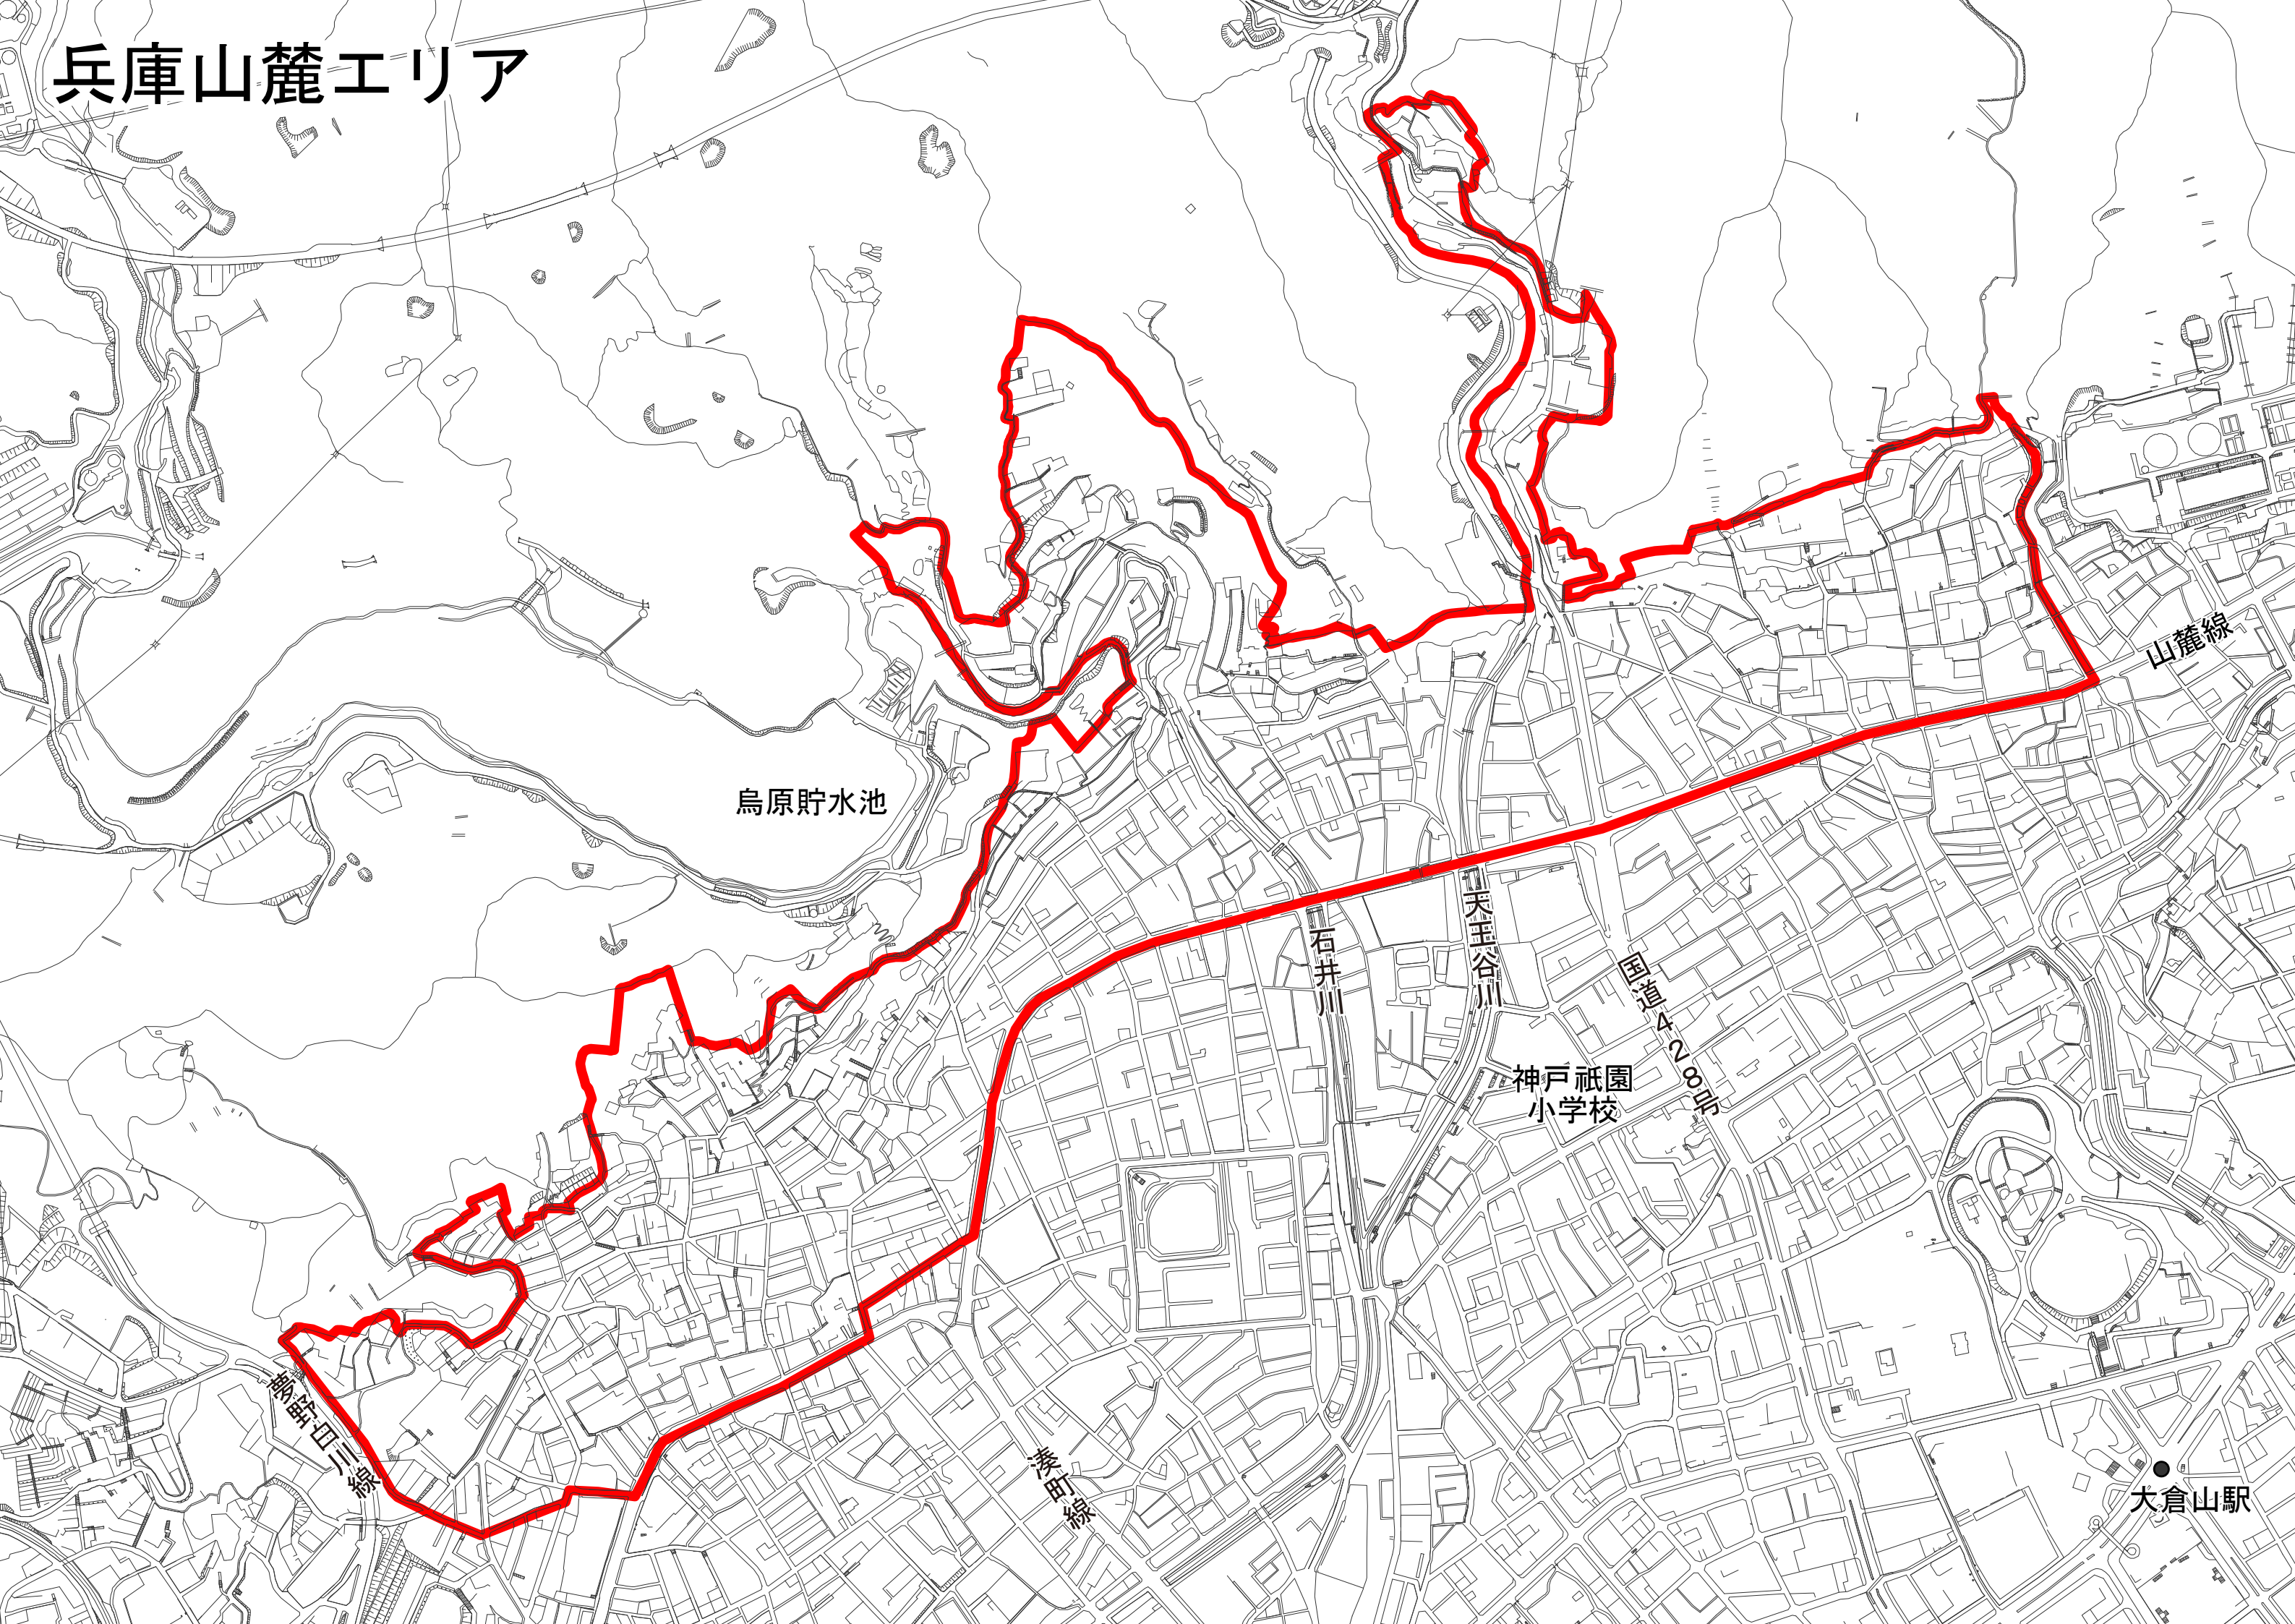

# 兵庫山麓エリア

烏原貯水池

山麓線

石井川

天呂谷川

国道42号

神戸祇園  
小学校

阪神山手線

湊町線

大倉山駅