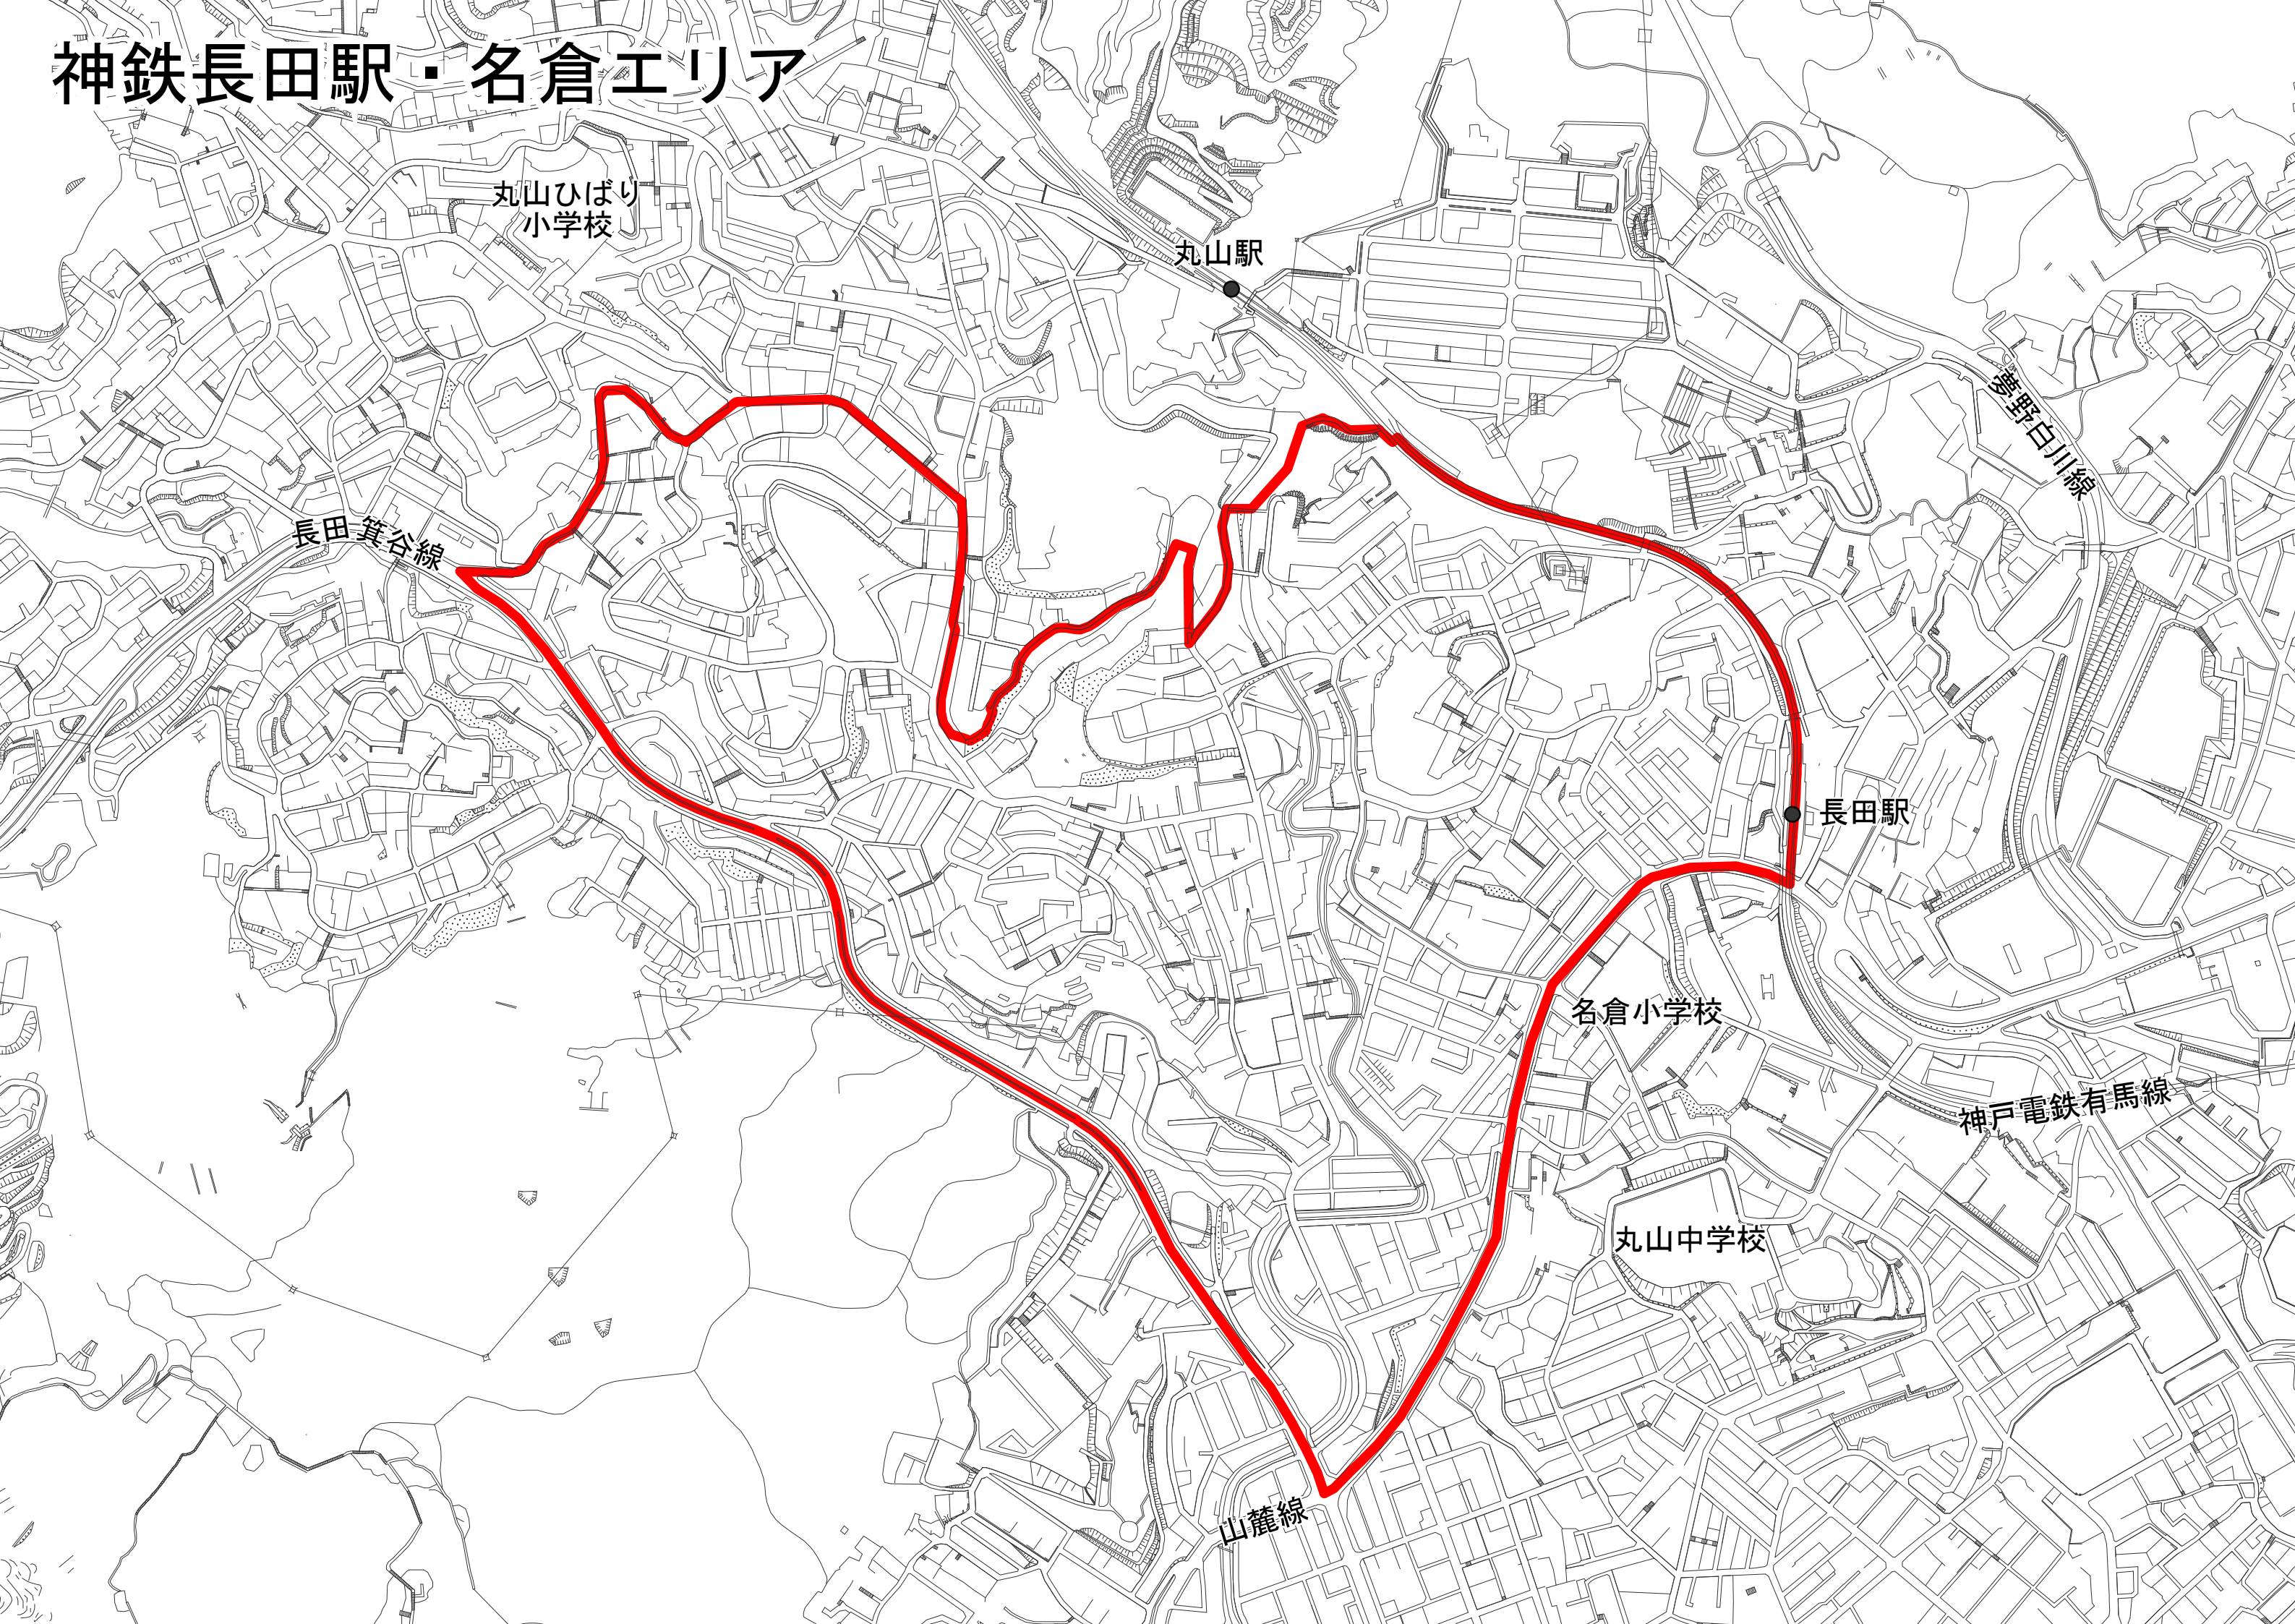

神鉄長田駅・名倉エリア

丸山ひばり
小学校

丸山駅

長田箕谷線

夔野白川線

長田駅

名倉小学校

神戸電鉄有馬線

丸山中学校

山麓線