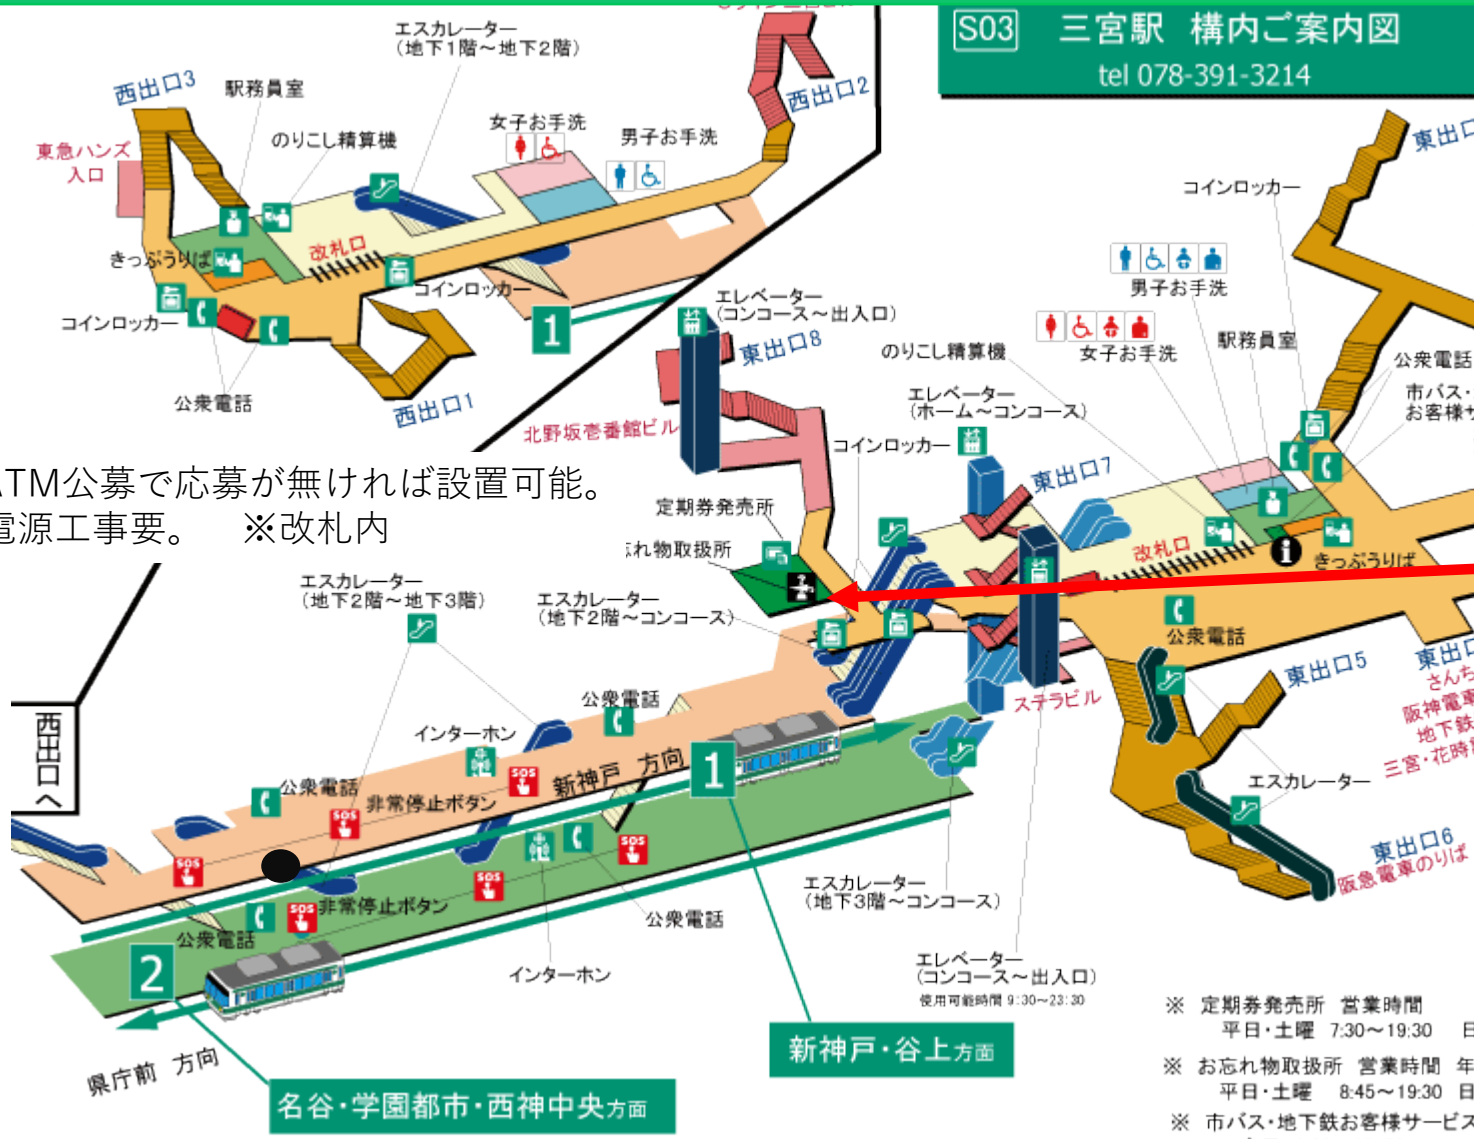

三宮駅 (西神・山手線)

S03 三宮駅 構内ご案内図
tel 078-391-3214

ATM公募で応募が無ければ設置可能。
電源工事要。 ※改札内

電源：あり
月額使用料 (税抜)：119,000円
※別途使用面積に応じて道路占用料、
電源を使用する場合は別途消費電力に
基づき電源使用料の請求有

- ※ 定期券発売所 営業時間
平日・土曜 7:30～19:30 日曜・祝日 10:00～17:00
- ※ お忘れ物取扱所 営業時間 年中無休(年末年始除く)
平日・土曜 8:45～19:30 日曜・祝日 10:00～17:00
- ※ 市バス・地下鉄お客様サービスコーナー 営業時間
全日 9:00～20:00

名谷駅(西神・山手線)

電源：あり
月額使用料（税抜）：79,000円
※電源を使用する場合は別途消費電力に基づき電源使用料の請求有

中央市場駅(海岸線)

K05 中央市場前駅 構内ご案内図

tel 078-672-0388

電源：あり
月額使用料（税抜）：44,000円
※別途使用面積に応じて道路占用料、
電源を使用する場合は別途消費電力に
基づき電源使用料の請求有

新長田駅(海岸線)

電源：あり
月額使用料（税抜）：51,000円
通行可能時間：7時～23時
※別途使用面積に応じて道路占用料、
電源を使用する場合は別途消費電力に
基づき電源使用料の請求有