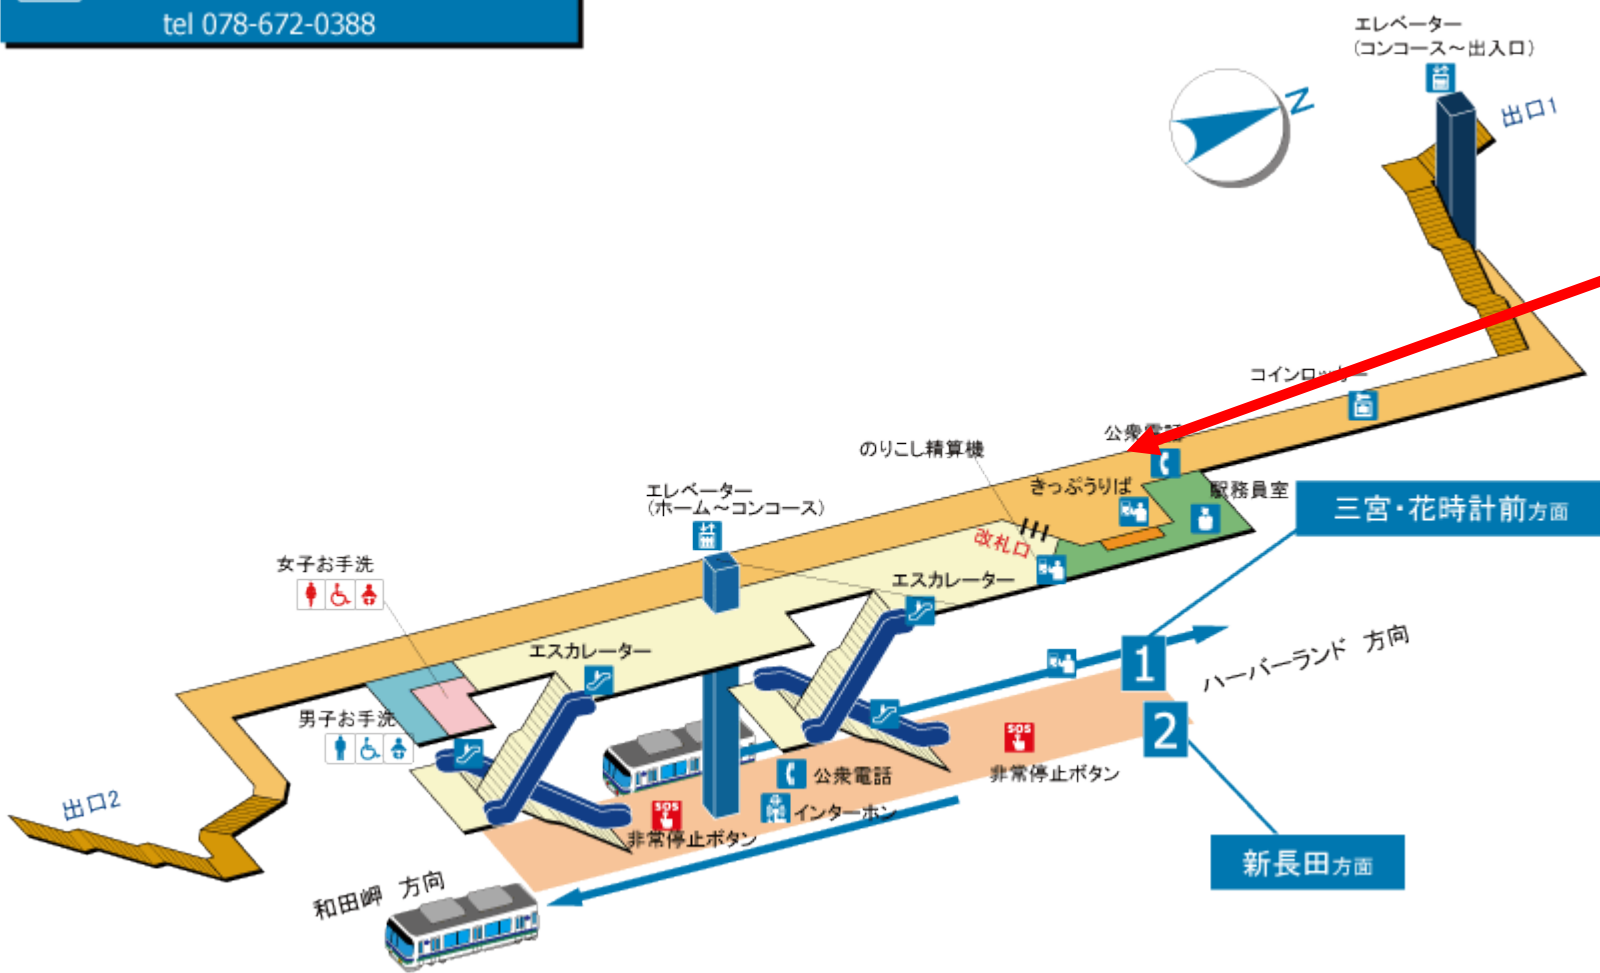

名谷駅(西神・山手線)

電源：あり
月額使用料（税抜）：79,000円
※電源を使用する場合は別途消費電力に基づき電源使用料の請求有

中央市場駅(海岸線)

K05 中央市場前駅 構内ご案内図

tel 078-672-0388

電源：あり
月額使用料（税抜）：44,000円
※別途使用面積に応じて道路占用料、
電源を使用する場合は別途消費電力に
基づき電源使用料の請求有

新長田駅(海岸線)

電源：あり
月額使用料（税抜）：51,000円
通行可能時間：7時～23時
※別途使用面積に応じて道路占用料、
電源を使用する場合は別途消費電力に
基づき電源使用料の請求有