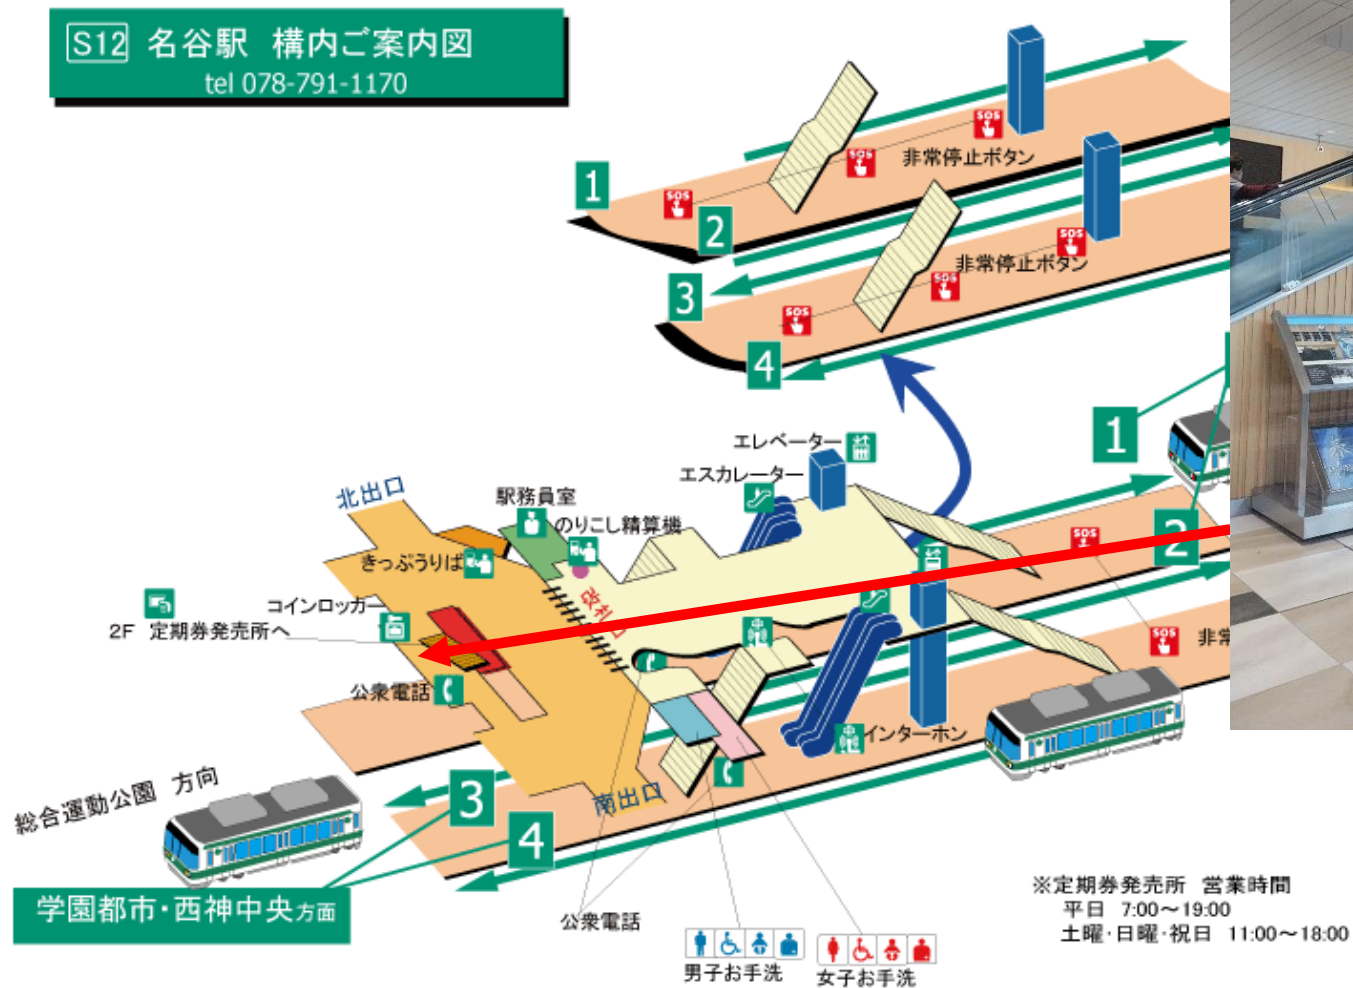

名谷駅(西神・山手線)

電源：あり
月額使用料（税抜）：79,000円
※電源を使用する場合は別途消費電力に基づき電源使用料の請求有