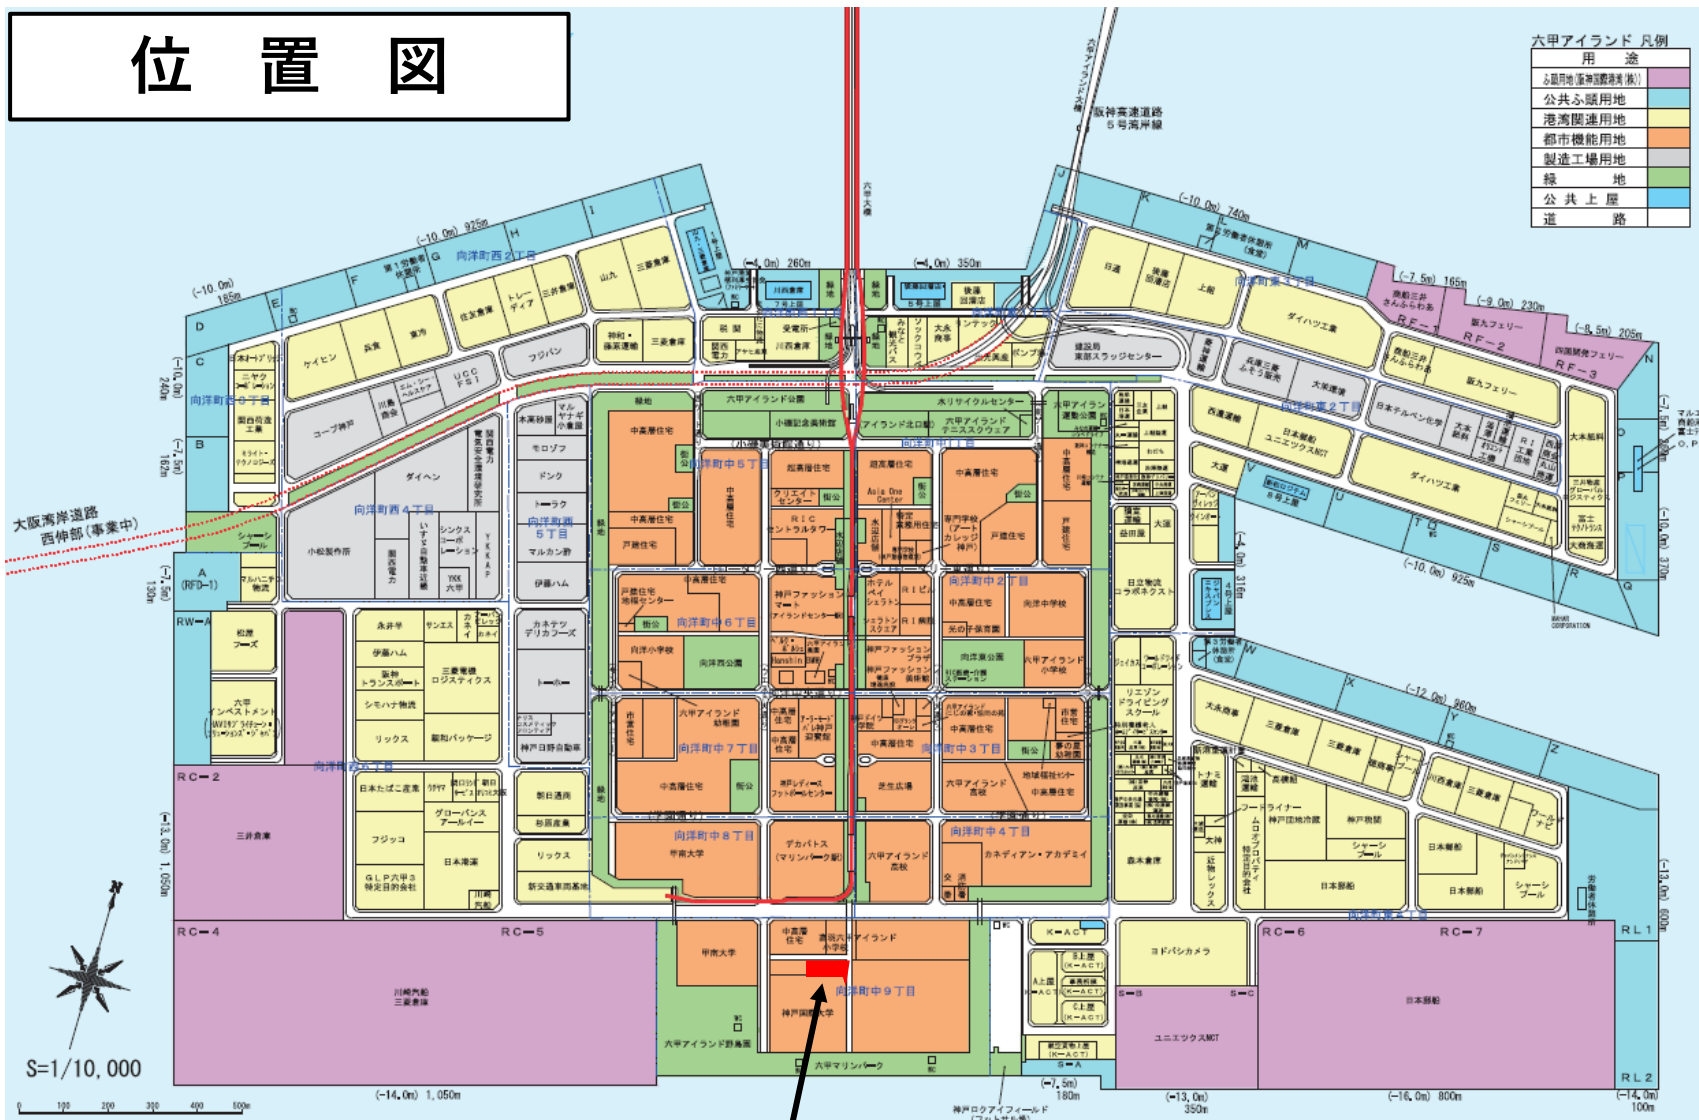

位置図

六甲アイランド 凡例

用途	色
臨海地(海浜遊歩帯(仮))	ピンク
公共ふ頭用地	淡青
港湾関連用地	黄
都市機能用地	オレンジ
製造工場用地	薄緑
緑地	緑
公共上屋	薄紫
道路	青

対象地