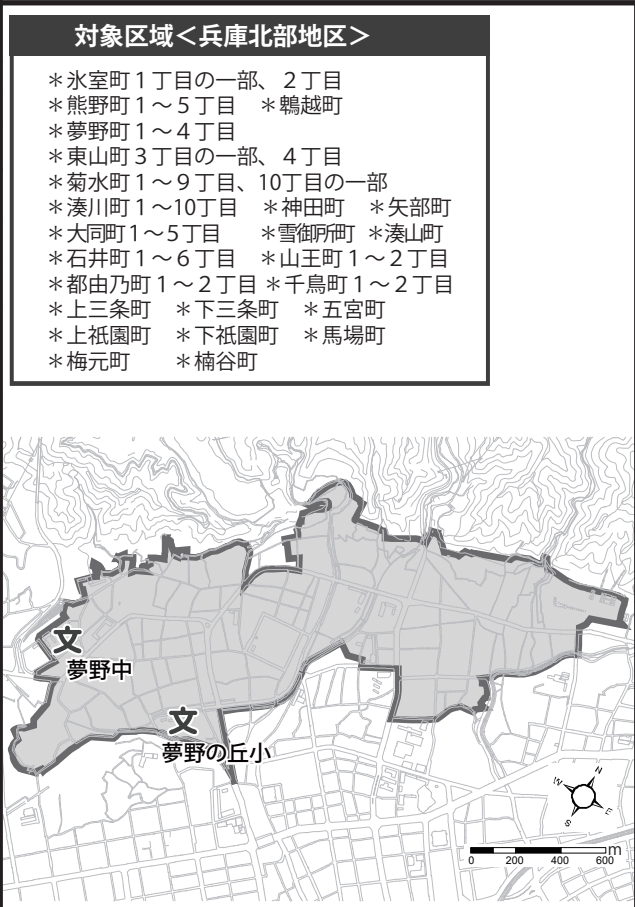

対象区域<灘北西部地区>

- *五毛通 2丁目 *薬師通 2～3丁目
- *国玉通 1丁目的一部、2～4丁目
- *上野通 2～6丁目
- *赤坂通 1～5丁目
- *畑原通 1～5丁目
- *天城通 1～4丁目
- *福住通 1～4丁目
- *中原通 1～2丁目 *倉石通 2丁目
- *篠原南町 6～7丁目の各一部
- *水道筋 1丁目的一部、2丁目、3丁目的一部

対象区域<兵庫北部地区>

- *氷室町 1丁目的一部、2丁目
- *熊野町 1～5丁目 *鶴越町
- *夢野町 1～4丁目
- *東山町 3丁目的一部、4丁目
- *菊水町 1～9丁目、10丁目的一部
- *湊川町 1～10丁目 *神田町 *矢部町
- *大同町 1～5丁目 *雪御所町 *湊山町
- *石井町 1～6丁目 *山王町 1～2丁目
- *都由乃町 1～2丁目 *千鳥町 1～2丁目
- *上三条町 *下三条町 *五宮町
- *上祇園町 *下祇園町 *馬場町
- *梅元町 *楠谷町

対象区域<長田南部地区>

- *西尻池町 3～5丁目
- *腕塚町 1～10丁目
- *久保町 1～10丁目
- *二葉町 1～10丁目
- *庄田町 1～4丁目
- *駒米町 1～4丁目
- *駒ヶ林町 1～2丁目、3～5丁目的一部、6丁目

対象区域<東垂水地区>

- *山手 1～6丁目、7丁目的一部
- *泉が丘 1丁目的一部、2～5丁目
- *東垂水 1～2丁目
- *城が山 1～2丁目の各一部、3～5丁目
- *塩屋町 6丁目的一部
- *王居殿 1～3丁目