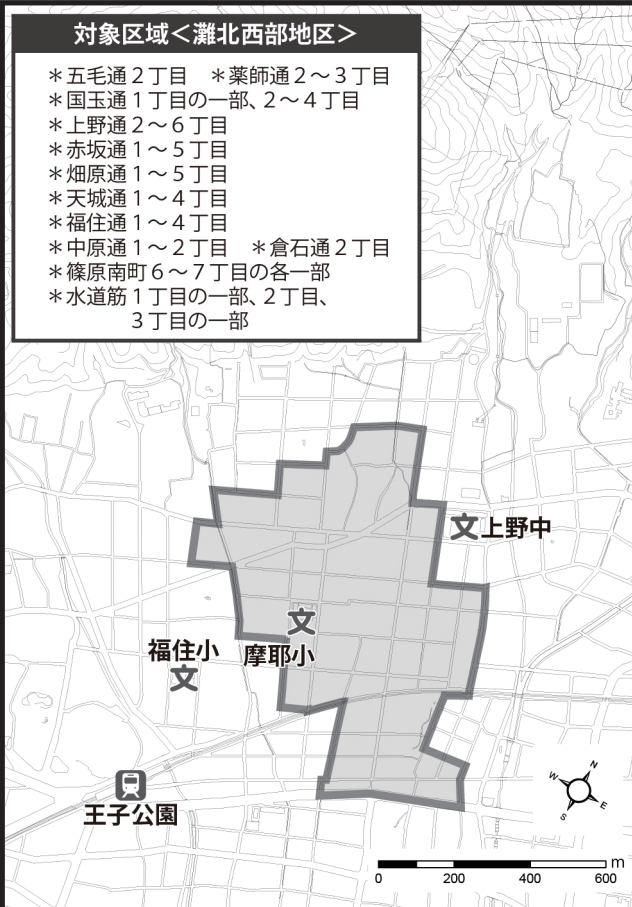

対象区域<灘北西部地区>

- *五毛通 2丁目 *薬師通 2～3丁目
- *国玉通 1丁目的一部、2～4丁目
- *上野通 2～6丁目
- *赤坂通 1～5丁目
- *畑原通 1～5丁目
- *天城通 1～4丁目
- *福住通 1～4丁目
- *中原通 1～2丁目 *倉石通 2丁目
- *篠原南町 6～7丁目の各一部
- *水道筋 1丁目的一部、2丁目、3丁目的一部

対象区域<兵庫北部地区>

- *氷室町 1丁目的一部、2丁目
- *熊野町 1～5丁目 *鶴越町
- *夢野町 1～4丁目
- *東山町 3丁目的一部、4丁目
- *菊水町 1～9丁目、10丁目的一部
- *湊川町 1～10丁目 *神田町 *矢部町
- *大同町 1～5丁目 *雪御所町 *湊山町
- *石井町 1～6丁目 *山王町 1～2丁目
- *都由乃町 1～2丁目 *千鳥町 1～2丁目
- *上三条町 *下三条町 *五宮町
- *上祇園町 *下祇園町 *馬場町
- *梅元町 *楠谷町

対象区域<長田南部地区>

- *西尻池町 3～5丁目
- *腕塚町 1～10丁目
- *久保町 1～10丁目
- *二葉町 1～10丁目
- *庄田町 1～4丁目
- *駒米町 1～4丁目
- *駒ヶ林町 1～2丁目、3～5丁目的一部、6丁目

対象区域<東垂水地区>

- *山手 1～6丁目、7丁目的一部
- *泉が丘 1丁目的一部、2～5丁目
- *東垂水 1～2丁目
- *城が山 1～2丁目の各一部、3～5丁目
- *塩屋町 6丁目的一部
- *王居殿 1～3丁目