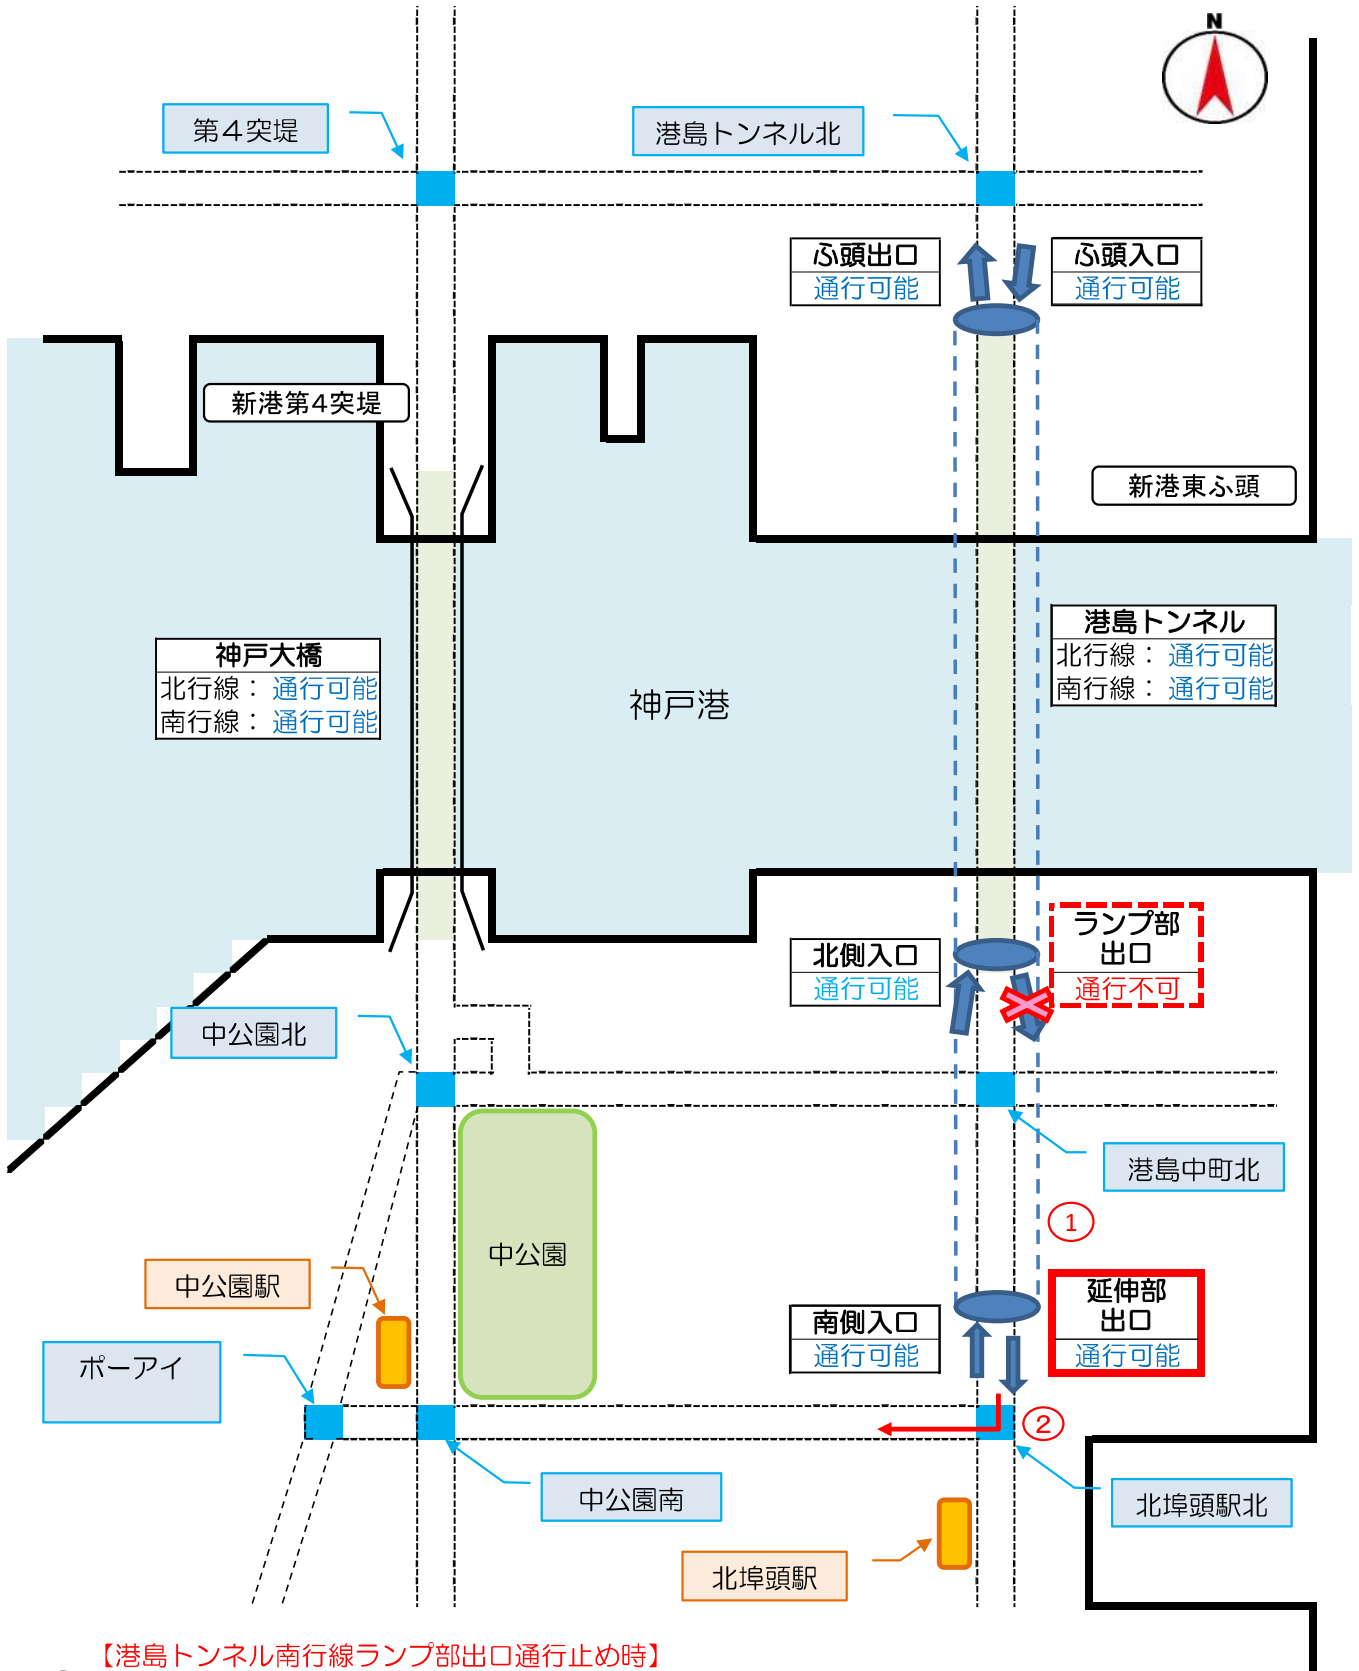

迂回路案内図

【港島トンネル南行線ランプ部出口通行止め時】

- ① : 【港島トンネル南行線延伸部出口】を利用頂きます様、お願い申し上げます
- ② : 港島中町北交差点周辺へご移動の際は、【北埠頭駅北】交差点を右折にて迂回して頂きます様、お願い申し上げます。